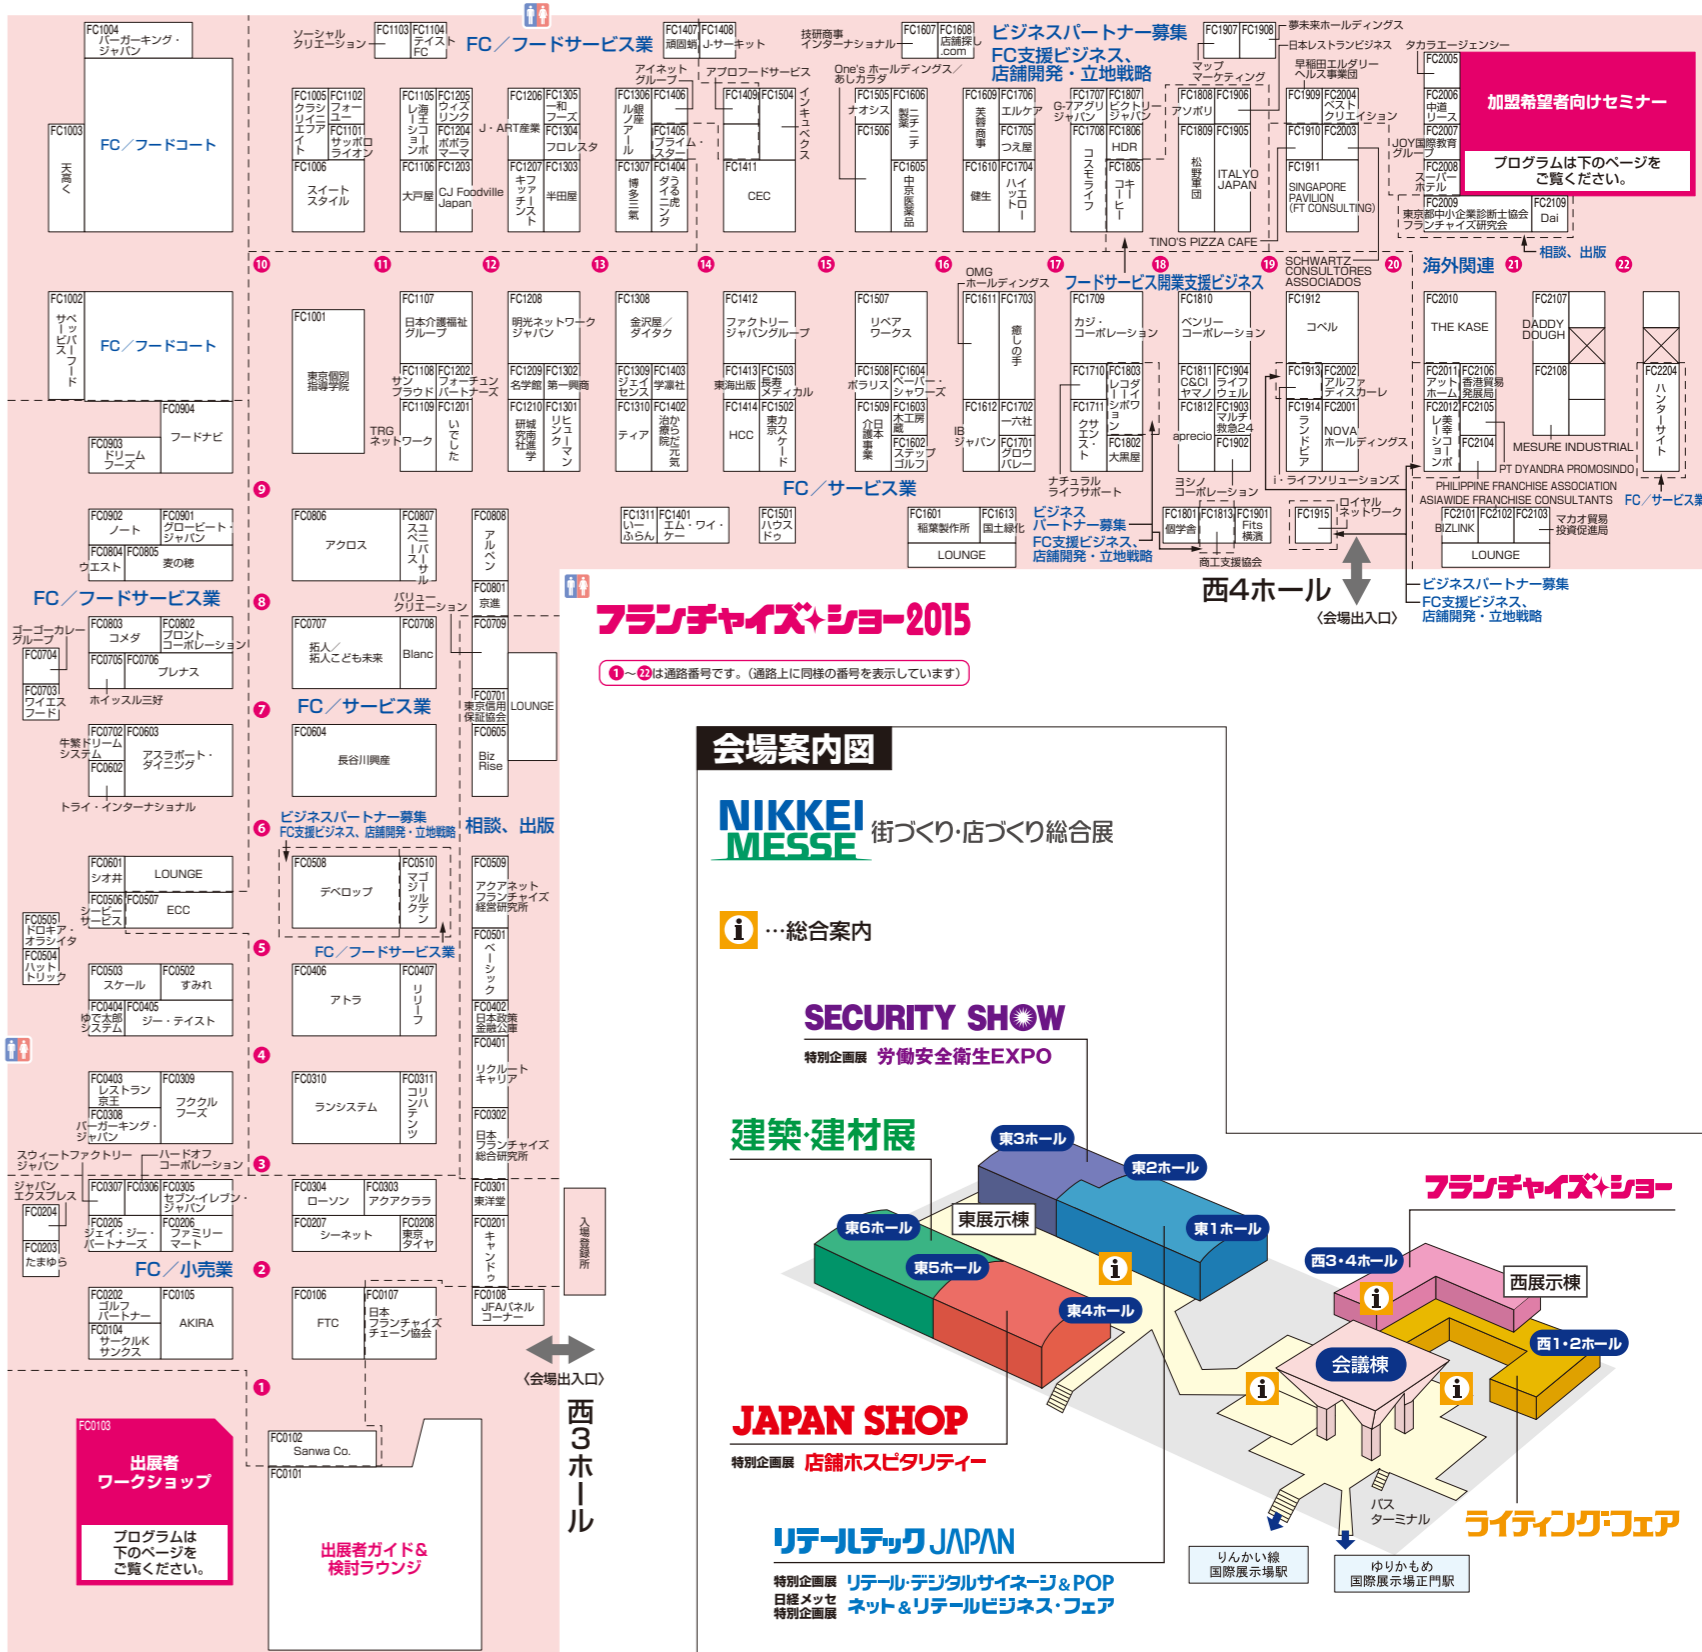

ライティングフェア 2015 (西1・2ホール)

| | | | | | |
|------------------|------------------|--------------------|---------------------------------|---------------------------------|---------------------------|
| 【照明総合ゾーン】 | アイキュージャパン LF2009 | ククレ LF1024 | トキ・コーポレーション LF2070 | HUIZHOU WALSUN LIGHTING LF804-3 | LEDDER TECHNOLOGY LF904-3 |
| アイキュージャパン LF2009 | ククレ LF1024 | トキ・コーポレーション LF2070 | HUIZHOU WALSUN LIGHTING LF804-3 | LEDDER TECHNOLOGY LF904-3 | ボボラママ FC1204 |
| アイキュージャパン LF2009 | ククレ LF1024 | トキ・コーポレーション LF2070 | HUIZHOU WALSUN LIGHTING LF804-3 | LEDDER TECHNOLOGY LF904-3 | ボボラママ FC1204 |

フランチャイズ・ショー 2015 (西3・4ホール)

| | | | | |
|----------------------|---------------|-----------------|-----------------------|-----------------------|
| 【フランチャイズ本部/フードサービス業】 | ボボラママ FC1204 | C&Cイマノ FC1612 | 【フランチャイズ本部/小売業】 | 早稲田エルダリーヘルス事業団 FC1909 |
| ボボラママ FC1204 | C&Cイマノ FC1612 | 【フランチャイズ本部/小売業】 | 早稲田エルダリーヘルス事業団 FC1909 | One'sホールディングス FC1506 |
| ボボラママ FC1204 | C&Cイマノ FC1612 | 【フランチャイズ本部/小売業】 | 早稲田エルダリーヘルス事業団 FC1909 | One'sホールディングス FC1506 |