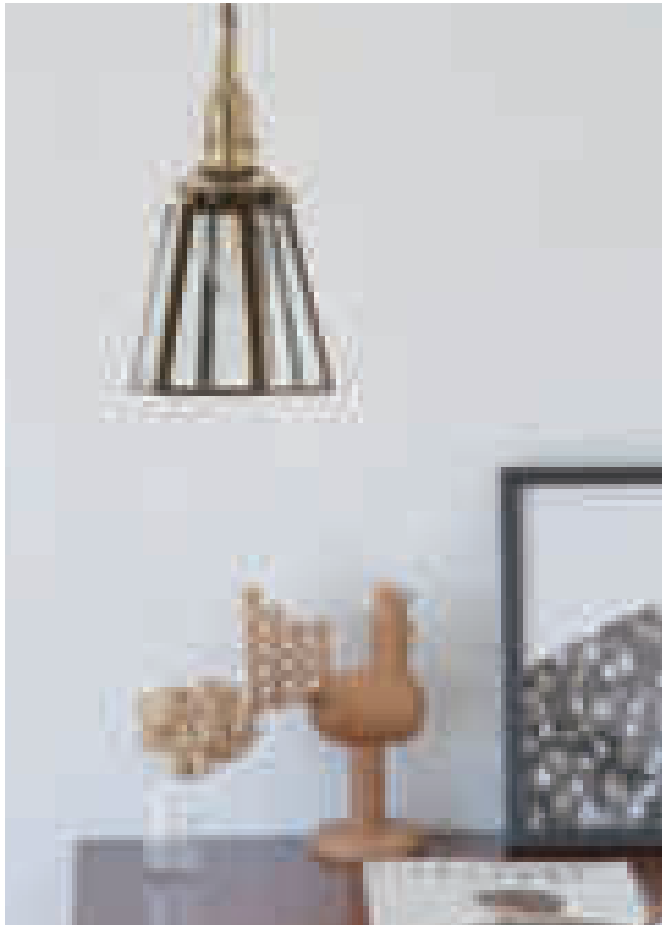

Type B

※こちらの商品はバブルの数や位置に
個体差がございます。

Type A