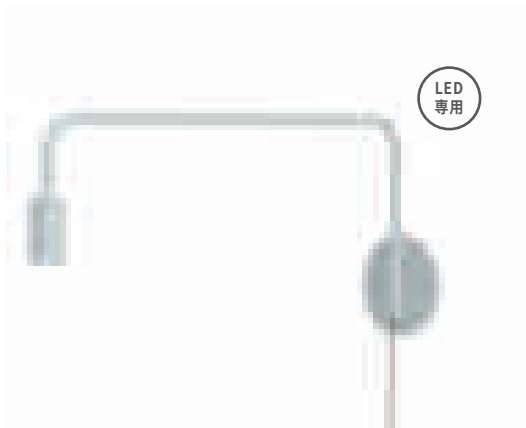

コード長約2.4m  
中間スイッチ付き

LED  
専用

HS3245  
valoa ブラケットライトS ブラック  
19,000円 (税込20,900円)

サイズ/約w95 × d225 × h274mm  
台座直径 約95mm  
重量/約460g

素材/鉄、その他 ※ネジ付

※E17口径LED電球専用  
※こちらの商品に組み合わせるランプシェードはございません。  
直接お好みの電球を取付けてお楽しみください。  
※アーム部分を左右に動かすことができます。

コード長約2.4m  
中間スイッチ付き

LED  
専用

HS3246  
valoa ブラケットライトM グレー  
22,000円 (税込24,200円)

サイズ/約w95 × d475 × h209mm  
台座直径 約95mm  
重量/約530g

素材/鉄、その他 ※ネジ付

※E17口径LED電球専用  
※こちらの商品に組み合わせるランプシェードはございません。  
直接お好みの電球を取付けてお楽しみください。  
※アーム部分を左右に動かすことができます。