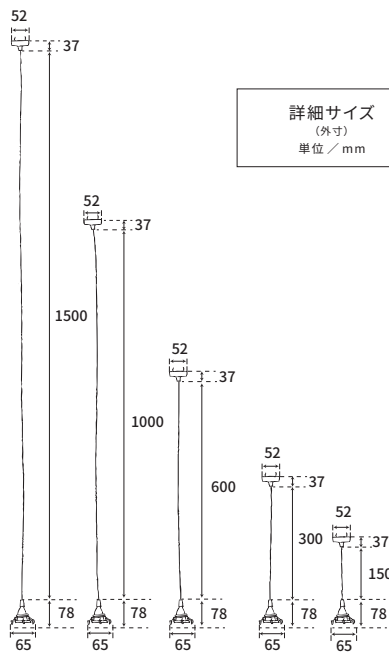

詳細サイズ
(外寸)
単位/mm