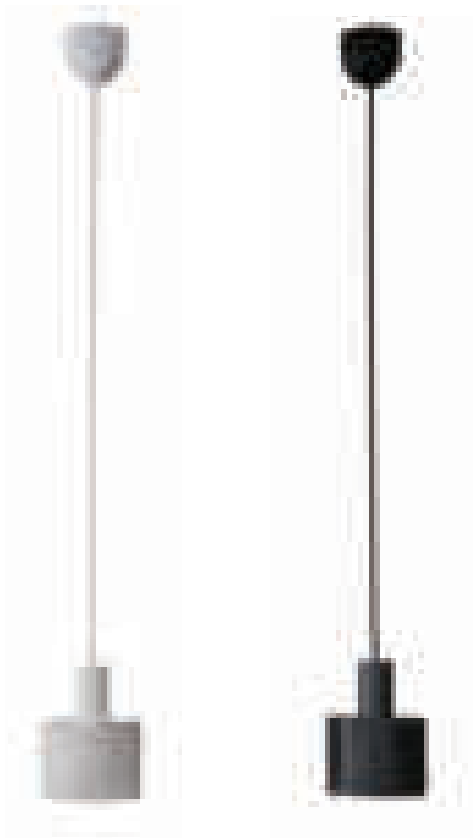

L2201
※KT punching light lofty 60 WH
20,000円 (税込22,000円)
シェードサイズ/約直径120 × h161mm
全長/約826mm
シェード素材/鉄
灯具材質/ポリエステル、鉄、プラスチック、その他
重量/約600g
コード直径/約5.8mm
※E26口径LED電球専用
※灯具一体型の商品です。
※コードの延長、カットなどの加工は承っておりません。

L2202
※KT punching light lofty 100 WH
20,500円 (税込22,550円)
シェードサイズ/約直径120 × h161mm
全長/約1,226mm
シェード素材/鉄
灯具材質/ポリエステル、鉄、プラスチック、その他
重量/約640g
コード直径/約5.8mm
※E26口径LED電球専用
※灯具一体型の商品です。
※コードの延長、カットなどの加工は承っておりません。

L2203
※KT punching light lofty 60 GRY
20,000円 (税込22,000円)
シェードサイズ/約直径120 × h161mm
全長/約826mm
シェード素材/鉄
灯具材質/ポリエステル、鉄、プラスチック、その他
重量/約600g
コード直径/約5.8mm
※E26口径LED電球専用
※灯具一体型の商品です。
※コードの延長、カットなどの加工は承っておりません。

L2204
※KT punching light lofty 100 GRY
20,500円 (税込22,550円)
シェードサイズ/約直径120 × h161mm
全長/約1,226mm
シェード素材/鉄
灯具材質/ポリエステル、鉄、プラスチック、その他
重量/約640g
コード直径/約5.8mm
※E26口径LED電球専用
※灯具一体型の商品です。
※コードの延長、カットなどの加工は承っておりません。

〈ご使用可能配線器具〉

△…使用は可能ですが、シーリングカバーで完全に隠すことができない場合がございますのでご了承ください。