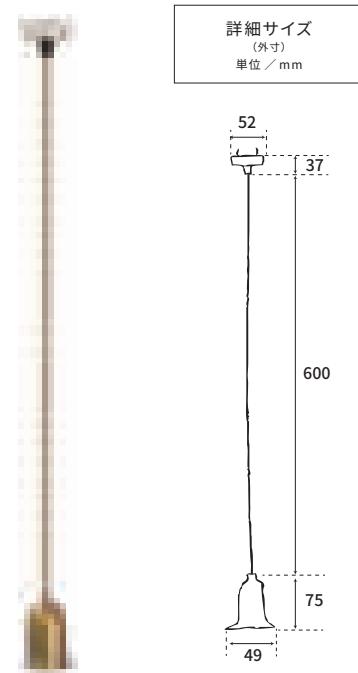

HS2337
真鍮ペンダント
4,300円 (税込4,730円)

100W
対応

サイズ/コード: 約600mm
コード直径/約5.8mm
重量/約130g
素材/真鍮、その他
※E26の白熱電球100Wまで ※LED電球対応