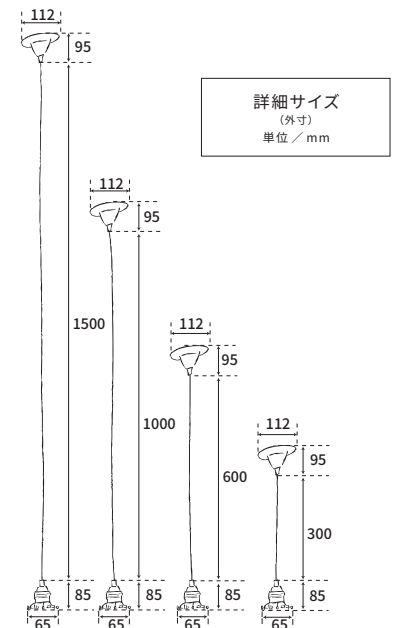

詳細サイズ
(外寸)
単位/mm

〈 ご使用可能配線器具 〉

△・・・使用は可能ですが、シーリングカバーで完全に隠すことが
できない場合がございますのでご了承ください。

※対応シェードについてはP246からのアクシスシェード・灯具対応一覧をご参照ください。 ※電球は付属しません。 ※コードの延長、カットなどの加工は承っておりません。
※表示サイズは製品により実物と誤差が生じることがございます。