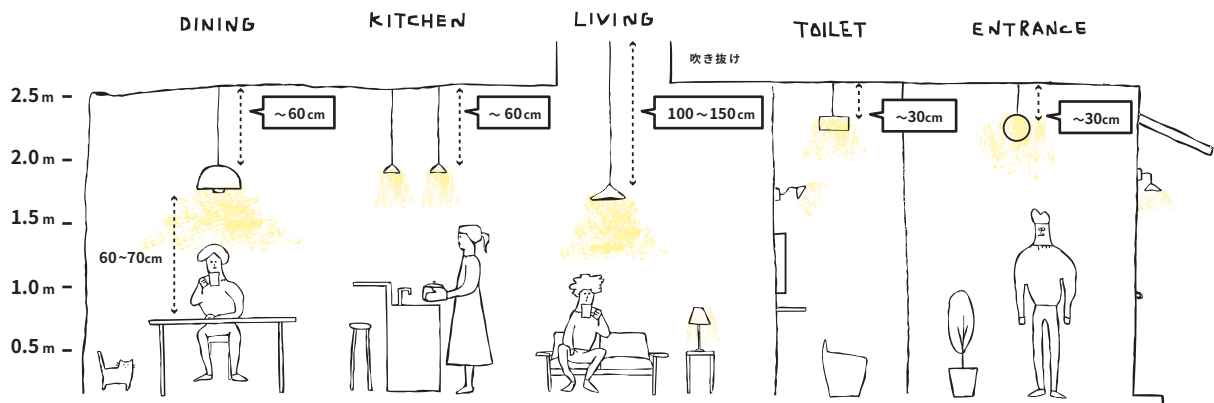

## Point 1 自分好みのデザインを選ぼう

アクセシブの照明は、複数の灯具・シェード・電球からお好きなデザインを組み合わせることでお使いいただけます。

※灯具・シェード一体型の商品も、一部ございます。

## Point 2 灯具の長さを選ぼう

天井から吊り下げるペンダントタイプの灯具を使用する場合は、取り付けの空間にちょうどよい長さを選びましょう。

- 玄関・洗面所・お手洗いなど、高い位置から照らしたい…~30cm
- キッチンカウンターやダイニングなど、手元を照らしたい…~60cm
- 天井が高い部屋、低い位置に照明を持ってきたい…100cm~150cm

※上記は天井高を一般的な2.5mとした場合に目安となるコード長の例です。

#### 玄関の照明は「圧迫感」を少なく。

玄関は人が出入りする「家の顔」となる場所。ここで気をつけたいのが灯具の長さです。長すぎると圧迫感を感じたり、大きな荷物を運び入れる際などに危ない可能性もあるので、玄関には30cmまでの短めor直付けの灯具を付けるのがおすすめです。天井高が2.4~2.5mの場合、床から約2.2m前後の高さに照明を設置すると最適な位置になるでしょう。