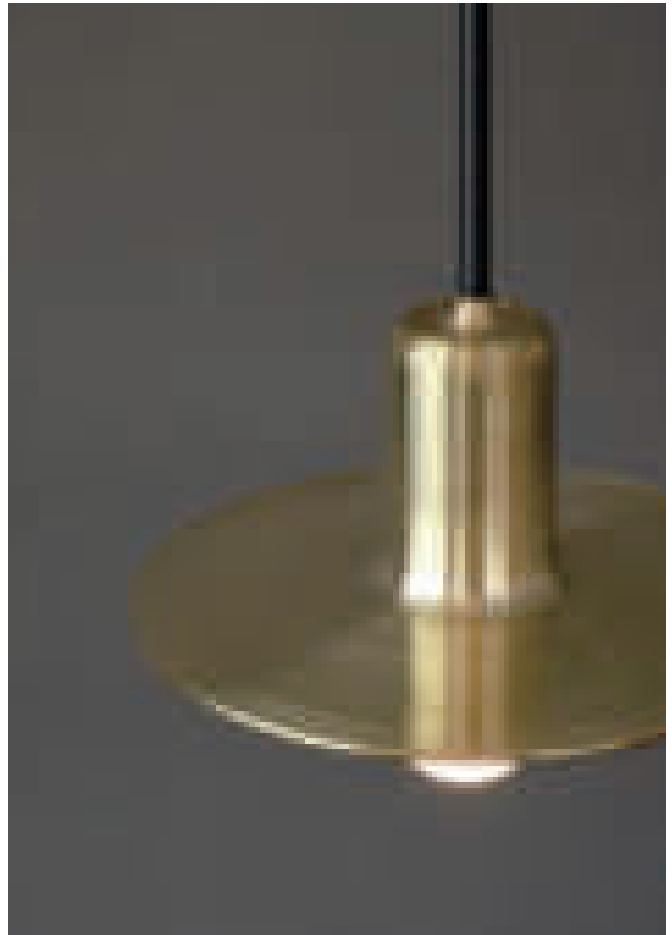

〈 ご使用可能配線器具 〉

△・・・使用は可能ですが、シーリングカバーで完全に隠すことができない場合がございますのでご了承ください。

L2170
※KT brass bracket light
32,000円 (税込35,200円)
サイズ/約w140 x d190 x h130mm 台座直径 約45mm
素材/真鍮、その他
重量/約490g
※真鍮ビス付
※E17白熱電球60Wまで対応
※LED電球対応
※灯具一体型の商品です。
※こちらの商品は結線が必要となります。
取付は電気工事店にご依頼下さい。