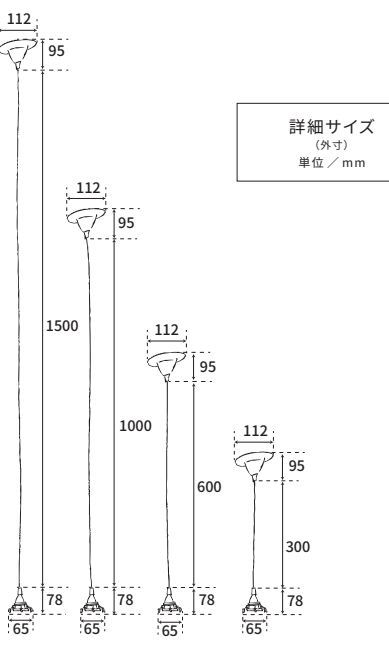

詳細サイズ
(外寸)
単位/mm

〈ご使用可能配線器具〉

△...使用は可能ですが、シーリングカバーで完全に隠すことができない場合がございますのでご了承ください。

角形引掛シーリング
(約w55xh20xd26mm)

丸形引掛シーリング
(約φ65xh22mm)

引掛端子ローゼット