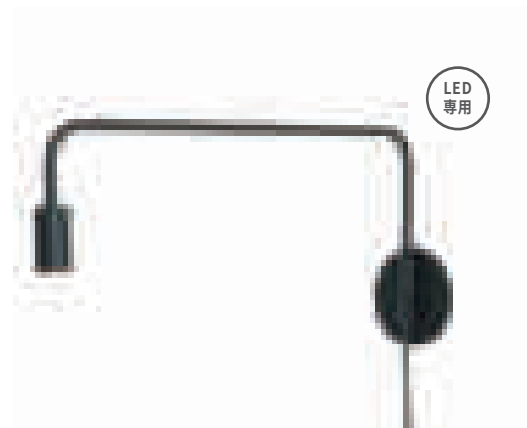

コード長約2.4m  
中間スイッチ付き

LED  
専用

HS3245  
valoa ブラケットライトS ブラック  
19,000円 (税込20,900円)

サイズ/約w95 × d225 × h274mm  
台座直径 約95mm  
重量/約460g

素材/鉄、その他 ※ネジ付

※E17口径LED電球専用  
※こちらの商品に組み合わせるランプシェードはございません。  
直接お好みの電球を取付けてお楽しみください。  
※アーム部分を左右に動かすことができます。

コード長約2.4m  
中間スイッチ付き

LED  
専用

HS3246  
valoa ブラケットライトM グレー  
22,000円 (税込24,200円)

サイズ/約w95 × d475 × h209mm  
台座直径 約95mm  
重量/約530g

素材/鉄、その他 ※ネジ付

※E17口径LED電球専用  
※こちらの商品に組み合わせるランプシェードはございません。  
直接お好みの電球を取付けてお楽しみください。  
※アーム部分を左右に動かすことができます。

コード長約2.4m  
中間スイッチ付き

LED  
専用

HS3247  
valoa ブラケットライトM ブラック  
22,000円 (税込24,200円)

サイズ/約w95 × d475 × h209mm  
台座直径 約95mm  
重量/約530g

素材/鉄、その他 ※ネジ付

※E17口径LED電球専用  
※こちらの商品に組み合わせるランプシェードはございません。  
直接お好みの電球を取付けてお楽しみください。  
※アーム部分を左右に動かすことができます。