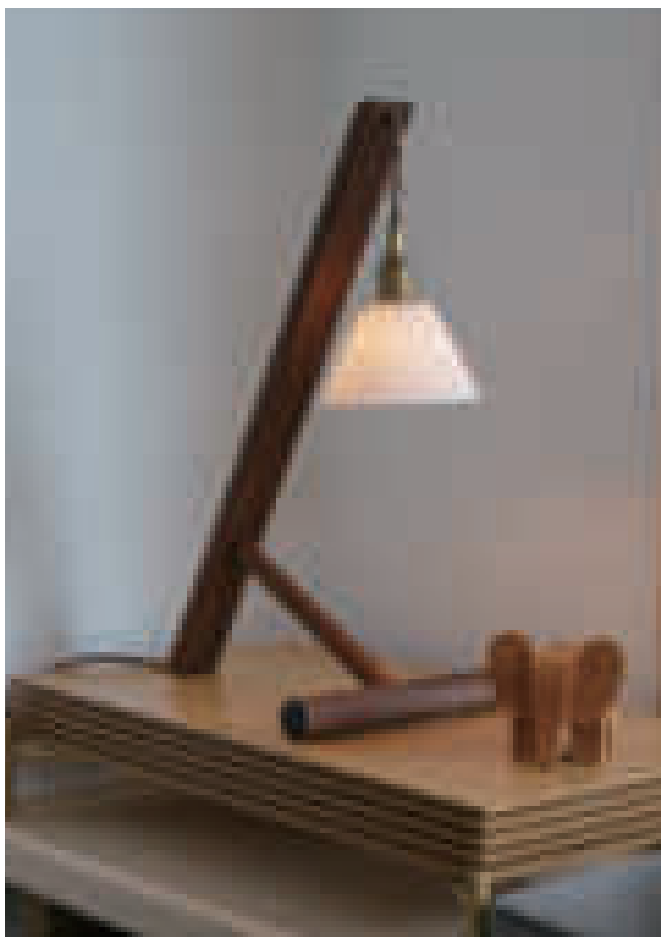

※HS3308 ミニガラスシェードコニックホワイトと組み合わせて使用したイメージです。

Stöd Lamp Stand

スウェーデン語で「支える」という意味を持つスタッド(stöd)。
シンプルな構造ながら安定感のある木製ランプスタンドです。