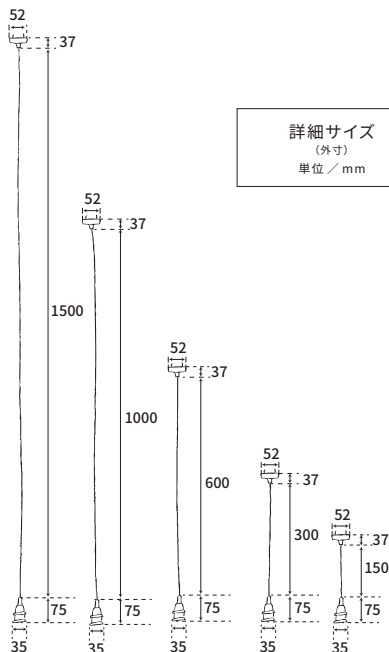

詳細サイズ
(外寸)
単位/mm

E17
3点留め

Type A Type B Type C のシェードにご利用頂けます。

HS1854
ペンダントE17用 BR 60cm
4,900円 (税込5,390円)
サイズ/コード約600mm
コード直径/約5.8mm
重量/約160g 素材/真鍮、その他

HS2902
ペンダント E17用 BR 15cm
4,700円 (税込5,170円)
サイズ/コード約150mm
コード直径/約5.8mm
重量/約150g 素材/真鍮、その他

HS1856
ペンダントE17用 BR 100cm
5,200円 (税込5,720円)
サイズ/コード約1,000mm
コード直径/約5.8mm
重量/約180g 素材/真鍮、その他

HS1852
ペンダントE17用 BR 30cm
4,800円 (税込5,280円)
サイズ/コード約300mm
コード直径/約5.8mm
重量/約155g 素材/真鍮、その他

HS2903
ペンダント E17用 BR 150cm
5,600円 (税込6,160円)
サイズ/コード約1,500mm
コード直径/約5.8mm
重量/約200g 素材/真鍮、その他

※E17 白熱電球60Wまで対応 ※LED電球対応