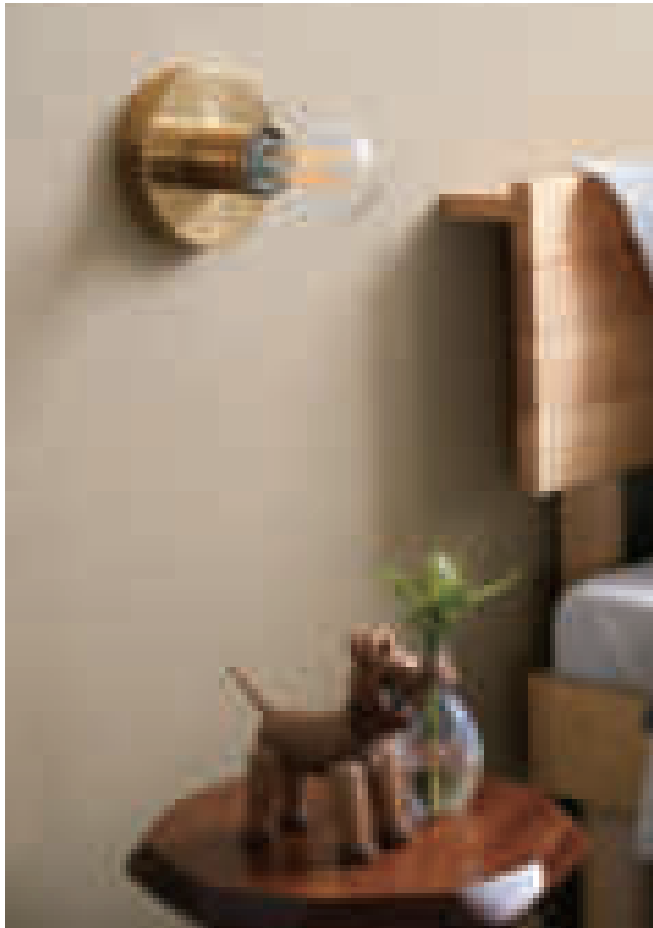

HS3004
ポリッシュライト ブラス

8,500円 (税込9,350円)

サイズ/約w120 × d77 × h120mm 台座直径 約120mm

重量/約270g

素材/真鍮、その他

※ネジ付き

※E26白熱電球60Wまで対応

※LED電球対応

※壁付け・天井付け対応

※こちらの商品に組み合わせるランプシェードはございません。

直接お好みの電球を取付けてお楽しみください。

※こちらの商品は結線が必要となります。

取付は電気工事店にご依頼下さい。