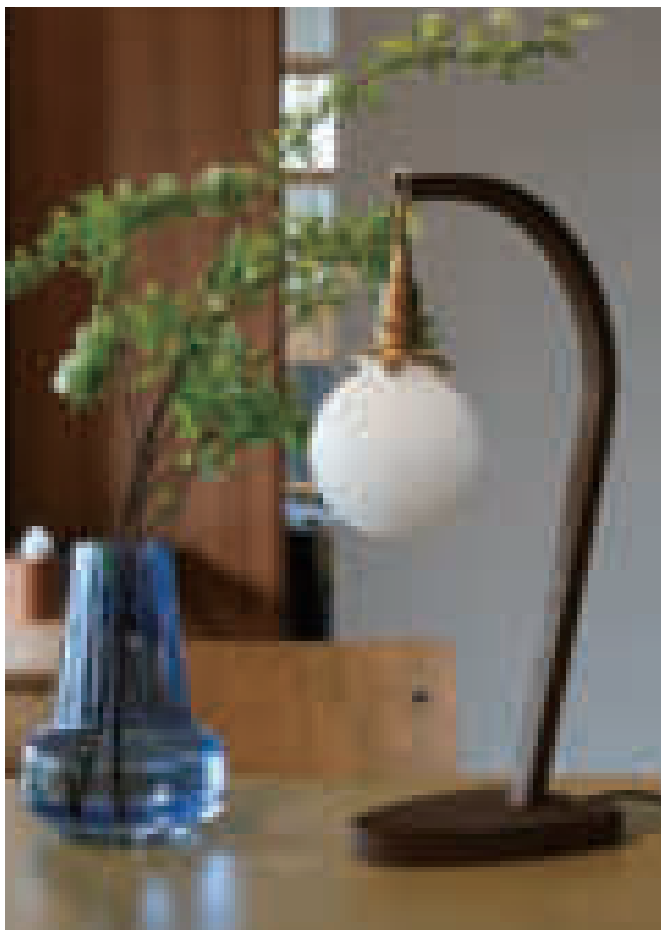

## Stöd Lamp Stand

スウェーデン語で「支える」という意味を持つスタッド(stöd)。  
シンプルな構造ながら安定感のある木製ランプスタンドです。

HS3213  
スタッド ランプスタンド  
10,000円 (税込11,000円)  
サイズ/約w275 × d200 × h445mm  
素材/アッシュ材  
※電球・シェード・灯具は付属しません。  
※イメージ画像では「HS2389 中間スイッチ付  
ソケットコードE17プラグタイプ(P55掲載)」を  
使用しております。