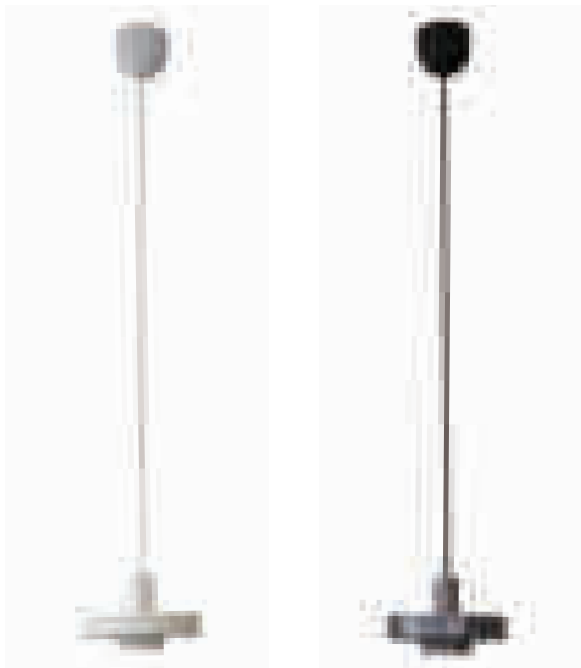

L2197
※KT punching light flat 60 WH
23,000円 (税込25,300円)
シェードサイズ/約直径160 × h102mm
全長/約767mm
シェード素材/鉄
灯具材質/ポリエステル、鉄、プラスチック、その他
重量/約560g
コード直径/約5.8mm
※E17口径LED電球専用
※灯具一体型の商品です。
※コードの延長、カットなどの加工は承っておりません。

L2199
※KT punching light flat 60 GRY
23,000円 (税込25,300円)
シェードサイズ/約直径160 × h102mm
全長/約767mm
シェード素材/鉄
灯具材質/ポリエステル、鉄、プラスチック、その他
重量/約560g
コード直径/約5.8mm
※E17口径LED電球専用
※灯具一体型の商品です。
※コードの延長、カットなどの加工は承っておりません。

L2198
※KT punching light flat 100 WH
23,500円 (税込25,850円)
シェードサイズ/約直径160 × h102mm
全長/約1,167mm
シェード素材/鉄
灯具材質/ポリエステル、鉄、プラスチック、その他
重量/約600g
コード直径/約5.8mm
※E17口径LED電球専用
※灯具一体型の商品です。
※コードの延長、カットなどの加工は承っておりません。

L2200
※KT punching light flat 100 GRY
23,500円 (税込25,850円)
シェードサイズ/約直径160 × h102mm
全長/約1,167mm
シェード素材/鉄
灯具材質/ポリエステル、鉄、プラスチック、その他
重量/約600g
コード直径/約5.8mm
※E17口径LED電球専用
※灯具一体型の商品です。
※コードの延長、カットなどの加工は承っておりません。

〈ご使用可能配線器具〉

△...使用は可能ですが、シーリングカバーで完全に隠すことができない場合がございますのでご了承ください。