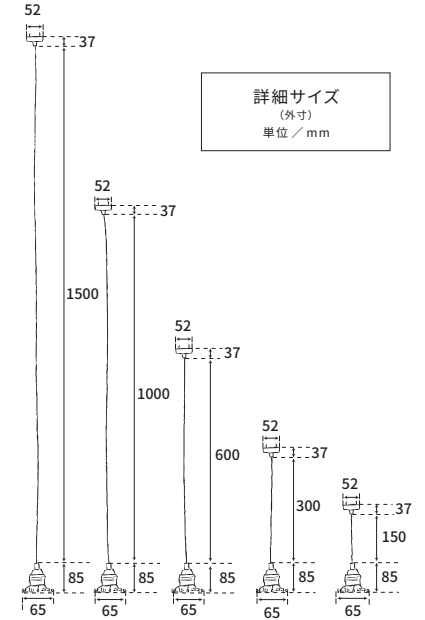

詳細サイズ
(外寸)
単位/mm

Type A のシェードにご利用頂けます。

HS2173
ペンダントE26用 BR 30cm
(シーリングカバー付)
6,000円 (税込6,600円)
サイズ/コード約300mm
コード直径/約5.8mm
重量/約185g 素材/真鍮、その他

HS2174
ペンダントE26用 BR 60cm
(シーリングカバー付)
6,200円 (税込6,820円)
サイズ/コード約600mm
コード直径/約5.8mm
重量/約195g 素材/真鍮、その他

※E26 白熱電球60Wまで対応 ※LED電球対応

HS2175
ペンダントE26用 BR 100cm
(シーリングカバー付)
6,500円 (税込7,150円)
サイズ/コード約1,000mm
コード直径/約5.8mm
重量/約210g 素材/真鍮、その他

HS2909
ペンダント E26用 BR 150cm
(シーリングカバー付)
7,000円 (税込7,700円)
サイズ/コード約1,500mm
コード直径/約5.8mm
重量/約230g 素材/真鍮、その他