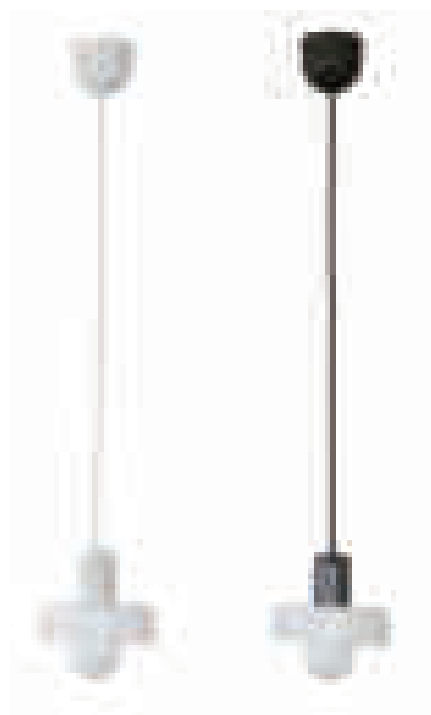

Lugna Pendant Light

スウェーデン語で「静けさ」を意味する「Lugna (ルンナ)」。
すっきりとしたシルエットが特徴的な凛とした佇まいのペンダントライトです。

HS3599
ルンナ ガラスペンダントライト 60 WH
16,000円 (税込17,600円)
シェードサイズ/約直径140 x h110mm
全長/約750mm
シェード素材/ガラス
灯具材質/鉄、その他
重量/約530g
コード直径/約5.8mm
※E26口径LED電球専用
※シェードと灯具がセットになった商品です。
※コードの延長、カットなどの加工は承っておりません。

HS3600
ルンナ ガラスペンダントライト 100 WH
16,500円 (税込18,150円)
シェードサイズ/約直径140 x h110mm
全長/約1,150mm
シェード素材/ガラス
灯具材質/鉄、その他
重量/約550g
コード直径/約5.8mm
※E26口径LED電球専用
※シェードと灯具がセットになった商品です。
※コードの延長、カットなどの加工は承っておりません。

HS3601
ルンナ ガラスペンダントライト 60 GRY
16,000円 (税込17,600円)
シェードサイズ/約直径140 x h110mm
全長/約750mm
シェード素材/ガラス
灯具材質/鉄、その他
重量/約530g
コード直径/約5.8mm
※E26口径LED電球専用
※シェードと灯具がセットになった商品です。
※コードの延長、カットなどの加工は承っておりません。

HS3602
ルンナ ガラスペンダントライト 100 GRY
16,500円 (税込18,150円)
シェードサイズ/約直径140 x h110mm
全長/約1,150mm
シェード素材/ガラス
灯具材質/鉄、その他
重量/約550g
コード直径/約5.8mm
※E26口径LED電球専用
※シェードと灯具がセットになった商品です。
※コードの延長、カットなどの加工は承っておりません。

〈ご使用可能配線器具〉

△…使用は可能ですが、シーリングカバーで完全に隠すことができない場合がございますのでご了承ください。

角形引掛シーリング
(約w55xh20xd26mm)

丸型/丸型フル引掛シーリング
(約φ65xh22mm)

引掛埋込ローゼット