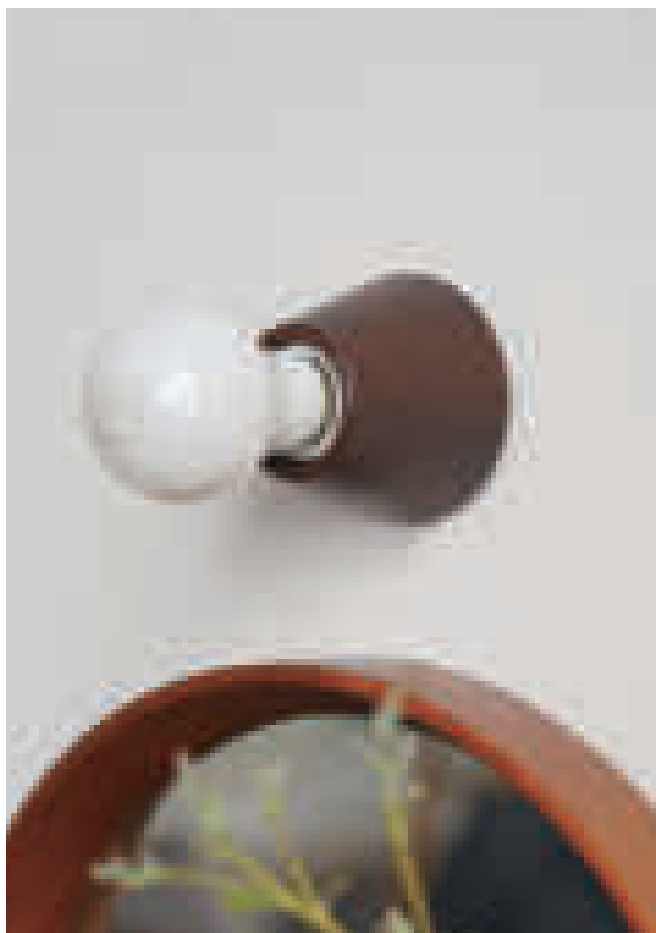

HS3528
ウッドレセップカバー ラウンド natural
5,000円 (税込5,500円)

サイズ/約w85 × d85 × h60mm
重量/約225g
素材/アッシュ材
※ネジ E26レセップ付
※E26口径LED電球専用
※壁付け・天井付け可能
※こちらの商品に組み合わせるランプシェードはございません。
直接お好みの電球を取付けてお楽しみください。
※こちらの商品は結線が必要となります。
取付は電気工事店にご依頼ください。

HS3556
ウッドレセップカバー ラウンド brown
5,000円 (税込5,500円)

サイズ/約w85 × d85 × h60mm
重量/約225g
素材/アッシュ材
※ネジ E26レセップ付
※E26口径LED電球専用
※壁付け・天井付け可能
※こちらの商品に組み合わせるランプシェードはございません。
直接お好みの電球を取付けてお楽しみください。
※こちらの商品は結線が必要となります。
取付は電気工事店にご依頼ください。

HS3529
ウッドレセップカバー コーン natural
5,000円 (税込5,500円)

サイズ/約w85 × d85 × h60mm
重量/約181g
素材/アッシュ材
※ネジ E26レセップ付
※E26口径LED電球専用
※壁付け・天井付け可能
※こちらの商品に組み合わせるランプシェードはございません。
直接お好みの電球を取付けてお楽しみください。
※こちらの商品は結線が必要となります。
取付は電気工事店にご依頼ください。

HS3557
ウッドレセップカバー コーン brown
5,000円 (税込5,500円)

サイズ/約w85 × d85 × h60mm
重量/約181g
素材/アッシュ材
※ネジ付 E26レセップ付
※E26口径LED電球専用
※壁付け・天井付け可能
※こちらの商品に組み合わせるランプシェードはございません。
直接お好みの電球を取付けてお楽しみください。
※こちらの商品は結線が必要となります。
取付は電気工事店にご依頼ください。