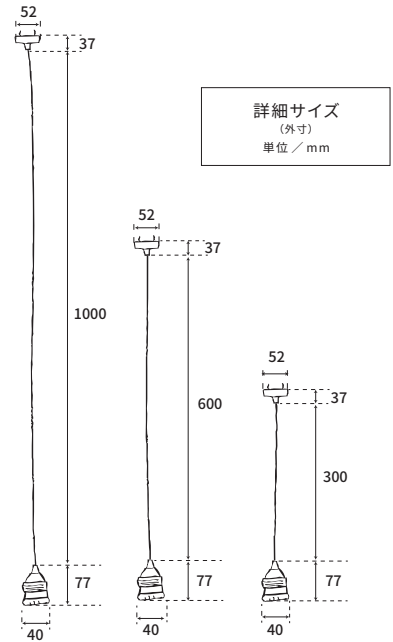

※こちらの商品に組み合わせる
ランプシェードはございません。
直接お好みの電球を取り付けて
お楽しみください。

HS2167
ペンダントE26用 BR 30cm
バルブ
4,200円 (税込4,620円)
サイズ/コード約300mm
コード直径/約5.8mm
重量/約100g 素材/真鍮、その他

HS2168
ペンダントE26用 BR 60cm
バルブ
4,500円 (税込4,950円)
サイズ/コード約600mm
コード直径/約5.8mm
重量/約110g 素材/真鍮、その他

HS2169
ペンダントE26用 BR 100cm
バルブ
4,800円 (税込5,280円)
サイズ/コード約1,000mm
コード直径/約5.8mm
重量/約125g 素材/真鍮、その他

※E26 白熱電球60Wまで対応 ※LED電球対応

詳細サイズ
(外寸)
単位/mm

Type A のシェードにご利用頂けます。

HS2171
ペンダントE26用 BR 60cm
4,900円 (税込5,390円)
サイズ/コード約600mm
コード直径/約5.8mm
重量/約120g 素材/真鍮、その他

HS2172
ペンダントE26用 BR 100cm
5,200円 (税込5,720円)
サイズ/コード約1,000mm
コード直径/約5.8mm
重量/約135g 素材/真鍮、その他

HS2906
ペンダント E26用 BR 15cm
4,700円 (税込5,170円)
サイズ/コード約150mm
コード直径/約5.8mm
重量/約105g 素材/真鍮、その他

HS2170
ペンダントE26用 BR 30cm
4,800円 (税込5,280円)
サイズ/コード約300mm
コード直径/約5.8mm
重量/約110g 素材/真鍮、その他

HS2907
ペンダント E26用 BR 150cm
5,600円 (税込6,160円)
サイズ/コード約1,500mm
コード直径/約5.8mm
重量/約155g 素材/真鍮、その他

※E26 白熱電球60Wまで対応 ※LED電球対応