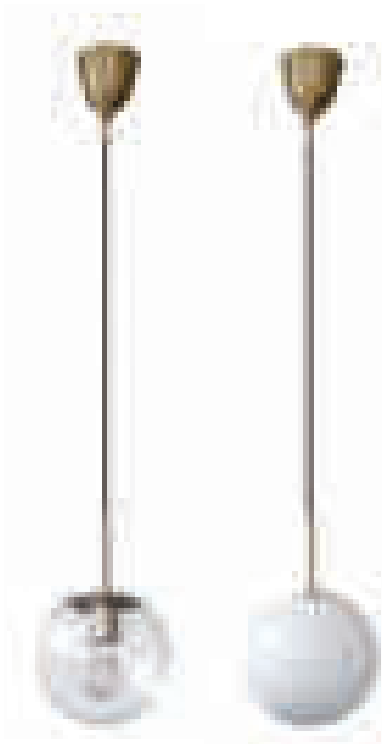

LOSKA

球体ガラスの存在感、真鍮の輝きが目を引くペンダントライト「LOSKA(ロスカ)」。
ひとつひとつ手作業でつくられた、しっかりとした厚みのあるガラスシェードと
真鍮製の灯具を組み合わせた一体型照明シリーズです。

HS3367
LOSKA pendant light S clear
22,000円 (税込24,200円)

シェードサイズ/約直径200mm
全長/約700~1,300mm(長さ調整可能)
コード直径/約5.9mm
シェード素材/ガラス
灯具素材/真鍮、その他
重量/約1.2kg
※E26口径LED電球専用
※シェードと灯具がセットになった商品です。
※約600mmまでコードをカップ内に収納することができます。
※コードの延長、カットなどの加工は承っておりません。

HS3368
LOSKA pendant light S white
22,000円 (税込24,200円)

シェードサイズ/約直径200mm
全長/約700~1,300mm(長さ調整可能)
コード直径/約5.9mm
シェード素材/ガラス
灯具素材/真鍮、その他
重量/約970g
※E26口径LED電球専用
※シェードと灯具がセットになった商品です。
※約600mmまでコードをカップ内に収納することができます。
※コードの延長、カットなどの加工は承っておりません。

〈ご使用可能配線器具〉

△・・・使用は可能ですが、シーリングカバーで完全に隠すことができない場合がございますのでご了承ください。