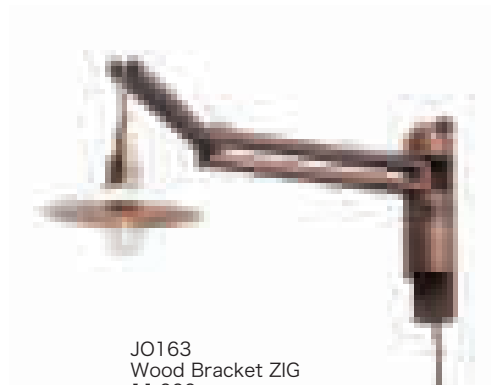

JO163
Wood Bracket ZIG
11,000円 (税込12,100円)
サイズ/約w50 × d582(アーム長) × h240mm
台座サイズ/約w50mm × h240mm
素材/ウォルナット材
※コード止め金具、ネジ付
※電球・シェード・灯具は付属しません。