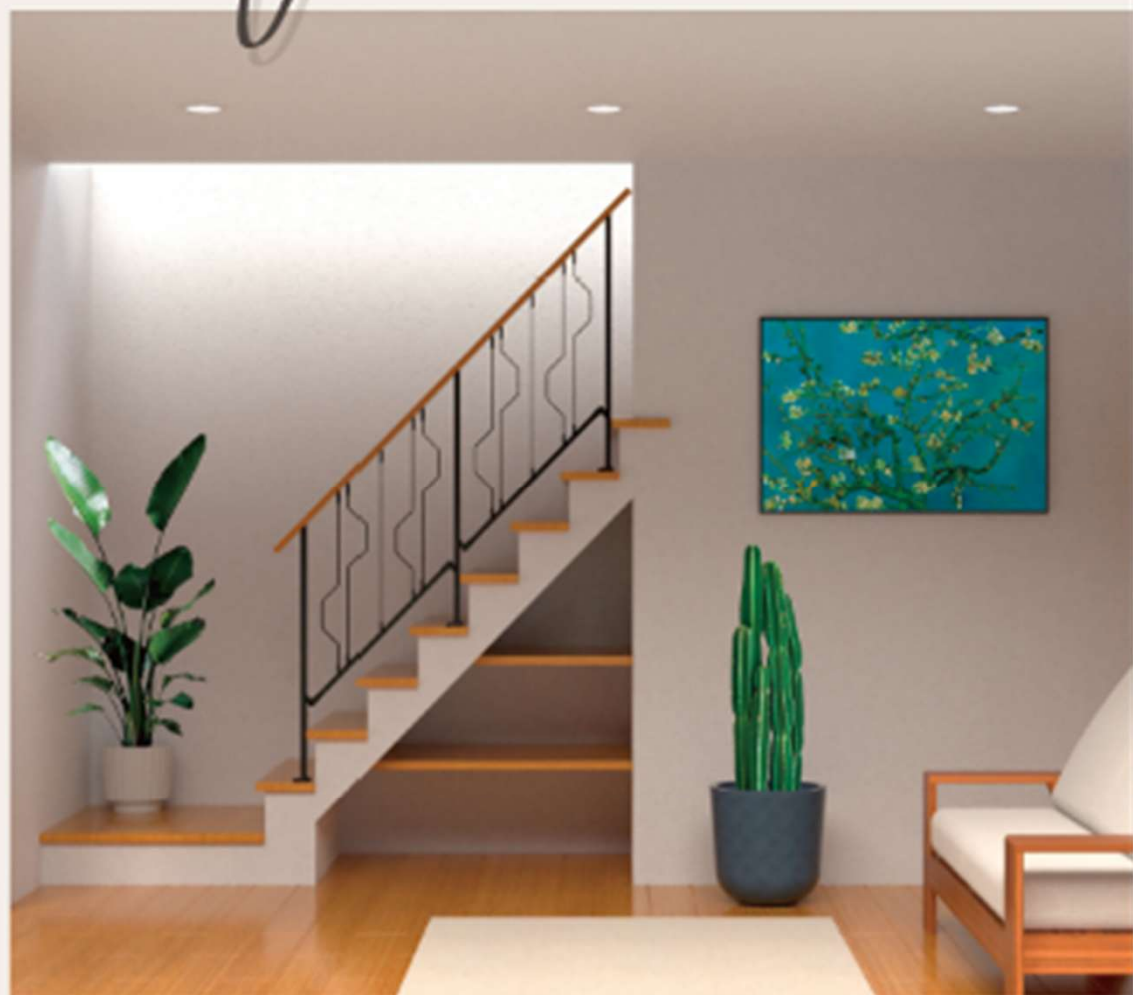

NERIOR

flex rail

フレックス レール

ナカザワ株式会社

大阪府大阪市東成区東小橋1-16-25
TEL: 06-6981-5905

様々な階段に柔軟に対応 / 組み合わせ豊富なデザイン / 簡単施工