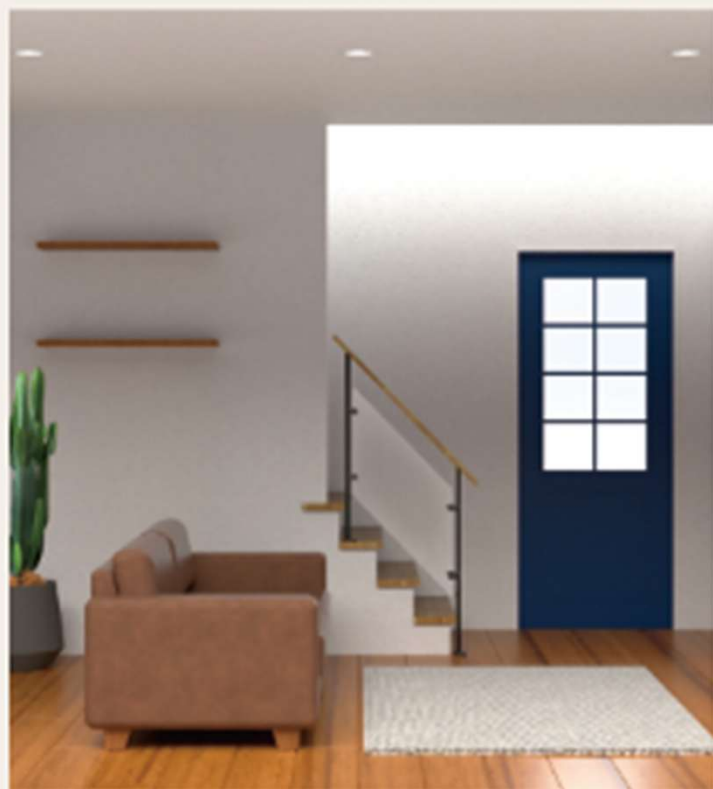

NERIOR

flex rail

フレックス レール

ナカザワ株式会社

大阪府大阪市東成区東小橋1-16-25
TEL: 06-6981-5905

様々な階段に柔軟に対応 / 組み合わせ豊富なデザイン / 簡単施工