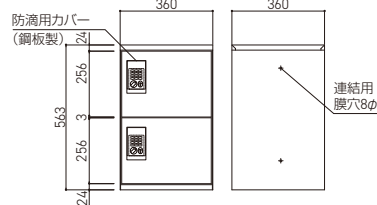

M51-WC型

M52-WC型

電源不要の機械式テンキータイプ

奥行をもたせた360型

軒下などの半屋外への設置可能

- テンキーロックで簡単操作
簡単なテンキー操作で施錠・開錠が可能ですので
どなたでもご使用いただけます。
- 奥行を360mmに設定していますので、280型に比べ
深さのある荷物が入ります。
- 電源不要のため、配線工事等の手間がありません。
- 機械式テンキー錠で電池交換の心配がありません。
- 壁付、据置の両方の設置方法が選べます。(据置の場合
はオプションの専用ベースをご使用下さい)
- 軒下等の直接雨がつかからない場所に設置して下さい。
- ボックスNo.シールを付属しています。
- 捺印スタンプの文字は「受領」(赤色)になります。
(マンション名等をご希望の場合は別途対応致します。)
- 製品価格に説明会の費用は含まれておりません。

据置で設置の場合は
オプションの専用ベース
をご使用下さい。

SK-CBX-MB2:16,800円

SK-CBX-MB2
(据置型ベース)

商品記号	仕様	ボックス構成・扉枚数	材質	仕上・色	寸法			重量(kg)	価格(円)/台
					H	W	D		
SK-CBX-M51-SL	壁付・据置 屋内・防滴 兼用型	1枚扉	鋼板製	仕上:焼付塗装 色:シルバー	563	360	360	約11.8	98,000
SK-CBX-M51R-SL		1枚扉(捺印付)						約11.9	108,000
SK-CBX-M52-SL		2枚扉						約13.4	133,000
SK-CBX-M52R-SL		2枚扉(捺印付)						約13.5	143,000
SK-CBX-M51-BL	壁付・据置 屋内・防滴 兼用型	1枚扉	鋼板製	仕上:焼付塗装 色:ブラック	563	360	360	約11.8	98,000
SK-CBX-M51R-BL		1枚扉(捺印付)						約11.9	108,000
SK-CBX-M52-BL		2枚扉						約13.4	133,000
SK-CBX-M52R-BL		2枚扉(捺印付)						約13.5	143,000
SK-CBX-M51-WC	壁付・据置 屋内・防滴 兼用型	1枚扉	鋼板製	仕上:焼付塗装 色:ホワイト	563	360	360	約11.8	98,000
SK-CBX-M51R-WC		1枚扉(捺印付)						約11.9	108,000
SK-CBX-M52-WC		2枚扉						約13.4	133,000
SK-CBX-M52R-WC		2枚扉(捺印付)						約13.5	143,000