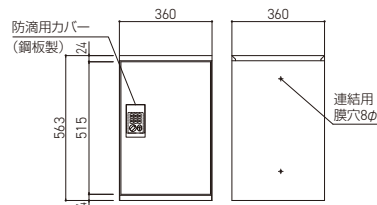

M51-WC型

M52-WC型

電源不要の機械式テンキータイプ

奥行をもたせた360型

軒下などの半屋外への設置可能

- テンキーロックで簡単操作
簡単なテンキー操作で施錠・開錠が可能ですので
どなたでもご使用いただけます。
- 奥行を360mmに設定していますので、280型に比べ
深さのある荷物が入ります。
- 電源不要のため、配線工事等の手間がありません。
- 機械式テンキー錠で電池交換の心配がありません。
- 壁付、据置の両方の設置方法が選べます。(据置の場合
はオプションの専用ベースをご使用下さい)
- 軒下等の直接雨がつかからない場所に設置して下さい。
- ボックスNo.シールを付属しています。
- 捺印スタンプの文字は「受領」(赤色)になります。
(マンション名等をご希望の場合は別途対応致します。)
- 製品価格に説明会の費用は含まれておりません。

据置で設置の場合は
オプションの専用ベース
をご使用下さい。

SK-CBX-MB2:16,800円

SK-CBX-MB2
(据置型ベース)

商品記号	仕様	ボックス構成・扉枚数	材質	仕上・色	寸法			重量(kg)	価格(円)/台
					H	W	D		
SK-CBX-M51-SL	壁付・据置 屋内・防滴 兼用型	1枚扉	鋼板製	仕上:焼付塗装 色:シルバー	563	360	360	約11.8	98,000
SK-CBX-M51R-SL		1枚扉(捺印付)						約11.9	108,000
SK-CBX-M52-SL		2枚扉						約13.4	133,000
SK-CBX-M52R-SL		2枚扉(捺印付)						約13.5	143,000
SK-CBX-M51-BL	壁付・据置 屋内・防滴 兼用型	1枚扉	鋼板製	仕上:焼付塗装 色:ブラック	563	360	360	約11.8	98,000
SK-CBX-M51R-BL		1枚扉(捺印付)						約11.9	108,000
SK-CBX-M52-BL		2枚扉						約13.4	133,000
SK-CBX-M52R-BL		2枚扉(捺印付)						約13.5	143,000
SK-CBX-M51-WC	壁付・据置 屋内・防滴 兼用型	1枚扉	鋼板製	仕上:焼付塗装 色:ホワイト	563	360	360	約11.8	98,000
SK-CBX-M51R-WC		1枚扉(捺印付)						約11.9	108,000
SK-CBX-M52-WC		2枚扉						約13.4	133,000
SK-CBX-M52R-WC		2枚扉(捺印付)						約13.5	143,000