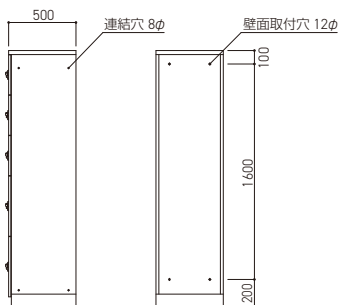

## ボックス内寸法・用途

ボックス名称	内寸法	用途
特小ボックス	H:260 W:457 D:480	宅配便・小包
小ボックス	H:425 W:457 D:480	宅配便・小包
中ボックス	H:850 W:457 D:480	旅行用スーツケース
大ボックス	H:1300 W:457 D:480	ゴルフバッグ

210型  
(レバー式捺印付)

202型 203型 204型 205型 206型

レバー式捺印

ダイヤル錠

ステンレス  
(ヘアライン)受領  
捺印スタンプ  
(標準)

商品記号	仕様(ボックス)	材質	仕上	寸法			重量(kg)	価格(円)/台
				H	W	D		
SK-CBX-210	特小+特小+特小(捺印)+小+小	本体:鋼板製 (SECC) 扉:ステンレス (SUS304)	本体:アクリル焼付塗装 扉:ヘアライン	1900	500	500	約76	<b>496,000</b>
SK-CBX-202	中+中						約65	<b>327,000</b>
SK-CBX-203	小+大						約65	<b>354,000</b>
SK-CBX-204	特小+特小+特小+小+小						約75	<b>446,000</b>
SK-CBX-205	小+小+小+小						約72	<b>418,000</b>
SK-CBX-206	特小+特小+特小+中						約73	<b>449,000</b>