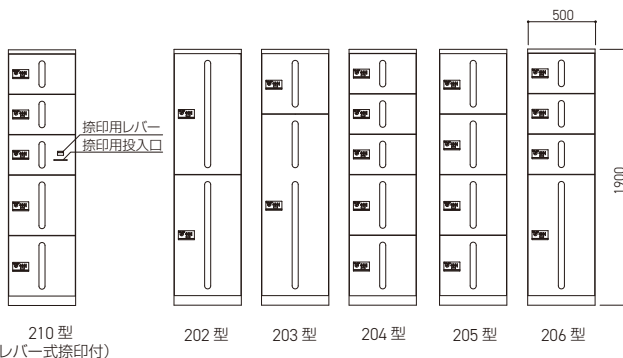

202型 203型 204型 205型 206型