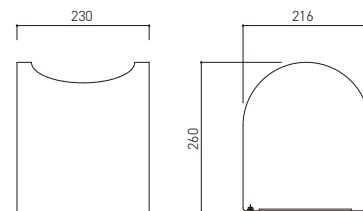

### コンパクトなアール形状 4色カラーをご用意

- コンパクトなサイズでさまざまな設置場所に対応出来ます。
- カラーは4色からお選び下さい。
- 屋内仕様です。

据置型

壁付型

埋込型

下地金物

取扱表示板

フック・フックバル