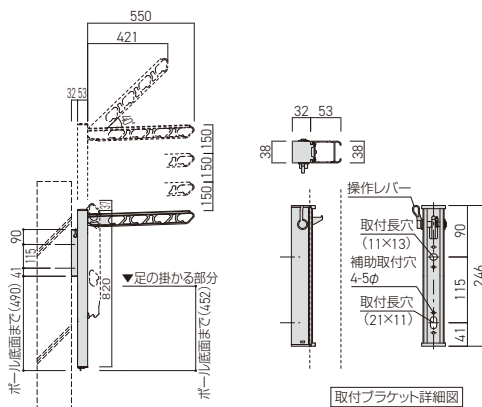

SK-55ASLP-BC(ダークブロンズ)

アーム角度3段階・スライドポール4段階調整

- アームを斜め40°と水平角0°に調整できますのでさまざまな設置環境や洗濯物に対応できます。
- 独自のアーム穴形状は物干竿をほどよくホールドし、風等でのカタカタゆれる音を軽減します。
- 取付は壁面にブラケットを固定し、ポールを差し込むだけの簡単施工です。(ポールロックを引くとポールが外せます)
- 最大15kg/本まででご使用下さい。

物干竿をホールド

アーム角度3段階

スライドポール4段階

ポールロック

※手掴乗り越え防止の為、床面から足の掛かる部分までは、650mm以上確保が必要となります。

ポール型

縦収納型

横収納型

室内用物干

自在型

固定型

取付金具・付属品

資料

商品記号	仕様	材質	寸法			仕上	色	入数	価格(円)/本
			物干部	ポール	取付穴				
SK-55ASLP-SC	縦収納 ポール型	本体:アルミダイカスト (ADC-12) ポール:アルミ押出型材	550	820	11×13	本体:合成樹脂接付塗装 ポール:アルマイト処理	ステンカラー	8	9,400
SK-55ASLP-SLC							シルバー	8	9,400
SK-55ASLP-BC							ダークブロンズ	8	9,400