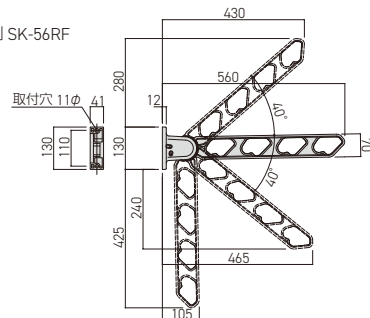

### アームを上げるだけで角度調節可能なラチェット機構 竿を挿したままでも操作できます

- 窓脇等、窓壁側の高い位置での使用に適しています。  
(手摺壁や手摺への設置は手摺乗り越え防止の為の足掛り寸法(650mm以上)が確保できない為、適しません。)
- ラチェット式の角度調整機能は、アームを上げるだけで角度が決まりますのでどなたでもご使用になれます。
- 最大15kg/本まででご使用下さい。

物干竿をホルド  
(上40°、水平角時)

## [操作方法]

垂直(収納) → 下40° → 水平 → 上40° アームを数字の順番に上げると自動でロックがかかります。  
④まで上げるとロックが解除になりますので、手で持った状態でゆっくり下までおろして下さい。

図例 SK-56RF

図例 SK-66RF

ボール型

縦収納型

横収納型

室内用物干