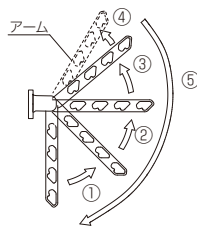

## 物干金物

ラチェット式物干金物(窓壁用・上下可動型)

### アームを上げるだけで角度調節可能なラチェット機構 竿を挿したままでも操作できます

- 窓脇等、窓壁側の高い位置での使用に適しています。  
(手摺壁や手摺への設置は手摺乗り越え防止の為の足掛り寸法(650mm以上)が確保できない為、適しません。)
- ラチェット式の角度調整機能は、アームを上げるだけで角度が決まりますのでどなたでもご使用になれます。
- 最大15kg/本まででご使用下さい。

物干竿をホルド  
(上40°、水平角時)

竿を挿したままでOK

フトンも干せます