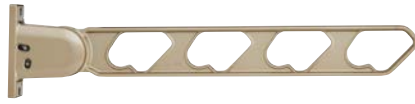

## ラチェット式物干金物(窓壁用・上下可動型)

AL アルミダイキャスト 施工資料 P.63

## SK-56RF SK-66RF

SK-56RF-SC(ステンカラー)

SK-56RF-WC(ホワイトクリーム)

SK-66RF-SC(ステンカラー)

SK-66RF-WC(ホワイトクリーム)

## 物干金物

ラチェット式物干金物(窓壁用・上下可動型)

### アームを上げるだけで角度調節可能なラチェット機構 竿を挿したままでも操作できます

- 窓脇等、窓壁側の高い位置での使用に適しています。  
(手摺壁や手摺への設置は手摺乗り越え防止の為の足掛り寸法(650mm以上)が確保できない為、適しません。)
- ラチェット式の角度調整機能は、アームを上げるだけで角度が決まりますのでどなたでもご使用になれます。
- 最大15kg/本まででご使用下さい。

物干竿をホルド  
(上40°、水平角時)