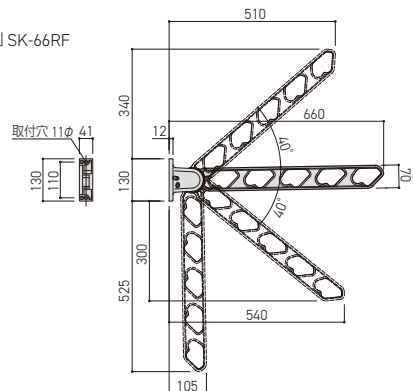

### アームを上げるだけで角度調節可能なラチェット機構 竿を挿したままでも操作できます

- 窓脇等、窓壁側の高い位置での使用に適しています。  
(手摺壁や手摺への設置は手摺乗り越え防止の為の足掛り寸法(650mm以上)が確保できない為、適しません。)
- ラチェット式の角度調整機能は、アームを上げるだけで角度が決まりますのでどなたでもご使用になれます。
- 最大15kg/本まででご使用下さい。

物干竿をホルド  
(上40°、水平角時)

## [操作方法]

垂直(収納) → 下40° → 水平 → 上40° アームを数字の順番に上げると自動でロックがかかります。  
④まで上げるとロックが解除になりますので、手で持った状態でゆっくり下までおろして下さい。

図例 SK-56RF

図例 SK-66RF

ボール型

縦収納型

横収納型

室内用物干