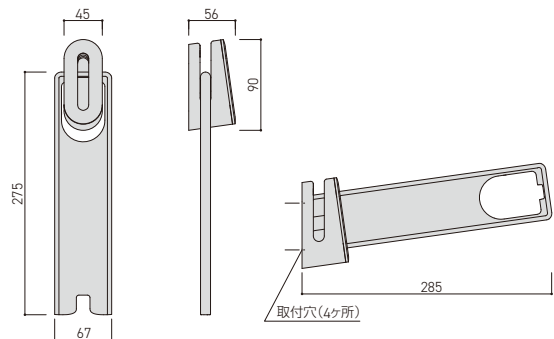

SK-SDC-101D

■ アーム部脱着式

■ 4色カラーをご用意

- アームは脱着式で使用しない時は抜いてブラケットに掛けて収納できます。
- カラーは4色からお選び下さい。
- 取付面には下地が必要です。
- 最大8kg/本まででご使用下さい。

グレー

ネイビーブルー

ブラウン

イエローグリーン

ボール型

縦収納型

横収納型

室内物干

自在型

固定型

取付金具・付属品

資料

商品記号	仕様	材質	寸法			色	入数	価格(円)/本
			全長	H	W			
SK-SDC-101D	室内用	ポリカ	285	90	45	グレー、ネイビーブルー、ブラウン、イエローグリーン	—	3,600