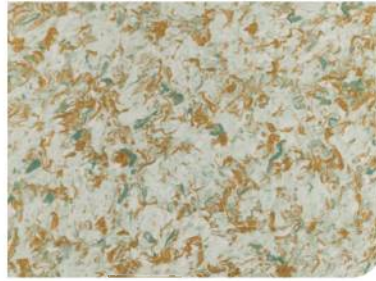

Eşsiz Boya Eşsiz Mekanlar

Galaxy

AKRİLİK ESASLI, FLEKLİ DEKORATİF BOYA

Galaxy

İçerisindeki flekler sayesinde elde edebileceğiniz sanatsal dokularla Galaxy, yaşam alanlarınıza enerji katar.

1180-1112 BASE

1164

1174

1140

1121

1113

1130

1119

1132

1162

1115

1141

1166

1172

1133

1116

1114

1136