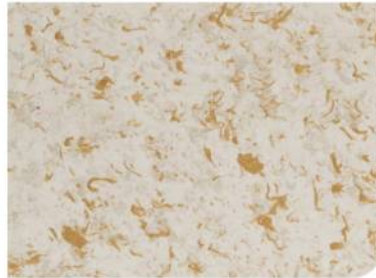

Eşsiz Boya Eşsiz Mekanlar

Galaxy

AKRİLİK ESASLI, FLEKLİ DEKORATİF BOYA

Galaxy

İçerisindeki flekler sayesinde elde edebileceğiniz sanatsal dokularla Galaxy, yaşam alanlarınıza enerji katar.

1180-1112 BASE

1164

1174

1140

1121

1113

1130

1119

1132

1162

1115

1141

1166

1172

1133

1116

1114

1136