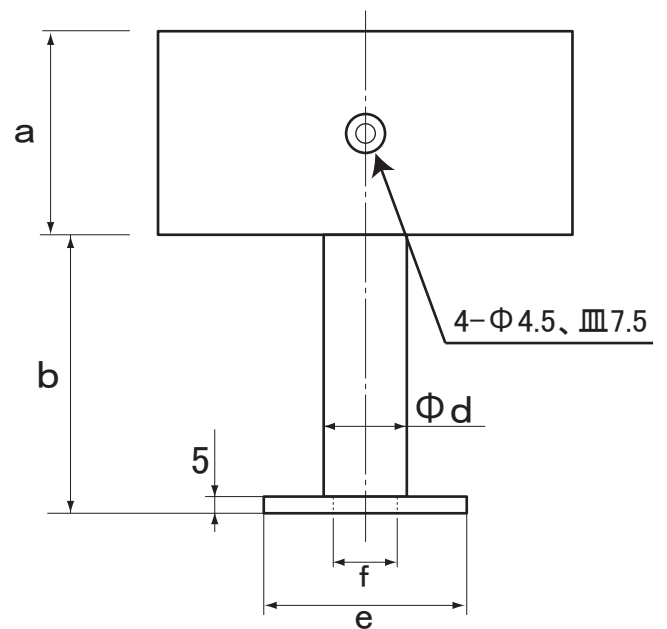

# ステンレス柱受

150mm角 200mm角

材 質:ステンレス(SUS304)  
座 SUS430  
仕 上:ヘアーライン  
ブラック仕上も用意出来ます

ヘアーライン仕上

ブラック焼付塗装

サイズ	a	b	c	Φd	e	f	甲入数
150mm	75	160	149	Φ50	75	46	6個
200mm	80	158	199	Φ60	100	56	4個

(単位:m/m)

※掲載の仕様・外観・入数は、予告なく変更する場合がございますのでご了承下さい。