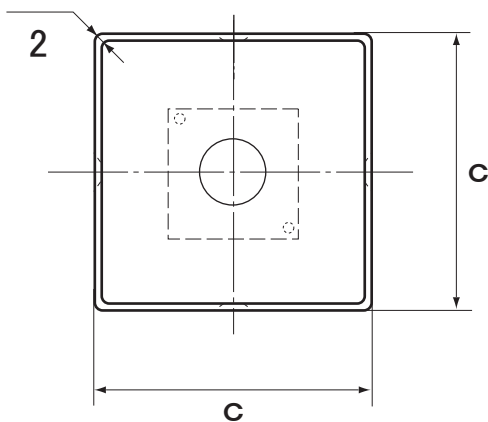

# ステンレス柱受

150mm角 200mm角

材 質:ステンレス(SUS304)  
座 SUS430  
仕 上:ヘアーライン  
ブラック仕上も用意出来ます

ヘアーライン仕上

ブラック焼付塗装

サイズ	a	b	c	Φd	e	f	甲入数
150mm	75	160	149	Φ50	75	46	6個
200mm	80	158	199	Φ60	100	56	4個

(単位:m/m)

※掲載の仕様・外観・入数は、予告なく変更する場合がございますのでご了承下さい。