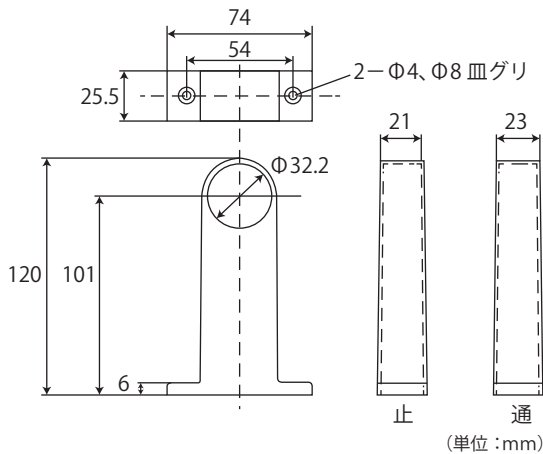

Φ32×120mm

A型ロングブラケット

材 質：亜鉛ダイカスト
仕 上：クロームメッキ/ブラック焼付塗装
付属品：取付ビス

A型ブラケット首長 6mm

材 質：亜鉛ダイカスト
仕 上：クロームメッキ/ブラック焼付塗装
付属品：取付ビス