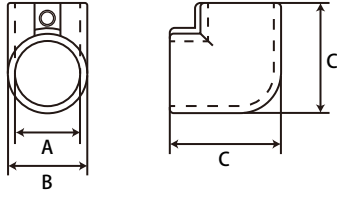

ステンレス継手

ロストワックス 止ネジ付

エルボ

規格	A	B	C
Φ25	Φ25.6	Φ31	43
Φ32	Φ32.5	Φ38.3	52.6

(mm)

チーズ

規格	A	B	C	D
Φ25	Φ25.4	Φ31.3	43	55
Φ32	Φ32.3	Φ38.5	52.5	63

(mm)

クロス

規格	A	B	C
Φ25	Φ25.6	Φ31.3	55
Φ32	Φ32.5	Φ38.5	63.5

(mm)

ストレート

規格	A	B	C
Φ25	Φ25.4	Φ31	55
Φ32	Φ32.4	Φ38	63.5

(mm)

三方エルボ

規格	A	B	C
Φ25	Φ25.5	Φ31.2	43
Φ32	Φ32.5	Φ38.3	52.6

(mm)

五方エルボ

規格	A	B	C	D
Φ25	Φ25.5	Φ31.5	43	55
Φ32	Φ32.5	Φ38.2	52	63

(mm)

四方エルボ

規格	A	B	C	D
Φ25	Φ25.5	Φ31	43	55
Φ32	Φ32.5	Φ38.3	52	63.5

(mm)

ソケット

規格	A	B	C
Φ25	Φ25.2	47	16
Φ32	Φ32.2	58	18

(mm)

材質：ステンレス (SUS304)
仕上：鏡面
止ネジ付 (M6) レンチ付属