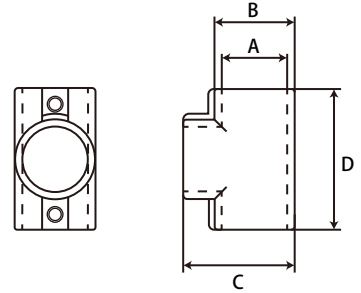

ステンレス継手

ロストワックス 止ネジ付

エルボ

規格	A	B	C
Φ25	Φ25.6	Φ31	43
Φ32	Φ32.5	Φ38.3	52.6

(mm)

チーズ

規格	A	B	C	D
Φ25	Φ25.4	Φ31.3	43	55
Φ32	Φ32.3	Φ38.5	52.5	63

(mm)

クロス

規格	A	B	C
Φ25	Φ25.6	Φ31.3	55
Φ32	Φ32.5	Φ38.5	63.5

(mm)

ストレート

規格	A	B	C
Φ25	Φ25.4	Φ31	55
Φ32	Φ32.4	Φ38	63.5

(mm)

三方エルボ

規格	A	B	C
Φ25	Φ25.5	Φ31.2	43
Φ32	Φ32.5	Φ38.3	52.6

(mm)

五方エルボ

規格	A	B	C	D
Φ25	Φ25.5	Φ31.5	43	55
Φ32	Φ32.5	Φ38.2	52	63

(mm)

四方エルボ

規格	A	B	C	D
Φ25	Φ25.5	Φ31	43	55
Φ32	Φ32.5	Φ38.3	52	63.5

(mm)

ソケット

規格	A	B	C
Φ25	Φ25.2	47	16
Φ32	Φ32.2	58	18

(mm)

材質：ステンレス (SUS304)
仕上：鏡面
止ネジ付 (M6) レンチ付属