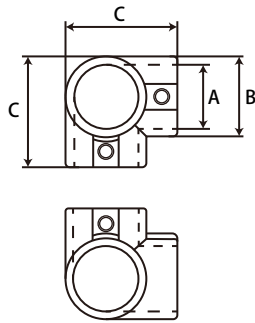

ステンレス継手

ロストワックス 止ネジ付

エルボ

規格	A	B	C
Φ25	Φ25.6	Φ31	43
Φ32	Φ32.5	Φ38.3	52.6

(mm)

チーズ

規格	A	B	C	D
Φ25	Φ25.4	Φ31.3	43	55
Φ32	Φ32.3	Φ38.5	52.5	63

(mm)

クロス

規格	A	B	C
Φ25	Φ25.6	Φ31.3	55
Φ32	Φ32.5	Φ38.5	63.5

(mm)

ストレート

規格	A	B	C
Φ25	Φ25.4	Φ31	55
Φ32	Φ32.4	Φ38	63.5

(mm)

三方エルボ

規格	A	B	C
Φ25	Φ25.5	Φ31.2	43
Φ32	Φ32.5	Φ38.3	52.6

(mm)

五方エルボ

規格	A	B	C	D
Φ25	Φ25.5	Φ31.5	43	55
Φ32	Φ32.5	Φ38.2	52	63

(mm)

四方エルボ

規格	A	B	C	D
Φ25	Φ25.5	Φ31	43	55
Φ32	Φ32.5	Φ38.3	52	63.5

(mm)

ソケット

規格	A	B	C
Φ25	Φ25.2	47	16
Φ32	Φ32.2	58	18

(mm)

材質：ステンレス (SUS304)
仕上：鏡面
止ネジ付 (M6) レンチ付属