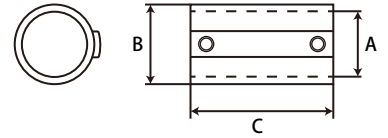

ステンレス継手

ロストワックス 止ネジ付

エルボ

規格	A	B	C
Φ25	Φ25.6	Φ31	43
Φ32	Φ32.5	Φ38.3	52.6

(mm)

チーズ

規格	A	B	C	D
Φ25	Φ25.4	Φ31.3	43	55
Φ32	Φ32.3	Φ38.5	52.5	63

(mm)

クロス

規格	A	B	C
Φ25	Φ25.6	Φ31.3	55
Φ32	Φ32.5	Φ38.5	63.5

(mm)

ストレート

規格	A	B	C
Φ25	Φ25.4	Φ31	55
Φ32	Φ32.4	Φ38	63.5

(mm)

三方エルボ

規格	A	B	C
Φ25	Φ25.5	Φ31.2	43
Φ32	Φ32.5	Φ38.3	52.6

(mm)

五方エルボ

規格	A	B	C	D
Φ25	Φ25.5	Φ31.5	43	55
Φ32	Φ32.5	Φ38.2	52	63

(mm)

四方エルボ

規格	A	B	C	D
Φ25	Φ25.5	Φ31	43	55
Φ32	Φ32.5	Φ38.3	52	63.5

(mm)

ソケット

規格	A	B	C
Φ25	Φ25.2	47	16
Φ32	Φ32.2	58	18

(mm)

材質：ステンレス (SUS304)
仕上：鏡面
止ネジ付 (M6) レンチ付属