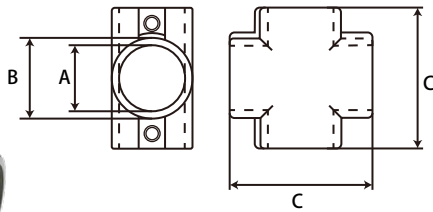

ステンレス継手

ロストワックス 止ネジ付

エルボ

規格	A	B	C
Φ25	Φ25.6	Φ31	43
Φ32	Φ32.5	Φ38.3	52.6

(mm)

チーズ

規格	A	B	C	D
Φ25	Φ25.4	Φ31.3	43	55
Φ32	Φ32.3	Φ38.5	52.5	63

(mm)

クロス

規格	A	B	C
Φ25	Φ25.6	Φ31.3	55
Φ32	Φ32.5	Φ38.5	63.5

(mm)

ストレート

規格	A	B	C
Φ25	Φ25.4	Φ31	55
Φ32	Φ32.4	Φ38	63.5

(mm)

三方エルボ

規格	A	B	C
Φ25	Φ25.5	Φ31.2	43
Φ32	Φ32.5	Φ38.3	52.6

(mm)

五方エルボ

規格	A	B	C	D
Φ25	Φ25.5	Φ31.5	43	55
Φ32	Φ32.5	Φ38.2	52	63

(mm)

四方エルボ

規格	A	B	C	D
Φ25	Φ25.5	Φ31	43	55
Φ32	Φ32.5	Φ38.3	52	63.5

(mm)

ソケット

規格	A	B	C
Φ25	Φ25.2	47	16
Φ32	Φ32.2	58	18

(mm)

材質：ステンレス (SUS304)
仕上：鏡面
止ネジ付 (M6) レンチ付属