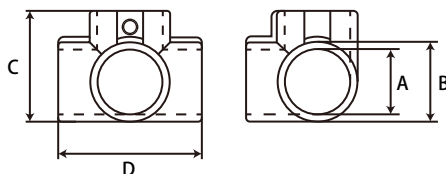

クロス

規格	A	B	C
Φ25	Φ25.6	Φ31.3	55
Φ32	Φ32.5	Φ38.5	63.5

(mm)

ストレート

規格	A	B	C
Φ25	Φ25.4	Φ31	55
Φ32	Φ32.4	Φ38	63.5

(mm)

三方エルボ

規格	A	B	C
Φ25	Φ25.5	Φ31.2	43
Φ32	Φ32.5	Φ38.3	52.6

(mm)

五方エルボ

規格	A	B	C	D
Φ25	Φ25.5	Φ31.5	43	55
Φ32	Φ32.5	Φ38.2	52	63

(mm)

四方エルボ

規格	A	B	C	D
Φ25	Φ25.5	Φ31	43	55
Φ32	Φ32.5	Φ38.3	52	63.5

(mm)

ソケット

規格	A	B	C
Φ25	Φ25.2	47	16
Φ32	Φ32.2	58	18

(mm)

材質：ステンレス (SUS304)
仕上：鏡面
止ネジ付 (M6) レンチ付属