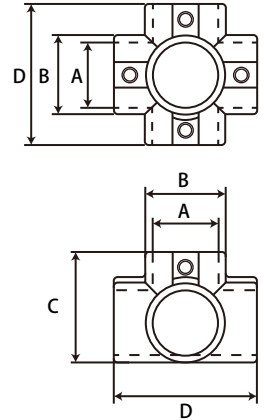

ステンレス継手

ロストワックス 止ネジ付

エルボ

規格	A	B	C
Φ25	Φ25.6	Φ31	43
Φ32	Φ32.5	Φ38.3	52.6

(mm)

チーズ

規格	A	B	C	D
Φ25	Φ25.4	Φ31.3	43	55
Φ32	Φ32.3	Φ38.5	52.5	63

(mm)

クロス

規格	A	B	C
Φ25	Φ25.6	Φ31.3	55
Φ32	Φ32.5	Φ38.5	63.5

(mm)

ストレート

規格	A	B	C
Φ25	Φ25.4	Φ31	55
Φ32	Φ32.4	Φ38	63.5

(mm)

三方エルボ

規格	A	B	C
Φ25	Φ25.5	Φ31.2	43
Φ32	Φ32.5	Φ38.3	52.6

(mm)

五方エルボ

規格	A	B	C	D
Φ25	Φ25.5	Φ31.5	43	55
Φ32	Φ32.5	Φ38.2	52	63

(mm)

四方エルボ

規格	A	B	C	D
Φ25	Φ25.5	Φ31	43	55
Φ32	Φ32.5	Φ38.3	52	63.5

(mm)

ソケット

規格	A	B	C
Φ25	Φ25.2	47	16
Φ32	Φ32.2	58	18

(mm)

材質：ステンレス (SUS304)
仕上：鏡面
止ネジ付 (M6) レンチ付属