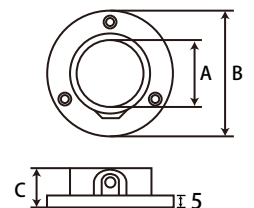

ステンレス継手

ロストワックス 止ネジ付

エルボ

規格	A	B	C
Φ25	Φ25.6	Φ31	43
Φ32	Φ32.5	Φ38.3	52.6

(mm)

チーズ

規格	A	B	C	D
Φ25	Φ25.4	Φ31.3	43	55
Φ32	Φ32.3	Φ38.5	52.5	63

(mm)

クロス

規格	A	B	C
Φ25	Φ25.6	Φ31.3	55
Φ32	Φ32.5	Φ38.5	63.5

(mm)

ストレート

規格	A	B	C
Φ25	Φ25.4	Φ31	55
Φ32	Φ32.4	Φ38	63.5

(mm)

三方エルボ

規格	A	B	C
Φ25	Φ25.5	Φ31.2	43
Φ32	Φ32.5	Φ38.3	52.6

(mm)

五方エルボ

規格	A	B	C	D
Φ25	Φ25.5	Φ31.5	43	55
Φ32	Φ32.5	Φ38.2	52	63

(mm)

四方エルボ

規格	A	B	C	D
Φ25	Φ25.5	Φ31	43	55
Φ32	Φ32.5	Φ38.3	52	63.5

(mm)

ソケット

規格	A	B	C
Φ25	Φ25.2	47	16
Φ32	Φ32.2	58	18

(mm)

材質：ステンレス (SUS304)
仕上：鏡面
止ネジ付 (M6) レンチ付属