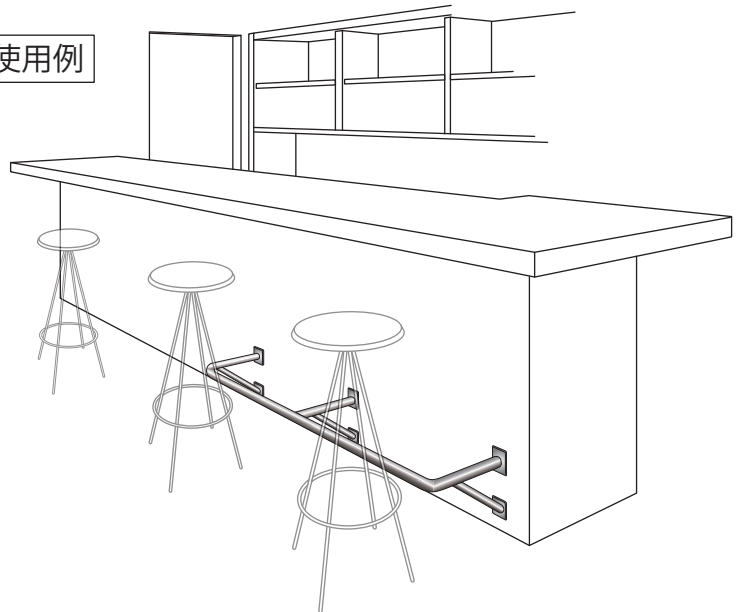

ウォール&シーリング

Y型

SUS
304

黒

使用例

材質（仕上）

- 黒・白 : スチール（焼付塗装）
- ステンレス：SUS304（鏡面）

Φ32mm

呼び寸法		価格	
L	H	黒	SUS304
600	230	19,500	34,000
900	230	21,000	38,500
1200	230	23,500	41,000
1500	230	26,000	46,000
1800	230	28,000	49,000

（単位：mm）

（円）

用途・特長

屋内の様々な場所に対応し、空間を有効活用できるウォール&シーリング。スマートでシンプルな外観と、実用性を兼ね備えた一体構造になっています。

多用途対応

室内物干し、部屋の間仕切り、天井近くのインテリア設置、ディスプレイ用途など、様々な使い方が可能です。

収納機能として

ハンガー等がかかる収納バーとしても利用でき、空間の一部をワークスペースに変えることもできます。

設置場所

窓枠・キャビネット・玄関・廊下・隙間空間など、設置場所を選ばず幅広く対応可能です。

耐久性

焼付塗装とステンレス素材なので、錆びにくいです。