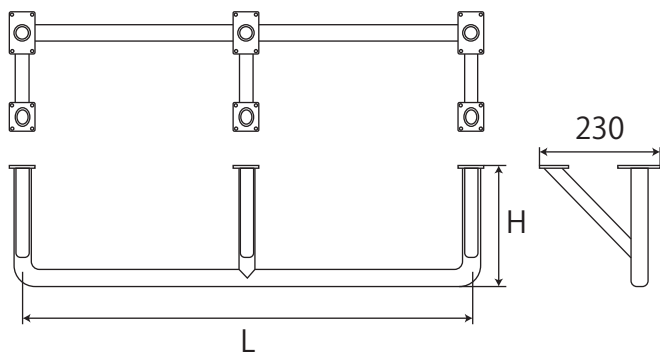

ウォール&シーリング

Y型

SUS
304

黒

使用例

材質（仕上）

- 黒・白 : スチール（焼付塗装）
- ステンレス：SUS304（鏡面）

Φ32mm

呼び寸法		価格	
L	H	黒	SUS304
600	230	19,500	34,000
900	230	21,000	38,500
1200	230	23,500	41,000
1500	230	26,000	46,000
1800	230	28,000	49,000

（単位：mm）

（円）

用途・特長

屋内の様々な場所に対応し、空間を有効活用できるウォール&シーリング。スマートでシンプルな外観と、実用性を兼ね備えた一体構造になっています。