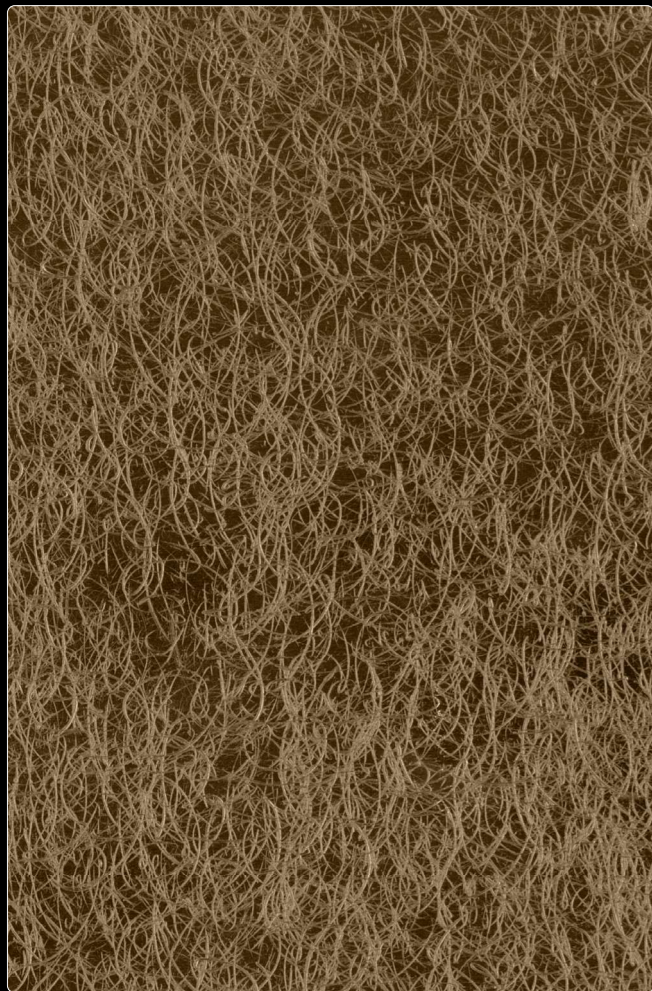

■ Bel-e (ベルエ)

■ Tartan (タータン)

ブロンズ Bronze

アルミ素材に自社独自の美しい模様を施し、アルマイト加工と融合させることで、温かみのある光沢感と深みのある色合いを持ったアルミパネルです。ブロンズの落ち着いたトーンは、重厚感と洗練を兼ね備え、クラシックな空間からモダンなデザインまで幅広く調和します。空間に豊かな表情と温もりをプラスする上質な選択肢です。

■ Flux (フリユ)