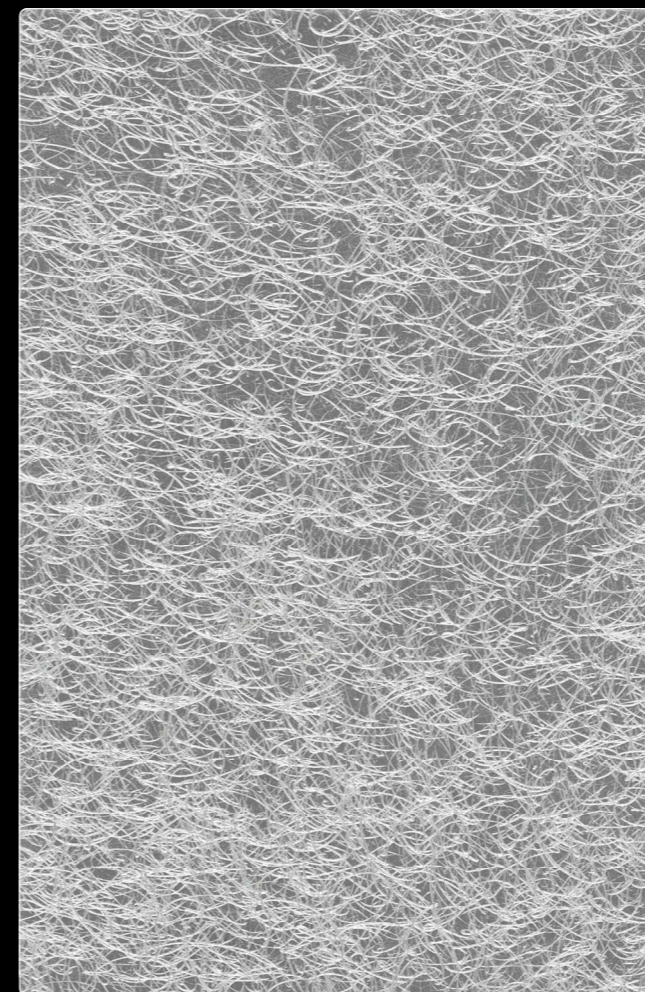

Additionally, "ALbright®" is crafted from recyclable aluminum, combining refined design with functional flexibility.

Elevating traditional techniques with modern sensibilities, "ALbright®" brings a new artistry of light and shadow to your spaces. Its sophisticated patterns and unique luster lend unparalleled character to any environment. Experience the innovation and elegance of "ALbright®", and transform your design vision into reality.

シルバー Silver

アルミ素材に自社独自の美しい模様を施し、アルマイト加工と融合させることで、控えめながらも高級感のある光沢を実現したアルミパネルです。通常のアルミパネルよりも上品な輝きを持ち、どんな空間にも洗練された印象を与えます。シルバーはその洗練された色調で、現代的なデザインからクラシックな空間まで幅広く調和し、スタイルに品格を加えます。

■ Flux (フリュ)

■ Rand (ランド)

■ Norme (ノルム)