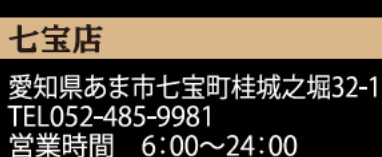

本店

岐阜県岐阜市入舟町1-3-1
TEL058-249-5081
営業時間 7:00~24:00

安城店

愛知県安城市三河安城南町1-16-1
TEL0566-72-2660
営業時間 7:00~23:00

春日井店

愛知県春日井市東野町9-1-24
TEL0568-37-1223
営業時間 7:00~24:00

ヒルズ店

岐阜県各務原市蘇原東島町4-45
各務原ヒルズ1F
TEL058-375-3961
営業時間 7:00~22:00