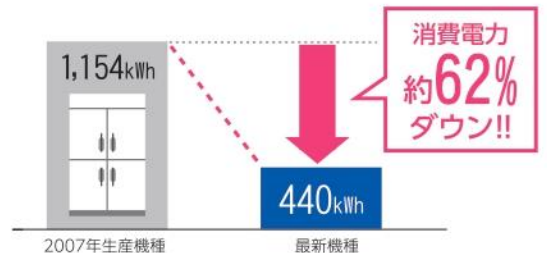

● 冷蔵庫の消費電力量の比較

5年間のレンタルサービスを提供しています。詳細は裏面をご確認ください。 ➡