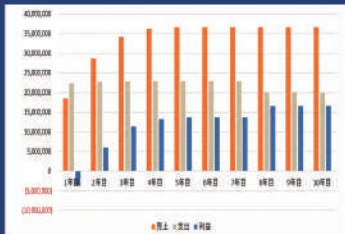

## 30分健康サーキット

たった30分で有酸素・筋トレ・柔軟をこなすサーキット運動。効率よく脂肪を燃焼し、仲間と楽しく続けられます。

## 中高年者の多い地方だから本領を発揮 圧倒的継続率で積み上がる収益

60代~70代が  
主要ターゲット層  
(コンビニフィットネス利用者年齢層)

3~4年投資回収  
年間1000万円の  
営業利益

退会率は2分の1  
科学でつくった  
退会防止システム

35~100坪まで  
テナントに合わせた  
店舗設計