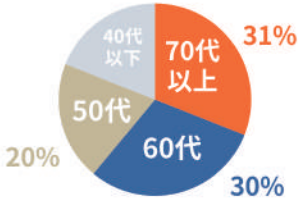

# 社会貢献と収益の両立

楽しく続けて健康寿命を伸ばす！  
ほぐしてちょっと動く 気軽な健康プログラム

## 中高年者の多い地方だから本領を発揮 圧倒的継続率で積み上がる収益

60代~70代が  
主要ターゲット層  
(コンビニフィットネス利用者年齢層)

3~4年投資回収  
年間1000万円の  
営業利益

退会率は2分の1  
科学でつくった  
退会防止システム

35~100坪まで  
テナントに合わせた  
店舗設計