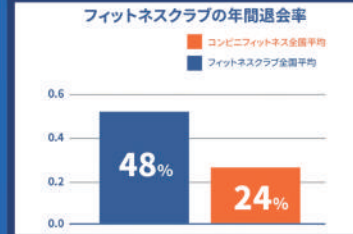

## 中高年者の多い地方だから本領を発揮 圧倒的継続率で積み上がる収益

60代~70代が  
主要ターゲット層  
(コンビニフィットネス利用者年齢層)

3~4年投資回収  
年間1000万円の  
営業利益

退会率は2分の1  
科学でつくった  
退会防止システム

35~100坪まで  
テナントに合わせた  
店舗設計