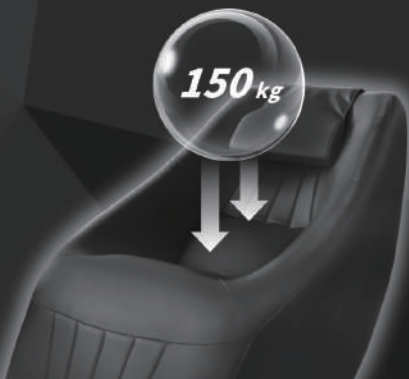

05 高硬度鋼体構造 & 一体型設計

高硬度鋼体構造と、安定性・耐久性を極めた一体型設計。
最大150kgまで安心して身を委ねられる確かな品質と揺ら
ぎない安全性を確保し、長く愛される上質な座り心地をご
提供します。

150kg