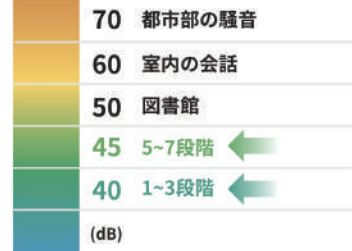

垂直・水平、それぞれ12段階の速度調整に加えて、  
3種類の自動プログラムで、まるでオーダメイドな運動体験を。

12段階の  
垂直律動 **V** ⇕

12段階の  
水平律動 **H** ⇔

リラックス&休息を求める方へ

①~②：リラックス睡眠律動

活力をチャージしたい方へ

③~④：リフレッシュ&ウェルネス律動

特定部位にアプローチしたい方へ

⑤~⑥：腹部活性化律動

⑦~⑧：臀部リフレッシュ律動

⑨~⑩：組織調整律動

より深い刺激をお求めの方へ

⑪~⑫：深層律動刺激

3種類の  
自動プログラム

**AUTO**

- M1 全身リラックスモード  
(垂直律動)
- M2 全身組織活性化モード  
(水平律動)
- M3 身体機能調整モード  
(垂直律動+水平律動)

1回あたり  
**30分**  
運動時間

速度調整モードも自動モードも  
運動時間は1回あたり30分。  
ご自身のタイマー設定は不要です。

超静音設計

朝早くでも、夜遅くでも、  
家族や隣人を気にせず、いつでも  
心地よい律動をお楽しみ頂けます。

製品仕様

\*本製品は非医療機器です。

製品名	スマート運動リラクステア
型番	BH2
周波数	水平約90~300RPM 垂直約3~12Hz
振幅	水平振幅 約4mm / 垂直振幅 約2mm
操作方法	ワイヤレスリモコン
操作モード	12段階垂直周波数 + 12段階水平固定周波数 + 3つの自動プログラム