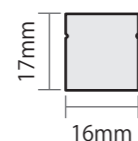

サウナ用LEDフレックスリニアライト 主な仕様

C-SFR-F22B(SAUNA)

C-SFR-F15B(SAUNA)

寸法

曲げ方向	HB(水平) / VB(垂直)	HB(水平)
電圧 (V)	24	24
電流 (mA/m)	250	250
電力 (W/m)	6	6
回路タイプ	CC	CC
LED タイプ	2835	2835
LED 数 /m	108	72
LED 数 / ユニット	6	6
ユニット /m	18	12
最小切断長 (mm)	55.6	83.3
最小曲げ径 (mm)	300	120
最大長 (m)	10	10
CCT	・2200K・2700K・3000K ・3500K・4000K・5700K ※特注品 2400K	・2200K・2700K・3000K ・3500K・4000K・5700K
色差	<6SDCM	<6SDCM
CRI	80	80
ルーメン /m	230lm~350lm	200lm~210lm
IP 規格	IP67	IP67