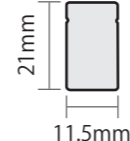

サウナ用LEDフレックスリニアライト 主な仕様

C-SFR-F22B(SAUNA)

C-SFR-F15B(SAUNA)

寸法

曲げ方向	HB(水平) / VB(垂直)	HB(水平)
電圧 (V)	24	24
電流 (mA/m)	250	250
電力 (W/m)	6	6
回路タイプ	CC	CC
LED タイプ	2835	2835
LED 数 /m	108	72
LED 数 / ユニット	6	6
ユニット /m	18	12
最小切断長 (mm)	55.6	83.3
最小曲げ径 (mm)	300	120
最大長 (m)	10	10
CCT	・2200K・2700K・3000K ・3500K・4000K・5700K ※特注品 2400K	・2200K・2700K・3000K ・3500K・4000K・5700K
色差	<6SDCM	<6SDCM
CRI	80	80
ルーメン /m	230lm~350lm	200lm~210lm
IP 規格	IP67	IP67