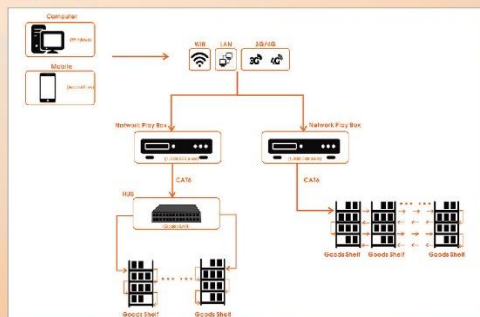

# 店舗什器用 LED ディスプレイ

パネルタイプ

- 高精細で多彩な表示が可能
- 簡単インストールですぐ表示可能
- 衝撃に強く傷つきにくい
- 配線・設置が容易

	600mm タイプ	300mm タイプ
ピクセルピッチ (mm)	1.875	1.875
LED タイプ	COB 3 IN 1	COB 3 IN 1
ピクセル構成 (W x H)	320 x 32	160 x 32
サイズ (W x H x D) (mm)	600 x 60 x 18	300 x 60 x 18
重量 (kg)	0.68	0.35
輝度 (nit)	600t	600t
リフレッシュレート (Hz)	2000	2000
最大消費電力 (W)	20	10
平均消費電力 (W)	8	4
グレイスケール (bit)	16	16
コントラスト比	3000:1	3000:1
視野角 (°)	160 / 160	160 / 160
入力電圧 (VAC)	100~240	100~240
動作温度 (°C)	-10 ~ 40	-10 ~ 40
動作湿度 (%)	10 ~ 90	10 ~ 90
本体材質	アルミニウム	アルミニウム

## 構成例