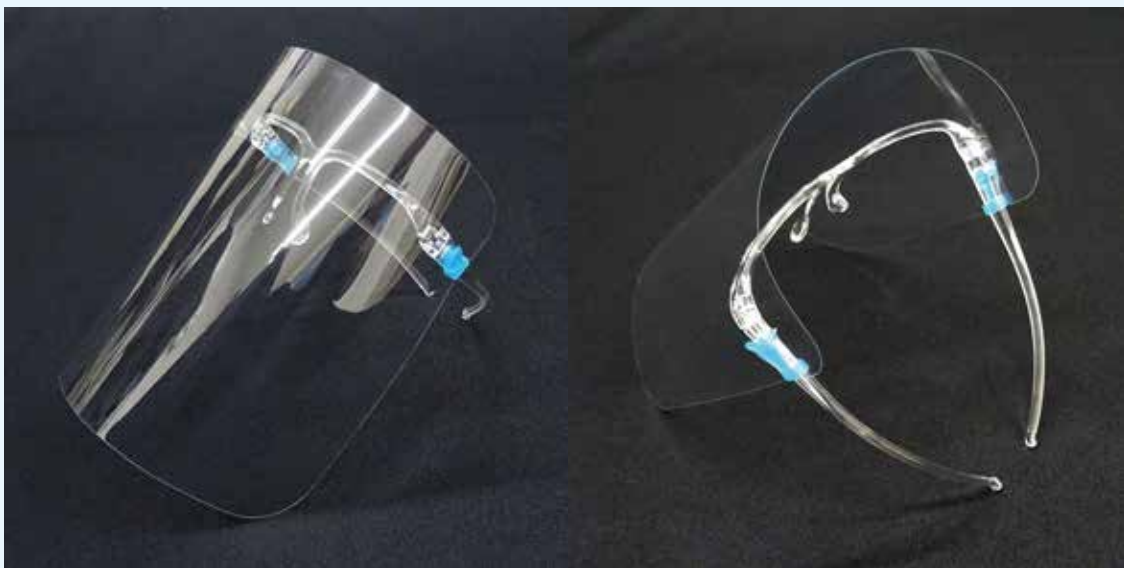

飛沫ブロッカー

ひまつ

メガネ型フェイスシールド

視界
クリア

軽量

組立
簡単

防曇
加工

軽く丈夫なPET素材の為、透明度が高いです

メガネ型だから髪型が崩れない!

長時間
着用OK

メガネ
マスク
使用可

フェイスシールドとマスクの併用で
さらなるウイルス対策を!

- メガネ型で本当の眼鏡の上からも装着できます。
- 軽量で付け心地も良く装着によるストレスもありません。

飲食店や接客業の方にもオススメです

<商品のご注文 お問い合わせは>