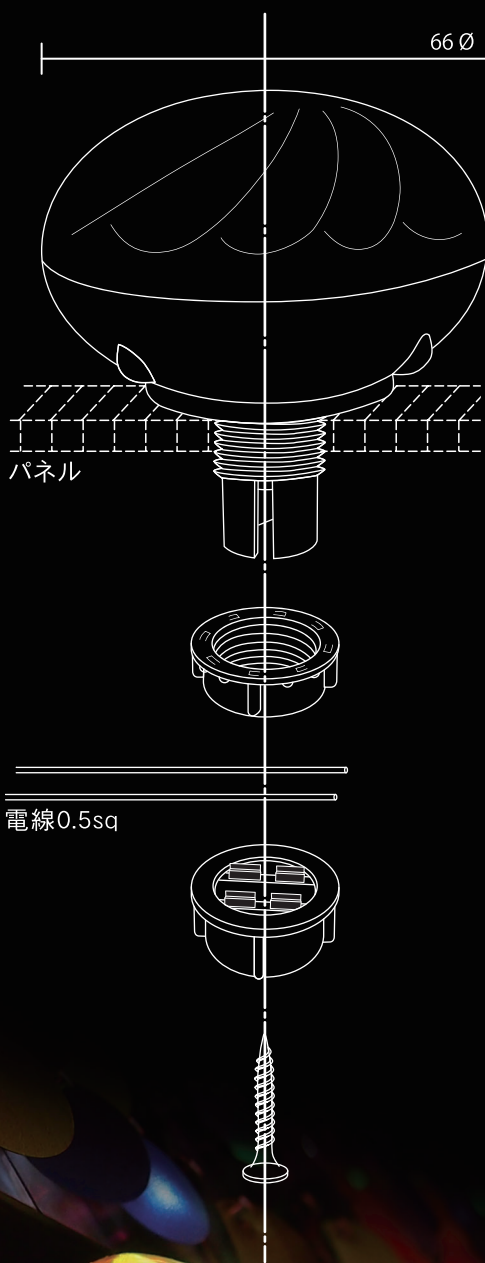

うきうき誘う ひかりの輪舞

— メリーランプ —

点滅パターンの制作も承っております。

スペック

入力電圧 DC24V

消費電力 1.6W

光源 LED素子 6個 6500K

最大連結数量 使用する電線容量範囲