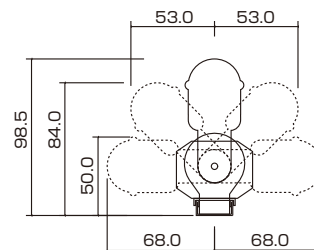

■スペック表

仕様	MODEL	全長(mm)	取付ピッチ(mm)	消費電力(W)	入力電圧(A)	全高(mm)	全光束	照度
F型 LEDホルダー	FL20MX-FD	615	534	12	100~240V 50/60Hz	98.5	957lm	262lx
	FL32MX-FD	865	784	17			1,616lm	444lx
	FL40MXS-FD	1,235	1,154	21			2,006lm	555lx
	FL40MXH-FD	1,235	1,154	25			2,200lm	600lx

仕様	MODEL	全長(mm)	取付ピッチ(mm)	消費電力(W)	入力電圧(A)	全高(mm)	全光束	照度
E型 LEDホルダー	FL32MX-ED	855	572	17	100~240V 50/60Hz	105	1,616lm	444lx
	FL40MXS-ED	1,225	772	21			2,006lm	555lx
	FL40MXH-ED	1,225	772	25			2,200lm	600lx

仕様	MODEL	全長(mm)	取付ピッチ(mm)	消費電力(W)	入力電圧(A)	全幅(mm)	全高(mm)	全光束	照度
B型 LEDホルダー	FL20MX-BD	615	534	12	100~240V 50/60Hz	81	54	957lm	262lx
	FL32MX-BD	865	784	17				1,616lm	444lx
	FL40MXS-BD	1,235	1,154	21				2,006lm	555lx
	FL40MXH-BD	1,235	1,154	25				2,200lm	600lx

F型 LED蛍光灯ホルダー

MIEUXホルダーは、フリー型の為、0度45度90度135度180度の5段階に可変し、コンパクトサイズのため様々な場所でご使用可能に致しました。サイン看板内(室内)・間接照明等に適しております。