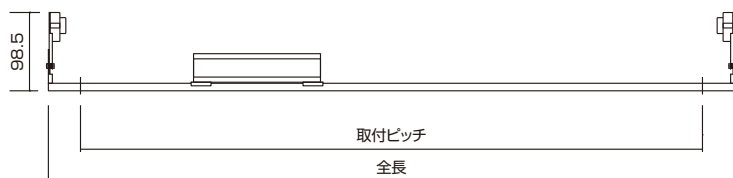

■スペック表

仕様	MODEL	全長(mm)	取付ピッチ(mm)	消費電力(W)	入力電圧(A)	全高(mm)	全光束	照度
F型 LEDホルダー	FL20MX-FD	615	534	12	100~240V 50/60Hz	98.5	957lm	262lx
	FL32MX-FD	865	784	17			1,616lm	444lx
	FL40MXS-FD	1,235	1,154	21			2,006lm	555lx
	FL40MXH-FD	1,235	1,154	25			2,200lm	600lx

仕様	MODEL	全長(mm)	取付ピッチ(mm)	消費電力(W)	入力電圧(A)	全高(mm)	全光束	照度
E型 LEDホルダー	FL32MX-ED	855	572	17	100~240V 50/60Hz	105	1,616lm	444lx
	FL40MXS-ED	1,225	772	21			2,006lm	555lx
	FL40MXH-ED	1,225	772	25			2,200lm	600lx

仕様	MODEL	全長(mm)	取付ピッチ(mm)	消費電力(W)	入力電圧(A)	全幅(mm)	全高(mm)	全光束	照度
B型 LEDホルダー	FL20MX-BD	615	534	12	100~240V 50/60Hz	81	54	957lm	262lx
	FL32MX-BD	865	784	17				1,616lm	444lx
	FL40MXS-BD	1,235	1,154	21				2,006lm	555lx
	FL40MXH-BD	1,235	1,154	25				2,200lm	600lx

F型 LED蛍光灯ホルダー

MIEUXホルダーは、フリー型の為、0度45度90度135度180度の5段階に可変し、コンパクトサイズのため様々な場所でご使用可能に致しました。サイン看板内(室内)・間接照明等に適しております。