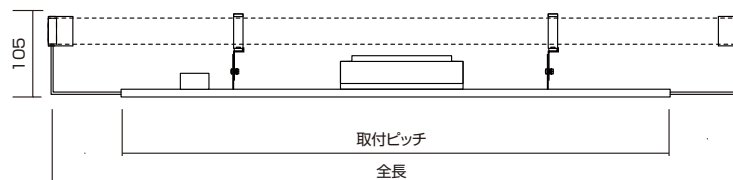

E型 LED蛍光灯ホルダー フリー型ソケットで角度調整も簡単