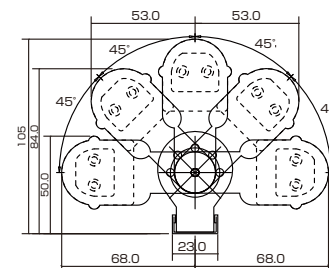

E型 LED蛍光灯ホルダー フリー型ソケットで角度調整も簡単