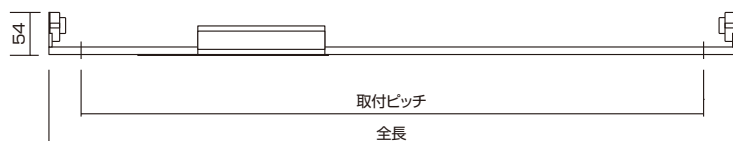

B型 LED蛍光灯ホルダー 器具の高さ54mmの為、奥行き狭い場所への取付に最適