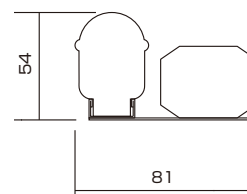

B型 LED蛍光灯ホルダー 器具の高さ54mmの為、奥行き狭い場所への取付に最適