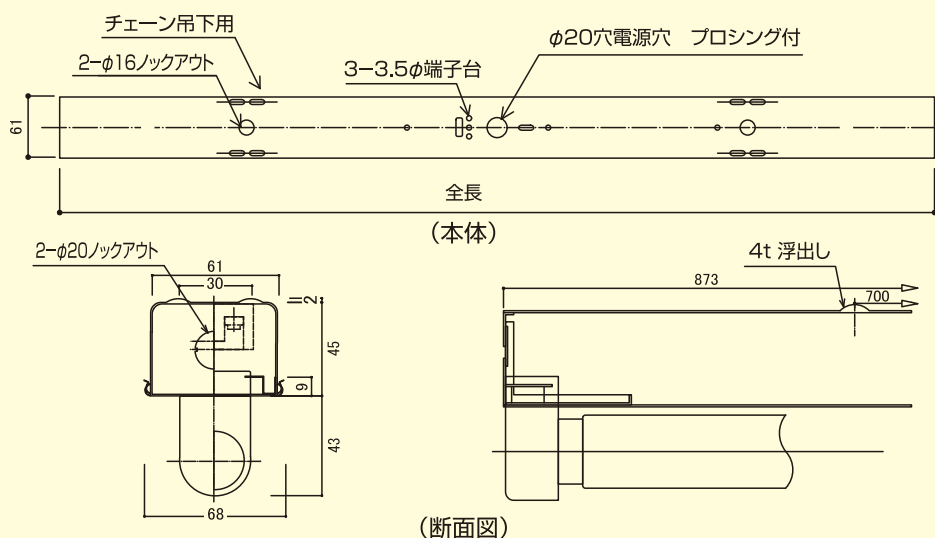

LED BASE LIGHT LEDベースライト

■ SPEC表

仕様	MODEL	全長 (mm)	全高 (mm)	奥行 (mm)	重量 (kg)	消費電力 (W)	入力電圧	全光束 (Lm)	照度 (Lx)	上代価格 (円)
トラフ形 C1器具	FL20MX-T01	625	90	61	0.57	12	100~240V 50/60Hz	1280	318	12,200
	FL30MX-T01	675	90	61	0.65	12		1280	318	13,200
	FL32MX-T01	873	90	61	0.80	17		1836	480	14,800
	FL40MXS-T01	1240	90	61	1.02	21		2248	640	16,500

製品仕様