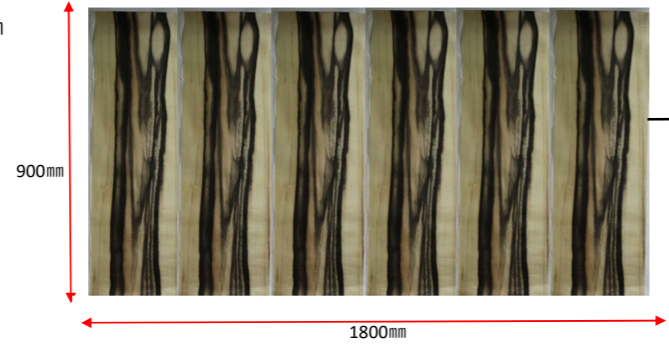

木の種類 価格（税込） サイズ
黒柿 33,000 900×1800mm

木の種類 価格（税込） サイズ
黒柿 5,500 300×900mm

木のシート価格表

シートの厚さ=約0.15mm
(木の種類によって若干異なります。)
天然木のため木目は異なります。

栃 杣 27,500 900×1800mm

栃 杣 4,620 300×900mm

たも 杣 27,500 900×1800mm

たも 杣 4,620 300×900mm

桜 16,500 900×1800mm

桜 2,750 300×900mm

杉 16,500 900×1800mm

杉 2,750 300×900mm

ひのき 16,500 900×1800mm

ひのき 2,750 300×900mm