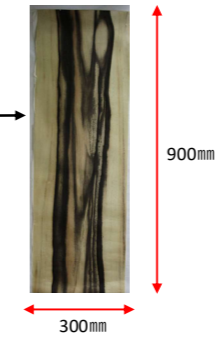

木の種類 価格（税込） サイズ
黒柿 33,000 900×1800mm

木の種類 価格（税込） サイズ
黒柿 5,500 300×900mm

木のシート価格表

シートの厚さ=約0.15mm
(木の種類によって若干異なります。)
天然木のため木目は異なります。

栃 杣 27,500 900×1800mm

栃 杣 4,620 300×900mm

たも 杣 27,500 900×1800mm

たも 杣 4,620 300×900mm

桜 16,500 900×1800mm

桜 2,750 300×900mm

杉 16,500 900×1800mm

杉 2,750 300×900mm

ひのき 16,500 900×1800mm

ひのき 2,750 300×900mm