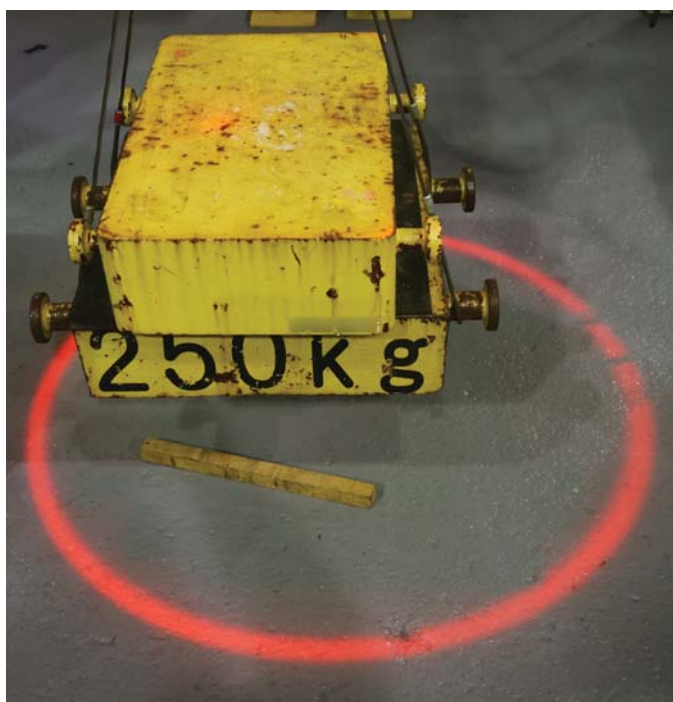

**HOLOLIGHT  
LINE**  
ホロライト・ライン

注意喚起LED照明「ホロライト・ライン」  
ライン状の光で工場内の危険ゾーンを可視化

**HOLOLIGHT  
RING**  
ホロライト・リング

注意喚起LED照明「ホロライト・リング」  
リング状の光でクレーン下の危険ゾーンを可視化

**HOLOLIGHT  
ARROW**  
ホロライト・アロー

注意喚起LED照明「ホロライト・アロー」  
アロー状の光で運搬車両の進行方向を可視化

**HOLOLIGHT  
ARCH**  
ホロライト・アーチ

注意喚起LED照明「ホロライト・アーチ」  
アーチ状の光で運搬車両の危険ゾーンを可視化