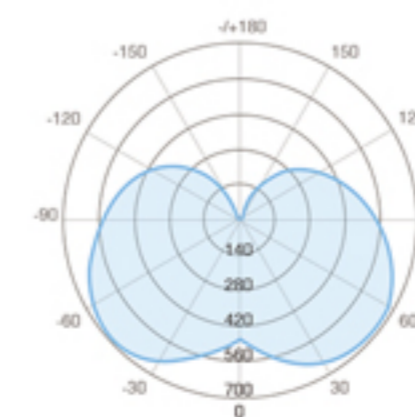

CFB IP65 LED電球 密閉器具適用

PSE 20w =40w 30w =60w 40w =100w 3年 保証期間

特長

- 280/340° という広い発光角度
- 密閉型器具対応可能
- 高輝度発光効率 150lm/W
- ガーデンライトから街路灯まで様々な用途に応じる

寸法図面

製品仕様

型番	BT-CFB20W-E26	BT-CFB30W-E26	BT-CFB40W-E26	BT-CFB40W-E39
消費電力	20W	30W	40W	40W
LED	NICHIA 757G-V1	NICHIA 757G-V1	NICHIA 757G-V1	NICHIA 757G-V1
定格電圧	AC100-240V	AC100-240V	AC100-240V	AC100-240V
口金	E26	E26	E26	E39
色温度	3000K-5000K	3000K-5000K	3000K-5000K	3000K-5000K
演色性	70Ra	70Ra	70Ra	70Ra
全光束	3000Lm	4500Lm	6300Lm	6300Lm
寸法	Dia73*H175mm	Dia73*H175mm	Dia73*H180mm	Dia73*H195mm
ビーム角度	280°	280°	280°	280°
調光	No	No	No	No
材質	アルミ+PC	アルミ+PC	アルミ+PC	アルミ+PC
重量	440g	440g	430g	450g
電源	内蔵	内蔵	内蔵	内蔵

配光図

280°

340°