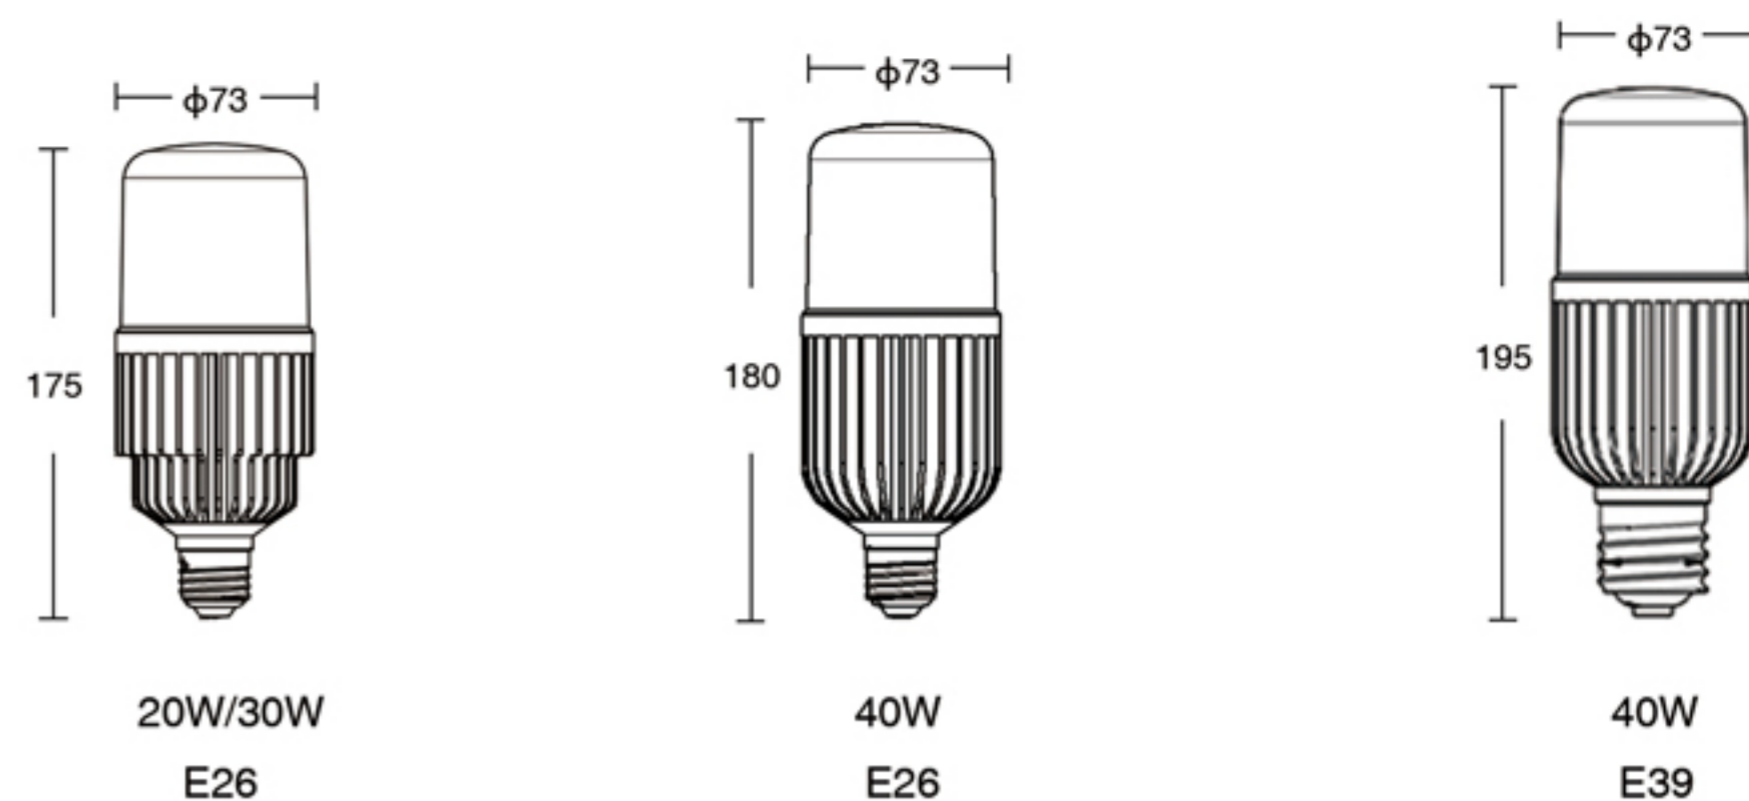

CFB IP65 LED電球 密閉器具適用

PSE 20w =40w 30w =60w 40w =100w 3年 保証期間

特長

- 280/340° という広い発光角度
- 密閉型器具対応可能
- 高輝度発光効率 150lm/W
- ガーデンライトから街路灯まで様々な用途に応じる

寸法図面

製品仕様

型番	BT-CFB20W-E26	BT-CFB30W-E26	BT-CFB40W-E26	BT-CFB40W-E39
消費電力	20W	30W	40W	40W
LED	NICHIA 757G-V1	NICHIA 757G-V1	NICHIA 757G-V1	NICHIA 757G-V1
定格電圧	AC100-240V	AC100-240V	AC100-240V	AC100-240V
口金	E26	E26	E26	E39
色温度	3000K-5000K	3000K-5000K	3000K-5000K	3000K-5000K
演色性	70Ra	70Ra	70Ra	70Ra
全光束	3000Lm	4500Lm	6300Lm	6300Lm
寸法	Dia73*H175mm	Dia73*H175mm	Dia73*H180mm	Dia73*H195mm
ビーム角度	280°	280°	280°	280°
調光	No	No	No	No
材質	アルミ+PC	アルミ+PC	アルミ+PC	アルミ+PC
重量	440g	440g	430g	450g
電源	内蔵	内蔵	内蔵	内蔵

配光図

280°

340°