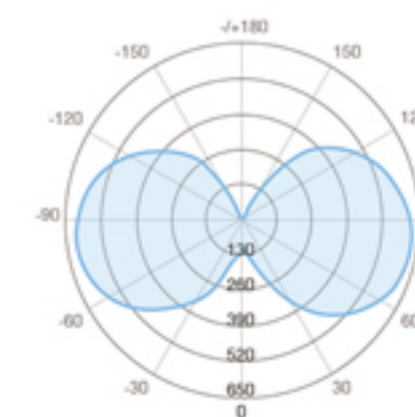

CFB IP65 LED電球 密閉器具適用

PSE 20w =40w 30w =60w 40w =100w 3年 保証期間

特長

- 280/340° という広い発光角度
- 密閉型器具対応可能
- 高輝度発光効率 150lm/W
- ガーデンライトから街路灯まで様々な用途に応じる

寸法図面

製品仕様

型番	BT-CFB20W-E26	BT-CFB30W-E26	BT-CFB40W-E26	BT-CFB40W-E39
消費電力	20W	30W	40W	40W
LED	NICHIA 757G-V1	NICHIA 757G-V1	NICHIA 757G-V1	NICHIA 757G-V1
定格電圧	AC100-240V	AC100-240V	AC100-240V	AC100-240V
口金	E26	E26	E26	E39
色温度	3000K-5000K	3000K-5000K	3000K-5000K	3000K-5000K
演色性	70Ra	70Ra	70Ra	70Ra
全光束	3000Lm	4500Lm	6300Lm	6300Lm
寸法	Dia73*H175mm	Dia73*H175mm	Dia73*H180mm	Dia73*H195mm
ビーム角度	280°	280°	280°	280°
調光	No	No	No	No
材質	アルミ+PC	アルミ+PC	アルミ+PC	アルミ+PC
重量	440g	440g	430g	450g
電源	内蔵	内蔵	内蔵	内蔵

配光図

280°

340°