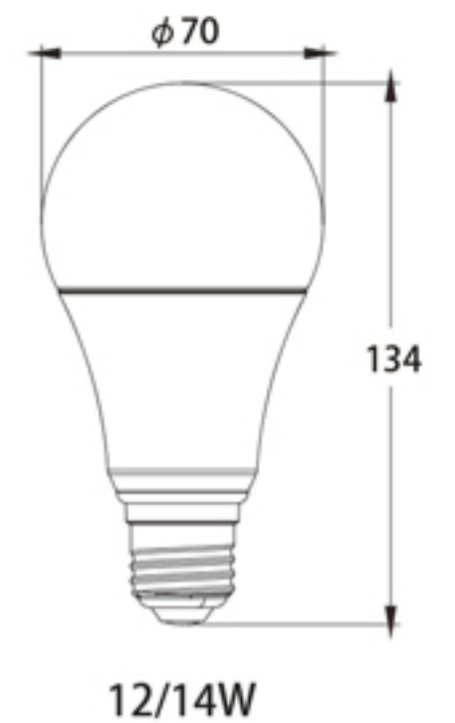

## 寸法図面

## 製品仕様

型番	BT-BBA5W	BT-BBA8W	BT-BBA12W	BT-BBA14W
消費電力	5W	8W	12W	14W
LED	SMD2835	SMD2835	SMD2835	SMD2835
定格電圧	AC100-240V	AC100-240V	AC100-240V	AC100-240V
口金	E26	E26	E26	E26
色温度	2700K-6000K	2700K-6000K	2700K-6000K	2700K-6000K
演色性	80Ra	80Ra	80Ra	80Ra
全光束	550Lm	880Lm	1350Lm	1550Lm
寸法	Dia60mm*H108mm	Dia60mm*H118mm	Dia70mm*H134mm	Dia70mm*H134mm
ビーム角度	230°	230°	230°	230°
調光	No/Yes	No/Yes	No/Yes	No/Yes
材質	アルミ+PC	アルミ+PC	アルミ+PC	アルミ+PC
重量	112g	172g	225g	238g
電源	内蔵	内蔵	内蔵	内蔵