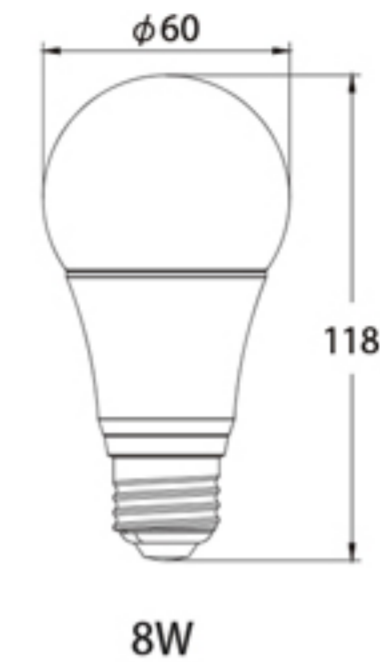

## 寸法図面

## 製品仕様

型番	BT-BBA5W	BT-BBA8W	BT-BBA12W	BT-BBA14W
消費電力	5W	8W	12W	14W
LED	SMD2835	SMD2835	SMD2835	SMD2835
定格電圧	AC100-240V	AC100-240V	AC100-240V	AC100-240V
口金	E26	E26	E26	E26
色温度	2700K-6000K	2700K-6000K	2700K-6000K	2700K-6000K
演色性	80Ra	80Ra	80Ra	80Ra
全光束	550Lm	880Lm	1350Lm	1550Lm
寸法	Dia60mm*H108mm	Dia60mm*H118mm	Dia70mm*H134mm	Dia70mm*H134mm
ビーム角度	230°	230°	230°	230°
調光	No/Yes	No/Yes	No/Yes	No/Yes
材質	アルミ+PC	アルミ+PC	アルミ+PC	アルミ+PC
重量	112g	172g	225g	238g
電源	内蔵	内蔵	内蔵	内蔵