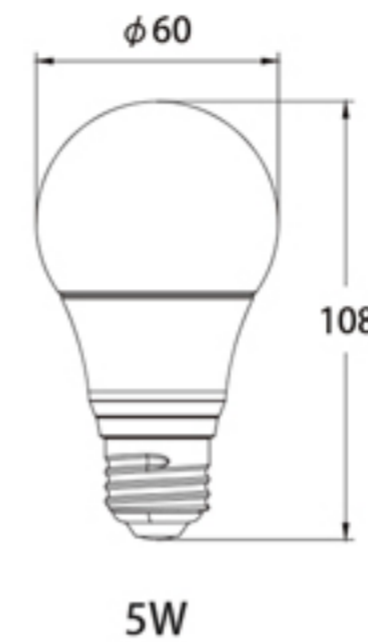

## 寸法図面

## 製品仕様

型番	BT-BBA5W	BT-BBA8W	BT-BBA12W	BT-BBA14W
消費電力	5W	8W	12W	14W
LED	SMD2835	SMD2835	SMD2835	SMD2835
定格電圧	AC100-240V	AC100-240V	AC100-240V	AC100-240V
口金	E26	E26	E26	E26
色温度	2700K-6000K	2700K-6000K	2700K-6000K	2700K-6000K
演色性	80Ra	80Ra	80Ra	80Ra
全光束	550Lm	880Lm	1350Lm	1550Lm
寸法	Dia60mm*H108mm	Dia60mm*H118mm	Dia70mm*H134mm	Dia70mm*H134mm
ビーム角度	230°	230°	230°	230°
調光	No/Yes	No/Yes	No/Yes	No/Yes
材質	アルミ+PC	アルミ+PC	アルミ+PC	アルミ+PC
重量	112g	172g	225g	238g
電源	内蔵	内蔵	内蔵	内蔵