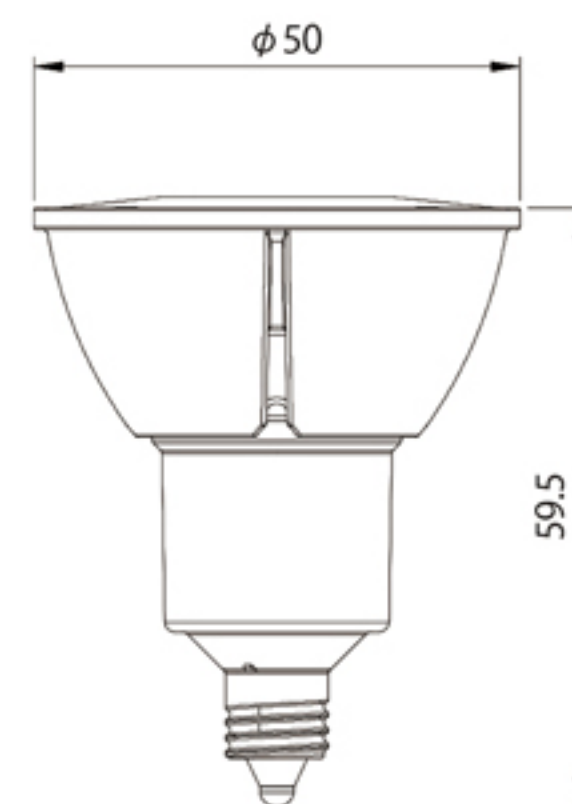

# LEDスポットライト

PSE 6.5w =50w 口金 E11 3年 保証期間

## 特長

- 12°という狭い発光角度
- 演色性90以上、R9>50
- 調光対応可能
- 高輝度発光効率 95lm/W

## 製品仕様

型番	CL 6.5W-2700K	CL 6.5W-3000K	CL 6.5W-4000K	CL 6.5W-5000K
消費電力	6.5W	6.5W	6.5W	6.5W
LED	CREE	CREE	CREE	CREE
定格電圧	AC100V	AC100V	AC100V	AC100V
口金	E11	E11	E11	E11
色温度	2700K	3000K	4000K	5000K
演色性	90Ra	90Ra	90Ra	90Ra
全光束	600Lm	600Lm	630Lm	650Lm
寸法	Dia50*H59.5mm	Dia50*H59.5mm	Dia50*H59.5mm	Dia50*H59.5mm
ビーム角度	12° 24° 36° 60°	12° 24° 36° 60°	12° 24° 36° 60°	12° 24° 36° 60°
調光	Yes	Yes	Yes	Yes
材質	アルミ+PMMA	アルミ+PMMA	アルミ+PMMA	アルミ+PMMA
重量	62g	62g	62g	62g
電源	内蔵	内蔵	内蔵	内蔵