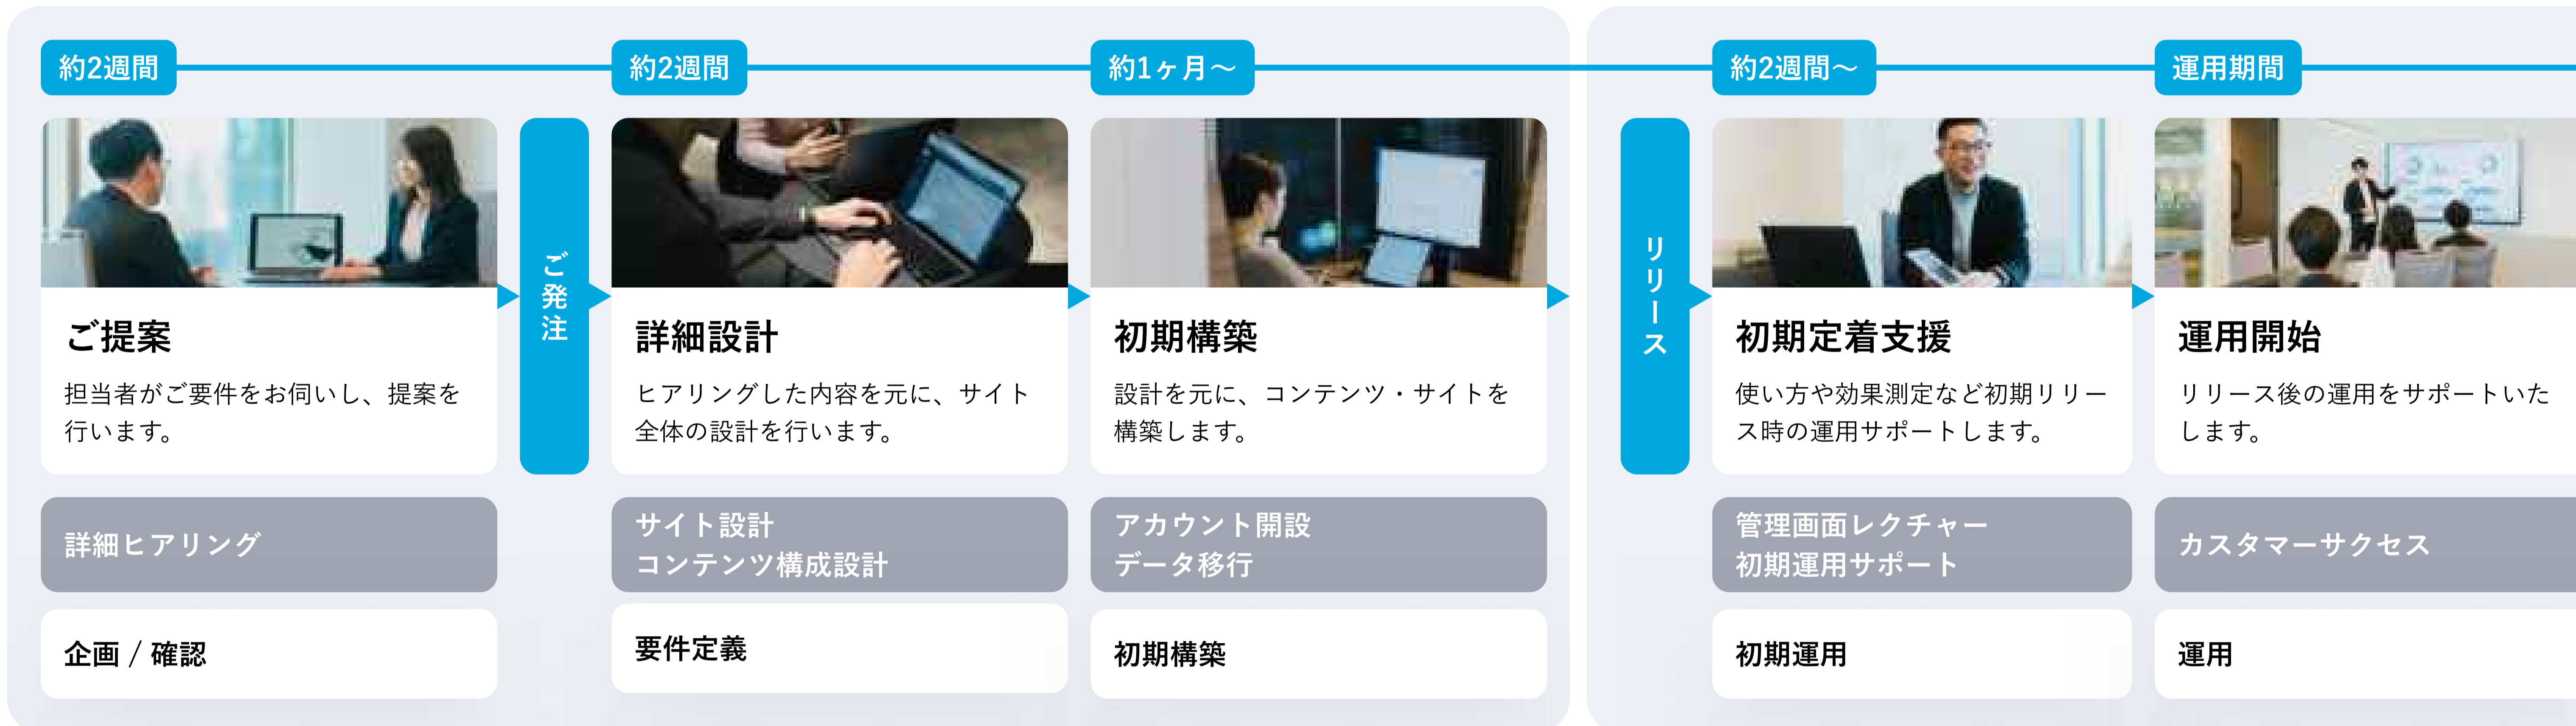

戦略立案から構築・運用までの すべての工程をフルサポート