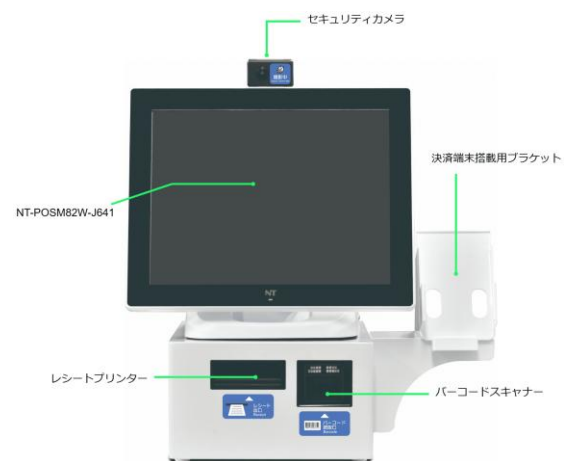

(新機種 ニュースリリース)

セルフ レジ POS

NT-POS120W フロア式 ・ NT-POS120W デスク式

NT-POSM82 フロア式/NT-POSM82 デスク式に搭載のタッチパネル POS PC
NT-POSM82 を 最新仕様の新機種 NT-POS120 にアップグレードしました。

(おことわり：イメージは新機種 NT-POS120 搭載品ではありません。)

[NT-POS フロア式]

[NT-POS デスク式]

〒101-0032 東京都千代田区岩本町 1-9-15 フォロス岩本町ビル 4 階 Tel :03-5825-4584

[NT-POS 展示ルーム (東京営業所内)]

本社 : 長野 / 営業所 : 東京・名古屋・大阪 / 工場 : 長野

型番	NT-POS120W フロア式	NT-POS120W デスク式
筐体色	オールホワイト	
タッチパネル PC	NT-POS120W-AL97	
LCD	15" TFT LCD 4:3 1024 x 768, 300nits, LED バックライト	
タッチパネル	P-CAP 投影静電容量 完全フラット画面	
CPU	Intel Alder Lake N97	
システムメモリー	8GB DDR4 (Slot x 1, Max.16GB)	
ストレージデバイス	M.2 SSD 128GB (オプション:M.2 SSD 128GB & 2.5" SSD 128GB/512GB)	
I/O ポート	*USB ポート 2.0A x 5 + 2(LCD/タッチパネル側面左右) *USB ポート 3.0-C x 1 (USB ポートに内蔵レシートプリンター/内蔵バーコードスキャナー /ハンズスキャナー/セキュリティカメラを接続) *COM ポート x 3 (COM ポートに自動釣銭機/決済端末を接続) *Giga LAN ジャック x 1 *HDMI ポート x 1 *キャッシュドロワーポート x 1 *12V パワーポート x 1 (NOTE : パワーポートは、専用外付 2ndディスプレイ搭載の場合の 2nd ディスプレイ駆動パワー供給専用ポート)	
オーディオ機能	1 x 2W スピーカー内蔵 1 x ライン出力/入力ジャック	
パワーアダプター	12V/90W PSE 品	
パワーコード	USA 3Pin 型 PSE 品	
動作環境	温度 : 5℃~40℃ / 湿度 : 20%~80% (但し、結露無き事)	
安全規格等	FCC / CE / RoHS / 防塵防滴 IP65(LCD/タッチパネル前面) PSE (パワーアダプター/パワーコード)	
OS	Win.11 IoT Enterprise LTSC 2024 64-Bit (or Win. 10 IoT Enterprise LTSC 2021 64-Bit)	

◆搭載品・装備品

	フロア式	デスク式
--	------	------

[標準]

セキュリティカメラ	NT-セキュリティカメラ (キシノハイテック 30 万画素高画質カメラモジュール KBCR-S07VUE)	
レシートプリンター	セイコーインスツル(株) SII RP-E11 USB (ペーパーニアエンドセンサー 有)	
内蔵スキャナー	(株)イメージャー Honeywell 7680GSR-2 USB	
自動釣銭機	ローレルバンクマシン(株) LAUREL ACE-110	—
決済端末用	お客様ご支給の 決済端末搭載用ブラケット (当社での決済端末の取扱はありません)	

[オプション]

フロア式 & デスク式 共通	*ハンズスキャナー (株)イメージャー Honeywell 1950GHD-1 USB *NT-9.7" 2ndディスプレイ (1024x768) ポールマウント *NT-LED 表示 ポールマウント	
フロア式 or デスク式	*レジ台 片袖 *レジ台 両袖	*自動釣銭機 LAUREL ACE-110 *NT-LAURE 自動釣銭機用カバー

NOTE : 仕様は予告なく変更になります。