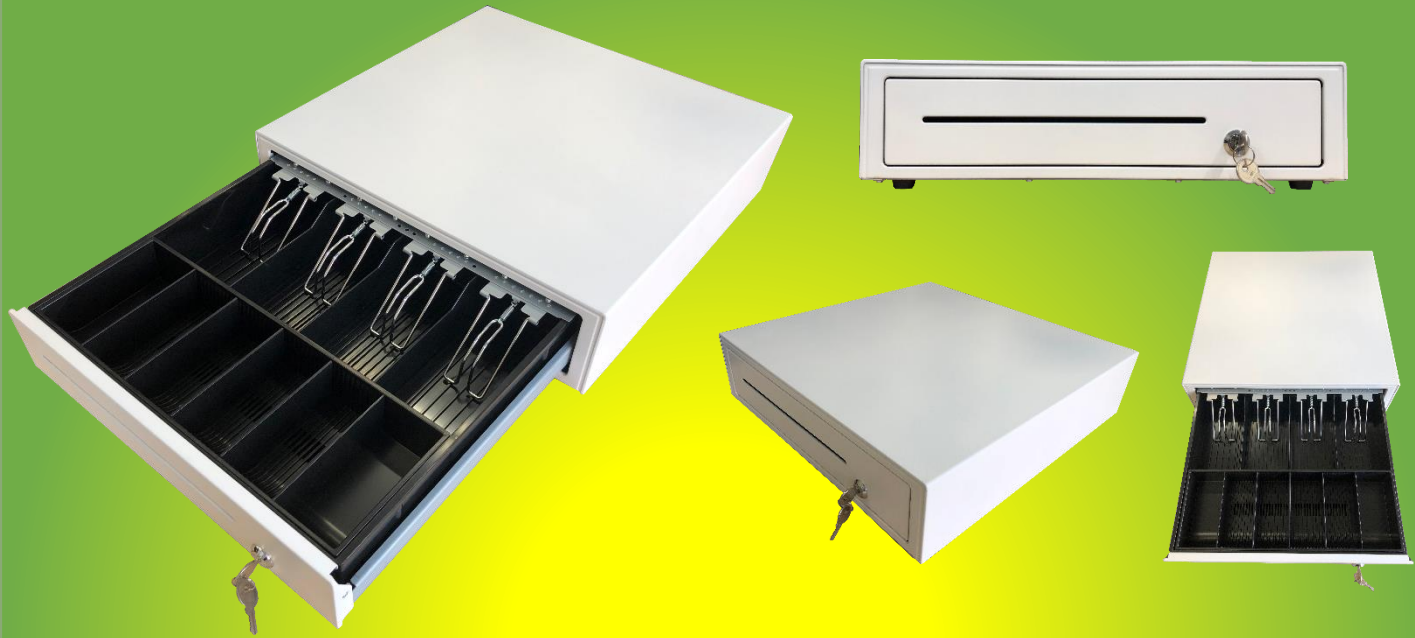

ラージサイズフルメタルキャッシュドローアー

NASCO HS-4145T

フロントパネルをタッチして開閉する **マニュアル** オープンタイプ

▶▶ 硬貨収容スペース

▶▶ 大きなメディアスロット

1 列式 6 硬貨

製品仕様

NASCO CASH DRAWER HS-4145T

外形寸法	410(幅) x 415 (奥行) x 100/114 ゴム足含む (高さ) mm 重量: 6.8 kg
キャッシュトレイ	紙幣: 4種、硬貨: 1列式 6 種類 コイントレイ 取り外し可能 仕切板センター3枚 取り外し可能
コントロールロックキー	キーロック, ニュートラル, オープン (3ポジション) ドロワー底面に非常開放キー付き
正面板	メディアスロットx1個(長さ: 240mm)
インターフェース	手動開閉
開閉寿命	メタルドロアー, 平均寿命 100万回
本体色	ブラック、ホワイト