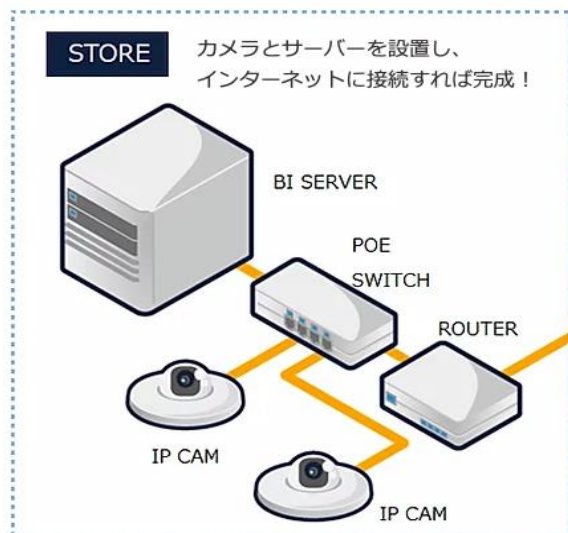

店舗の課題が見えてくる！

店舗把握

オンライン店舗視察 リアルタイム分析

ダイジェスト店舗視察動画

- 独自の分析技術「AI Video Focus」を活用し、オンラインで全店舗の状況を把握
- 店舗視察やレポートにかかる時間を削減
- 本部と店舗の連携を強化

ビジネスパフォーマンス向上

ビッグデータ活用 顧客行動 通行量

商品接触回数 データ活用サポート

- タッチボードから店舗オペレーションの現状を把握し、分析することで業務を見直し、効率化ができる

顧客行動分析

年齢・性別 顧客ロイヤリティ

来店や購買頻度 カスタマージャーニー

- 顧客の行動パターンを可視化し分析することで、費用対効果の高い施策ができる

セキュリティ対策

防犯システム アラート機能

ブラックリスト登録

- AI分析機能に加えセキュリティ機能も搭載
- ブラックリスト来店時の店員への通知

- 簡単設置 -