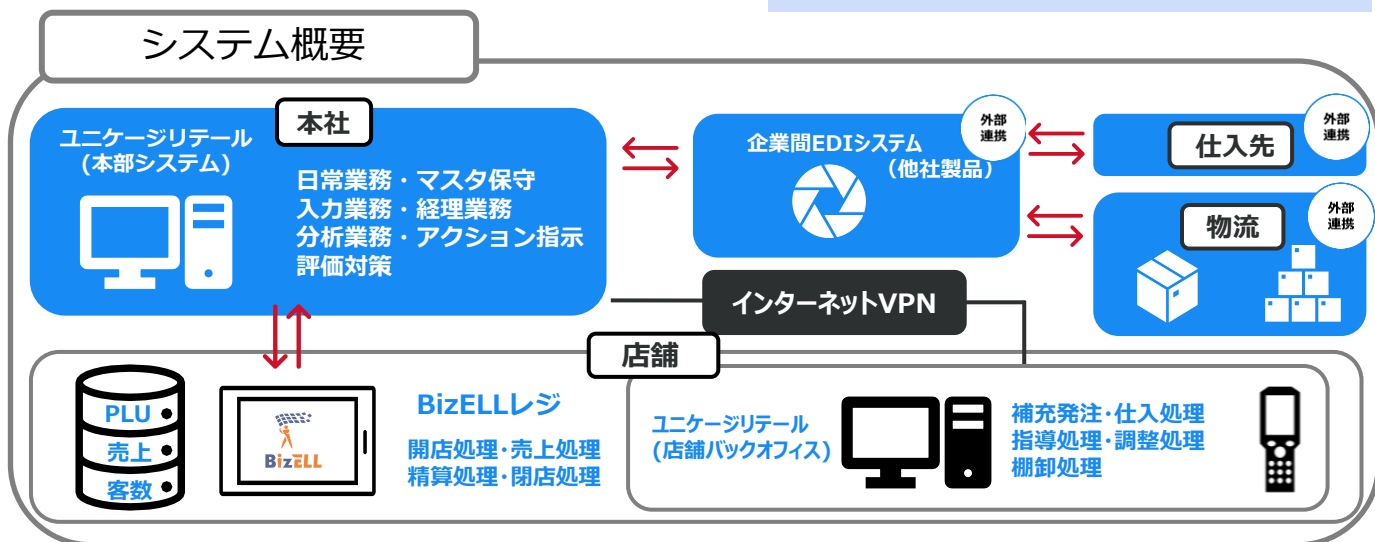

小売店様のご要望に応じたカスタマイズも承っております /

ビズエル BizELLレジ

iPadを活用したタブレットPOSシステムを
月額3,300円(税込)~でお使いいただけます

基本セット価格
月額(※1)
8,800円
(税込)

iPadも周辺機器もレンタルできます！初期導入コストを抑えられます！

システム利用料3,300円~ / 月(税込) 周辺機器一式レンタル料 5,500円~ / 月(税込)

(※1) 別途インターネット接続環境が必要です。

機能と画面イメージ

精算・売上集計・分析等、
基本機能は全て搭載！
簡単に操作できます。

メインメニュー

売上登録

売上分析

BizELLレジは、流通小売業向けMDシステム
Unicage-Retail(ユニケージリテール)との連携が可能です！

1

小売業に必要な機能を網羅

在庫管理も高度な分析も小売業に必要な機能はオールインワンで標準装備されています。

2

システムコスト削減

OSがLinuxなのでWindowsのような保守期間、改修費用の心配は不要です。10年、20年と長期運用が可能になります。

3

POS・ハンディターミナル・
値札発行機との連携

外部端末との連携が可能です。フロントオフィス(店舗)からバックオフィス(本部)まで情報がスムーズに連携、処理されます。

システム概要