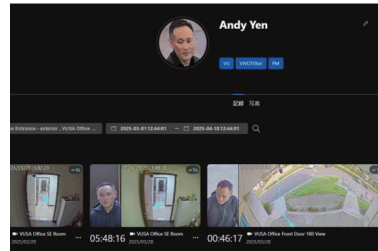

02

高画質録画 対応

高画質録画に対応しており、カメラの画素数にを活かした鮮明な映像をご提供致します。録画データは細部までしっかり確認できながら見返す際も安心です。

03

顔認証対応で 簡単に人物を検索可能[※]

ディープサーチの検索結果から、簡単に人物を検索できます。登録時にはタグ付けも可能で、同じタグ条件に一致した場合に通知を受け取れます。

※ [使用可能な条件] カメラ: Premiumシリーズ、ライセンス: Proライセンス