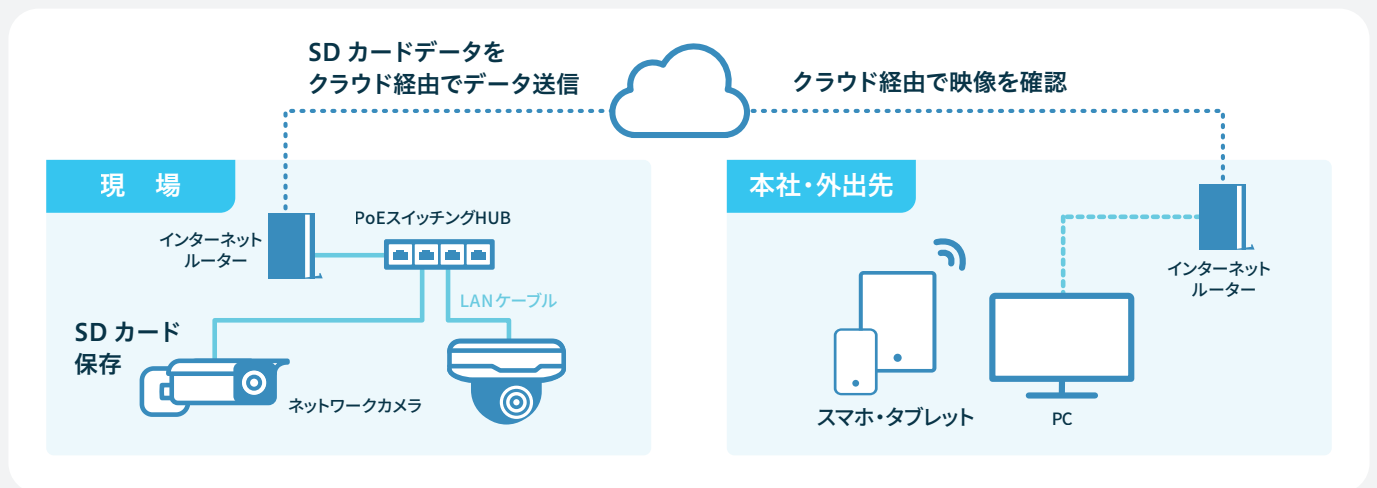

VIVOTEK

A Delta Group Company

クラウド型映像管理プラットフォーム

VORTEX
BY VIVOTEK

革新的なAI機能を活用し、クラウド運用で
高度なビデオ分析とリアルタイムアラートを実現

VIVOTEK
特設サイトはこちら

ELECOM

DX ANTENNA

VORTEX BY VIVOTEK

VORTEXは、VIVOTEKが提供するクラウド型のカメラ監視サービスです。

VORTEXはクラウド上のVORTEXサーバーに直接に接続することで、ユーザーは場所やデバイスを問わず、いつでもカメラのライブビューやカメラ本体のストレージに保存された録画データを閲覧できます。また、エッジベースのAI映像解析機能を搭載しており、効率的な監視環境を実現します。

高精度AIによる リアルタイム検知で迅速な対応が可能に