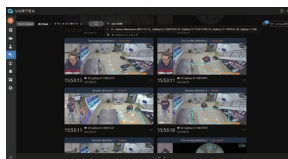

様々な検知機能から 通知・検索が出来る

正確な人物検知に加え、高度な行動分析でユーザーの多様な監視ニーズにお応えします。また検知後、リアルタイムで通知されるため、セキュリティ業務をスムーズに対応が可能となります。

- 侵入検知
- ライン跨ぎ検知
- 徘徊検知
- 持ち去り検知
- 置き去り検知

見たい映像がピンポイントで見つかる ディープサーチ機能※

カメラ内AI画像解析機能を利用した属性の付与と、撮影をしながら自動で行います。人物に対して性別/年齢/服の色、車両に対しては二輪/四輪/車種/色などの属性を付与することで、属性からの撮影映像の検索が行えます。