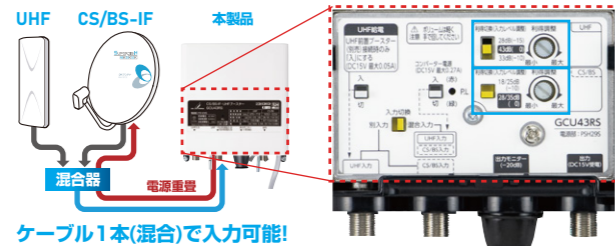

## 電源一体型 デュアルブースター®

この1台で33dB形・43dB形をスイッチひとつでかんたん切替  
省スペースで取付できる”現場で悩まない”  
万能家庭用ブースター!!

混合入力対応で  
さらにスマートに!

CS/BS-IF・UHF  
ブースター GCU43RS

\*1 UHF帯域の利得を表示しています。