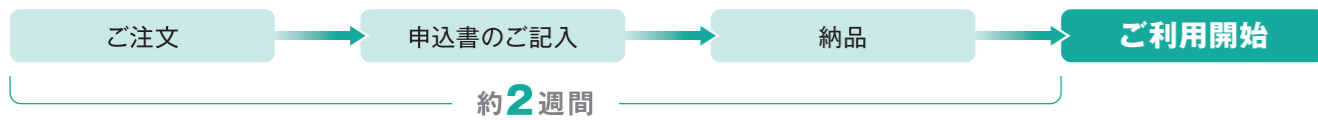

距離別無線機導入フロー

[全国] ※IP700は除く

[長距離]

メンテナンスフリープラン (オプション) ※IP500シリーズには含まれています。 ※途中からの加入及び、契約期間中の解除はできません。

内訳	
無線機本体	
充電器	
アンテナ	業務連絡の目的のため、通常の用法に従い使用して発生した不具合について無償で修理または交換いたします。
マイク	
ベルトクリップ	
バッテリー	バッテリーが不良となった場合は無償交換いたします。