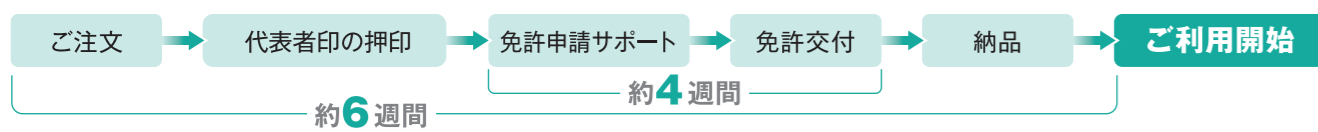

距離別無線機導入フロー

[全国] ※IP700は除く

[長距離]

メンテナンスフリープラン (オプション) ※IP500シリーズには含まれています。 ※途中からの加入及び、契約期間中の解除はできません。

内訳	
無線機本体	
充電器	
アンテナ	業務連絡の目的のため、通常の用法に従い使用して発生した不具合について無償で修理または交換いたします。
マイク	
ベルトクリップ	
バッテリー	バッテリーが不良となった場合は無償交換いたします。