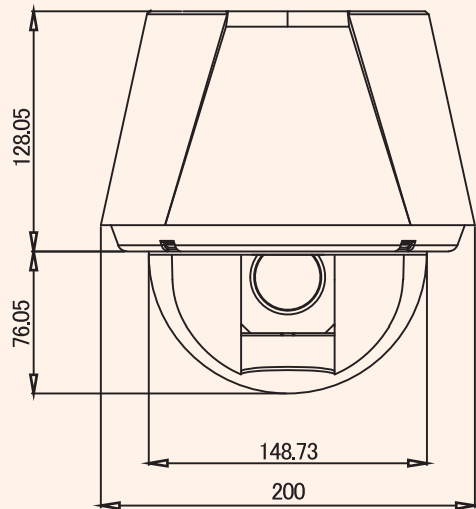

■ 外形寸法図

単位：mm

■ 仕様

製品名	USC-A10
撮像素子	1/3型 Panasonic CMOS
有効画素数	1944(H) X 1092(V) =2.12M
サブモニター映像出力	CVBS 1Vp-p 75Ω
ビデオ出力(AHD)	AHD2.0 (1080p30fps / 720p60 / 720p30fps)
S/N比	50dB以上
ズーム	10倍(F1.6~1.8、f=5.1~51mm)・デジタル12倍
最低照度	カラー 0.125 lx (電子感度アップ、AGC Max、F1.6)
	白黒 0.025 lx (電子感度アップ、AGC Max、F1.6)
ホワイトバランス	オート/マニュアル(2,000K~10,000K)
デイ&ナイト	オート/デイ/ナイト(IRカットフィルター)
シャッタースピード	1/60~1/33,000秒(×2~×60 電子感度アップ)、フリッカーレス
電子感度アップ	Off x20 ~ x60
逆光補正	WDR / BLC
ノイズリダクション	Auto / OFF / 1~3 Level
画角	H : 54.0° (Wide)~4.9° (Tele), V : 31.0° (Wide)~4.0° (Tele)
回転速度	プリセット:360° /秒、マニュアル:0.05° ~ 360° /秒(ズーム倍率と連動)
機能	209プリセット、8パターン、10スイング、8グループ、8スケジュール
通信/プロトコル	RS-485 / Pelco-D、Pelco-P Pelco-C (Coaxitron/UTCプロトコル)
アラーム入力/出力	3入力、1出力(リレーアウト、最大負荷 DC24V 1A / AC125V 0.5A)
防水規格	IP 67
動作周囲温度	-30°C~50°C(埋め込みの場合0°C~40°C)
供給電源/消費電流	DC 12V / 1.8A, 800mA/1.2A(ヒーターオン)
質量	約1.6Kg (ブラケット除く)

※上記の仕様は改良のため予告なく変更されることがあります。

■ 機能案内

■ BLC

太陽の光など背景が非常に明るい場所で、前景の画像を明るくするために使用します。

■ HSBL

特定の領域の光源をマスクして映像を鮮明にする機能です。

安全に関するご注意

ご使用の際には、取扱説明書をよくお読みの上、正しく設置してご使用ください。

UNIMO ユニモテクノロジー株式会社

東京 本社 〒101-0021 東京都千代田区外神田6丁目15番11号日東ビル4F
TEL:03-3837-6744 FAX:03-3837-6745

札幌 支店 〒065-0014 北海道札幌市東区北十四条東8-3-15ハイデンス銀嶺101号
TEL:011-750-6744 FAX:011-750-6745

名古屋 支店 〒460-0008 愛知県名古屋市中区栄1-22-7サカエビル22 301号
TEL:052-202-6744 FAX:052-202-6745

大阪 支店 〒533-0033 大阪府大阪市東淀川区東中島1-17-8 新大阪ビル東館303号
TEL:06-6326-4344 FAX:06-6326-4345

福岡 支店 〒812-0013 福岡県福岡市博多区博多駅東3-11-15文喜ビル201号
TEL:092-418-7006 FAX:092-418-7007
URL:<http://www.unimo.co.jp> E-mail:support-2@unimo.co.jp