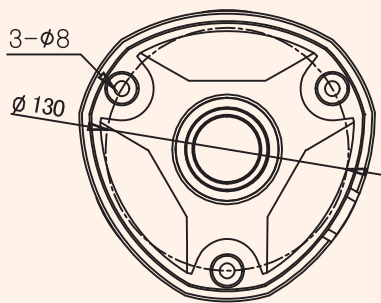

■ 外形寸法図

単位：mm

■ 仕様

製品名	USC-A10
撮像素子	1/3型 Panasonic CMOS
有効画素数	1944(H) X 1092(V) =2.12M
サブモニター映像出力	CVBS 1Vp-p 75Ω
ビデオ出力(AHD)	AHD2.0 (1080p30fps / 720p60 / 720p30fps)
S/N比	50dB以上
ズーム	10倍(F1.6~1.8、f=5.1~51mm)・デジタル12倍
最低照度	カラー 0.125 lx (電子感度アップ、AGC Max、F1.6)
	白黒 0.025 lx (電子感度アップ、AGC Max、F1.6)
ホワイトバランス	オート/マニュアル(2,000K~10,000K)
デイ&ナイト	オート/デイ/ナイト(IRカットフィルター)
シャッタースピード	1/60~1/33,000秒(×2~×60 電子感度アップ)、フリッカーレス
電子感度アップ	Off x20 ~ x60
逆光補正	WDR / BLC
ノイズリダクション	Auto / OFF / 1~3 Level
画角	H : 54.0° (Wide)~4.9° (Tele), V : 31.0° (Wide)~4.0° (Tele)
回転速度	プリセット:360° /秒、マニュアル:0.05° ~ 360° /秒(ズーム倍率と連動)
機能	209プリセット、8パターン、10スイング、8グループ、8スケジュール
通信/プロトコル	RS-485 / Pelco-D、Pelco-P Pelco-C (Coaxitron/UTCプロトコル)
アラーム入力/出力	3入力、1出力(リレーアウト、最大負荷 DC24V 1A / AC125V 0.5A)
防水規格	IP 67
動作周囲温度	-30°C~50°C(埋め込みの場合0°C~40°C)
供給電源/消費電流	DC 12V / 1.8A, 800mA/1.2A(ヒーターオン)
質量	約1.6Kg (ブラケット除く)

※上記の仕様は改良のため予告なく変更されることがあります。