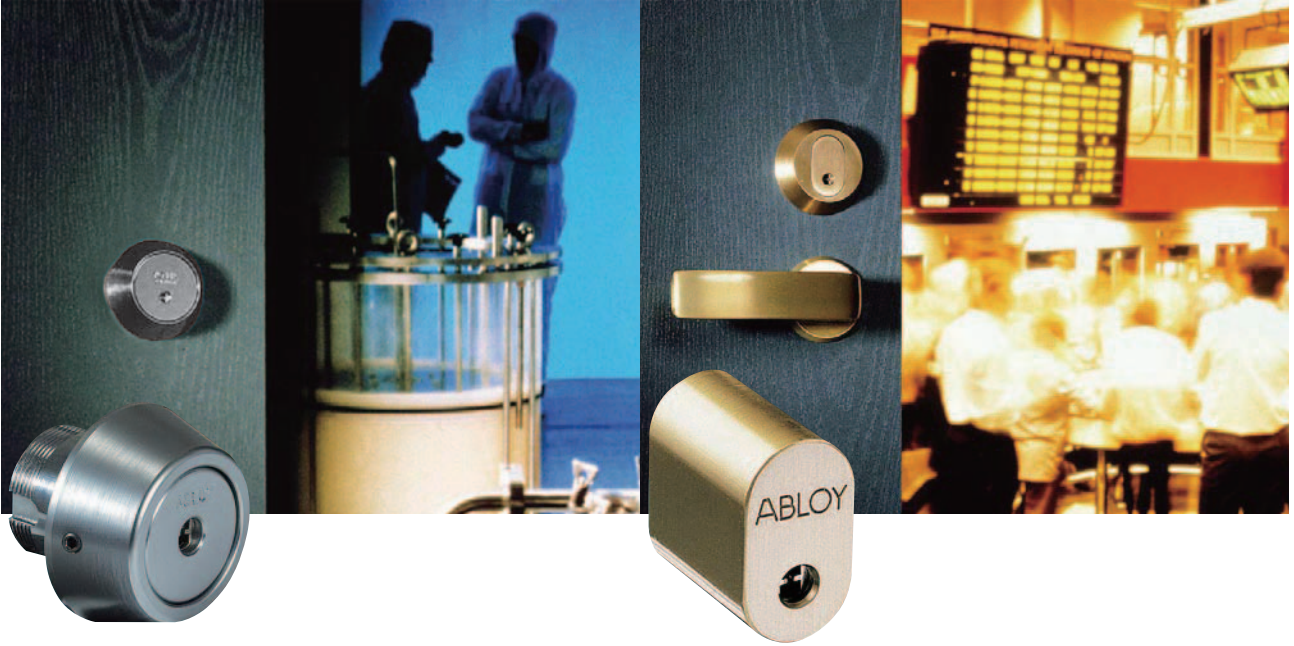

ABLOY® ドア用シリンダー

ABLOY® 国別製品バリエーション

<p>CY510 (日本タイプ) 美和社LAロックケース対応シリンダー</p> <p>Dimensions: 18, 27, 34, 12, 29.6, 44, 37.5, 26.9</p>	<p>CY055 (フィンランドタイプ) シングルシリンダー</p> <p>Dimensions: 21.6, 32.5</p>						
<p>CY511 (日本タイプ) 美和社DZロックケース対応シリンダー</p> <p>Dimensions: 18, 27, 29.6, 44, 37.5, 26.9</p>	<p>CY035 (フィンランドタイプ) シリンダーサムターンセット (ダブルシリンダー:CY036) (片面シリンダー:CY037)</p> <p>Dimensions: 50, 52, 24.5/30.5</p>						
<p>CY512 (日本タイプ) 美和社PMKロックケース対応シリンダー</p> <p>Dimensions: 2, 2, 0.3, 48, 0.8, 25, 31, 23.2, 16, 20.2</p>	<p>CY066 (フィンランドタイプ) シリンダーサムターンセット (細框用)</p> <p>Dimensions: 38, 86</p>						
<p>CY513 (日本タイプ) 美和社RAロックケース対応シリンダー</p> <p>Dimensions: 2, 2, 0.3, 53, 3, 27, 40, 28, 13.5, 25.5, 15, 20</p>	<p>CY321、CY326 (ユーロDINタイプ) シングルシリンダー</p> <table border="1"> <thead> <tr> <th>品番</th> <th>A寸法</th> </tr> </thead> <tbody> <tr> <td>CY321</td> <td>31mm</td> </tr> <tr> <td>CY326</td> <td>36mm</td> </tr> </tbody> </table> <p>Dimensions: 17, 33, 4, 10</p>	品番	A寸法	CY321	31mm	CY326	36mm
品番	A寸法						
CY321	31mm						
CY326	36mm						
<p>CY201 (スκανジナピアタイプ) シングルシリンダー (ダブルシリンダー:CY202)</p> <p>Dimensions: 35, 32, 20</p>	<p>CY322、CY327 (ユーロDINタイプ) ダブルシリンダー</p> <table border="1"> <thead> <tr> <th>品番</th> <th>A寸法</th> </tr> </thead> <tbody> <tr> <td>CY322</td> <td>31mm</td> </tr> <tr> <td>CY327</td> <td>36mm</td> </tr> </tbody> </table> <p>Dimensions: 17, 33, 4, 10</p>	品番	A寸法	CY322	31mm	CY327	36mm
品番	A寸法						
CY322	31mm						
CY327	36mm						
<p>CY205 (スκανジナピアタイプ) ラウンド型ダブルシリンダー</p> <p>Dimensions: 39.7, 32.6</p>	<p>CY323、CY328 (ユーロDINタイプ) シリンダーサムターン</p> <table border="1"> <thead> <tr> <th>品番</th> <th>A寸法</th> </tr> </thead> <tbody> <tr> <td>CY323</td> <td>31mm</td> </tr> <tr> <td>CY328</td> <td>36mm</td> </tr> </tbody> </table> <p>Dimensions: 17, 33, 4, 10</p>	品番	A寸法	CY323	31mm	CY328	36mm
品番	A寸法						
CY323	31mm						
CY328	36mm						