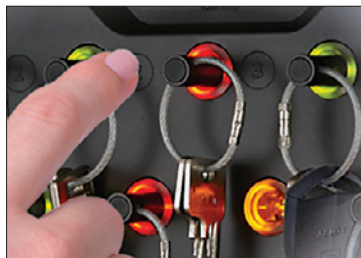

ABLOY® キーボックス

Plug & Play Key Management

キーボックスTraka21はRFID技術を利用した鍵管理装置です。
コンパクトサイズで21本のキーホルダーを管理・運用できます。

使い方

【キーの取り出し1】

タッチパネルで暗証番号を入力すると、扉を開けることができます。

【キーの取り出し2】

緑色のLEDが点灯している鍵のみ取り出せます。
赤色のLEDが点灯している鍵は引き抜くことができません。

【キーの返却時】

オレンジ色に点灯したLEDは返却場所を示しています。

※ご利用には設定が必要です。

特徴

- RFID技術を使ったスタンドアロンのキーボックスです。
- タッチスクリーンパネルを採用しています。
- LEDランプにより鍵の抜き差しが簡単に把握できます。
タッチパネル上での確認も可能です。
- 暗証番号(4~10桁)によるキーレスシステムです。
- キーホルダーには信頼性の高いTraka社製 i Fobを利用しています。

機能

- ユーザーごとに利用可能なキーの設定ができます。
- ユーザー登録1000件
- 利用履歴やイベントリポートをスクリーンで確認、
またはUSBメモリーに取り出すことが可能です。
最新25万件の履歴が保存されます。
- 誰が鍵を利用中か知ることができます。
- 非常解錠機能付き
- 扉開放警告アラーム付き(5秒~600秒)

入力電源：AC100-240V, 50-60Hz, 0.7A
オプション：バックアップバッテリー(別売)
サイズ：W247 x D91 x H427mm
重量：約4.0kg