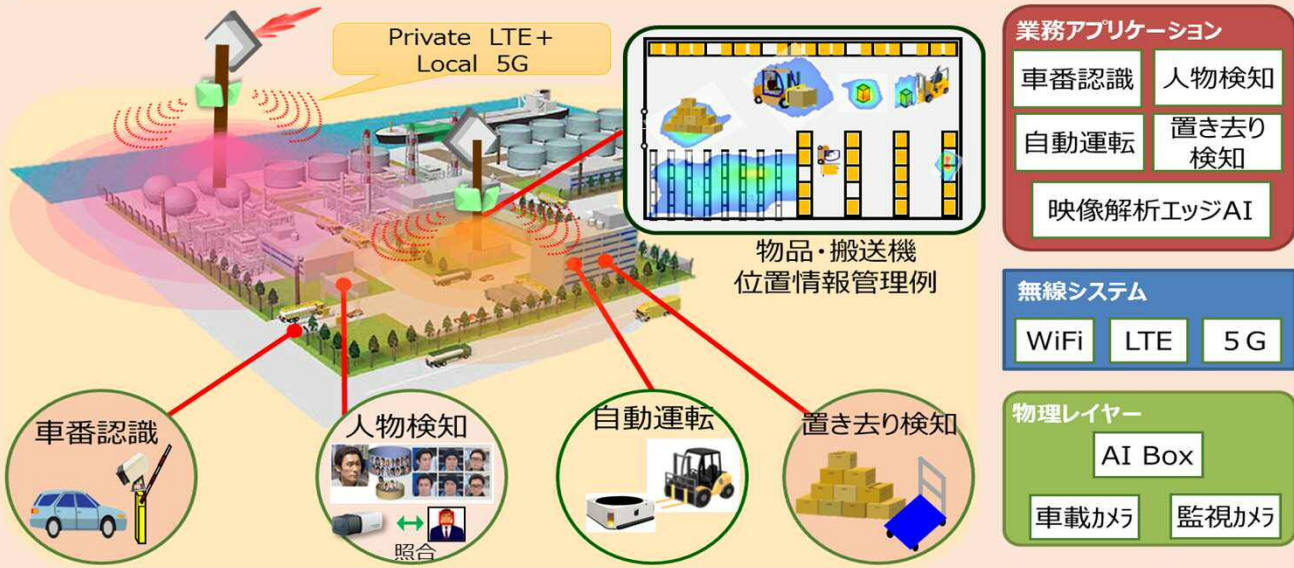

適用分野 (業種・業務)

製造業、運輸業、建設業、サービス業、公共分野 など

クラウド管理型 プライベートLTE/ローカル5Gソリューション

利用シーン① スマートファクトリー

- ・Private LTEを活用した工場IoT向け映像解析ソリューションを提供
- ・Local5Gを活用することで、自動運転や遠隔操縦の工場内での連携を実現

利用シーン② 建設、施工現場のスマート化

- ・4K/8Kの高精細映像を伝送可能とするPrivate LTE/ローカル5Gを提供
- ・車載カメラ/監視カメラ/映像解析エッジAIにより、低遅延の機械制御を実現