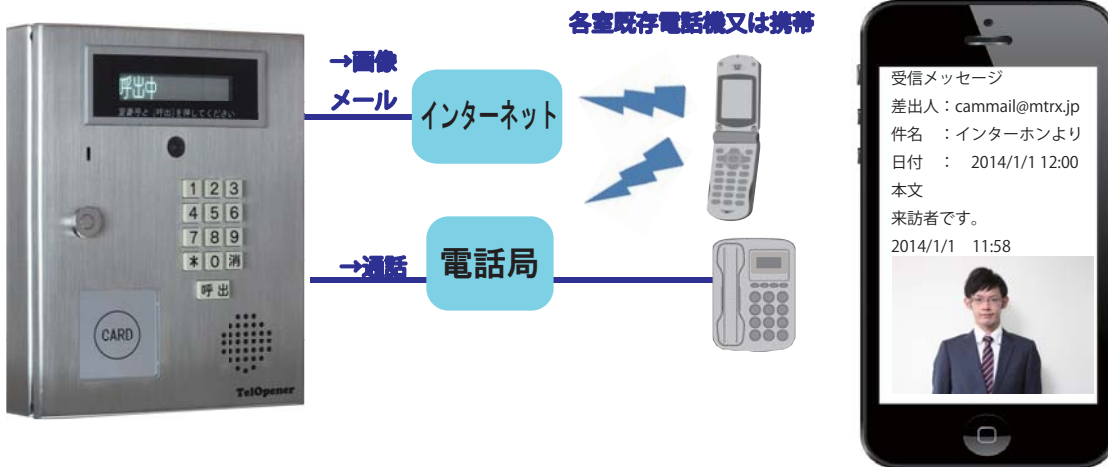

画像メール機能付

低価格、かんたん設置インターホン 既築物件、インターホンリニューアル用

呼出方式

訪問者がボタンを押すと、登録した電話/携帯に発信し通話できます。
訪問者と通話後、電話機の「*」を押して、解錠ができます。

訪問者

- ①部屋番号と呼び出しを押す
- ②電話着信、会話
- ③解錠操作

お住まいの方

通話時間制限機能により長話になる事はありません。

特長 4.

便利な使い方
発信先を携帯にしておけば、外でも通話できます。画像メールで来訪者も確認できます。

システム構成

- ・装置はアナログ電話回線(ひかり、ISDN、IP電話可)経由で電話局に接続され、各戸の個人の携帯、電話を呼び出します。携帯または電話で通話開始すると開始時にピンポンと音が聞こえます。
- ・画像メールは呼び出しボタンを押した瞬間の画像をインターネット経由で各個人の携帯(メールが読めるパソコン等)へ送ります。電話に出れなかった場合も、メールで来訪者を確認できます。

品番構成

機種名	かみ	カードリーダー
XDP-822CV	○	○
XDP-821C	×	○
XDP-820	×	×

XCM-847DYE 画像メール送信器
オプション
-F ファミリー表示
-K キースイッチ
-T タイムスイッチ

●XDP-82x と従来のオートロック比較表

インターホン	費用	工事期間	各戸への配線	住民解錠	外出時	来訪者履歴確認	各室個人個別呼出	遠隔解錠
XDP-82x	低価格	1日~	不要	ICカードかざす	対応可 (携帯登録時)	外出先でもメールで可	可 (ファミリー呼出)	可
従来機	高額	数十日	必要	カギ挿入必要	不可	住戸内しか不可	不可	不可

●製品仕様

型番	XDP822CV	XDP821C	XDP820共通
寸法(mm)	250×320×68(WHD)		登録数
防滴仕様	IP22 (ケースステンレス)		記録
動作温度	0~40度		カード: 2000枚 電話番号: 500件
取付方法	ビス4か所止め(ケース内)		専用EMカード解錠
電源	100V(ACアダプタDC12V)		オプション: Felica Mifare
対応電話回線	アナログ、ひかり、IP電話、ISDN(TA要)		設定方法
解錠方法	住民: カード、暗証番号 訪問者: 通話中訪問先からのトーン信号で解錠		月額費用
			本体キー、シリアル 遠隔設定: 電話、モデム 電話基本料、電話通信費 インターネット通信費