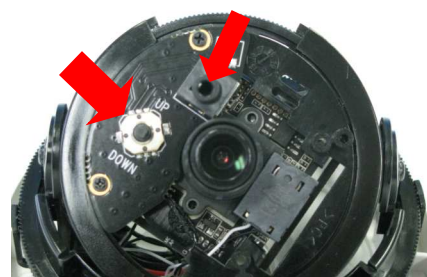

AHD
TVI / CVI

標準はAHD ! さらに切替でTVI / CVI 出力!!

◆ DF-NA12 シリーズ小型共通筐体 ◆

アナログなのにフル HD (きれい)

アナログだから低価格 (安価)

アナログだから簡単 (安定・簡易)

● OSD 方式 ●

オンスクリーンディスプレイでカメラの設定を行います。

OSD SW と 2nd ビデオアウト

1台のカメラで AHD / TVI / CVI / NTSC

モードの切替ができる 4in1 設計!

コンパクト 200 万画素 mini ドーム ! 小さくても 3 軸可動 !

Features

- ◆ 200 万画素 CMOS センサー採用、アナログフル HD 1080P を実現!!
- ◆ 驚異の超コンパクト ドーム ! 小型でも 3 軸対応エレベータに最適!!
- ◆ ICR デイナイト方式採用
- ◆ 固定焦点 $f=3.6$ 標準レンズタイプと $f=2.8$ 広角レンズタイプの 2 機種同時リリース ! ドーム色はクリアとスモークからお選び頂けます。
- ◆ 標準 AHD 出力が、HD-TVI、HD-CVI、更に NTSC VBS に切替可能 !
既設の DVR に合わせて、アナログ信号のすべてに対応!!
- ◆ 1920H 対応 DVR との組合せでフル HD1080P の高画質録画を実現!!
- ◆ 200 万画素のハイスペックを固定焦点レンズでローコスト提案!!
- ◆ DNR、プライバシーマスク、D-WDR と多彩な機能を満載 !!

JVS 日本映像システム株式会社

200万画素 Compact Indoor Dome

項目	DF-NA12WCF360T (標準レンズタイプ / ドーム色 : クリア)	DF-NA12WCF280T (広角レンズタイプ / ドーム色 : クリア)
	DF-NA12WTF360T (標準レンズタイプ / ドーム色 : スモーク)	DF-NA12WTF280T (広角レンズタイプ / ドーム色 : スモーク)
イメージセンサー	1/2.7" カラー200万画素 CMOS イメージセンサー	
有効画素数	200万画素 1928×1088	
映像出力	1080P(1920H×1080V) : AHD / HD-TVI / HD-CVI NTSC モード : VBS 1.0 Vp-p (16:9)	
同期方式	内部同期	
最低被写体照度	デフォルト 0.5 lx (F2.1, 50IRE) ナイト 0.1 lx (AGC MAX)	
水平解像度	NTSC モード : 900 本相当 (水平中心部)	
Day & Night	ICR デイ & ナイト	
ホワイトバランス	ATW / AWC / Push / マニュアル	
D-WDR	デジタル WDR ON / OFF	
レンズ	メガピクセル対応 パンフォーカス f=3.6mm, F2.1 H85° × V48°	メガピクセル対応 パンフォーカス f=2.8mm, F2.3 H114° × V66°
ノイズリダクション	NTSC モード : 2DNR / AHD モード : 3DNR	
電子シャッター	AHD : AUTO 1/30 / 1/60, FLK, 1/240, 1/480, 1/1K, 1/2K, 1/5K, 1/10K, 1/50K スロー : ×2, ×4, ×6, ×8, ×10, ×15, ×20, ×25, ×30	
プライバシーマスク	ON / OFF 最大 4 ゾーン	
逆光補正	OFF / BLC / HSBCL	
画質調整 / 機能	ブライトネス / シャープネス / DEFOG / LCD&CRT 切替 他	
ドームカメラ構造	3軸可動型 (3 Axial Gimbal)	
ドームカバー	WC : クリアカバー	WT : スモークカバー
動作温度・湿度	-10℃~+50℃ 80%非結露	
電源電圧	DC12V±10%入力 DC ジャック (電源重畳非対応) AC アダプタ : NP-12	
消費電力	最大 1.2W	
重量	約 190g	
外形寸法 (概略)	φ100×80 (H)mm	