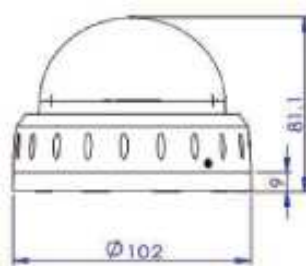

JVS 日本映像システム株式会社

200万画素 Compact Indoor Dome

項目	DF-NA12WCF360T (標準レンズタイプ / ドーム色 : クリア)	DF-NA12WCF280T (広角レンズタイプ / ドーム色 : クリア)
	DF-NA12WTF360T (標準レンズタイプ / ドーム色 : スモーク)	DF-NA12WTF280T (広角レンズタイプ / ドーム色 : スモーク)
イメージセンサー	1/2.7" カラー200万画素 CMOS イメージセンサー	
有効画素数	200万画素 1928×1088	
映像出力	1080P(1920H×1080V) : AHD / HD-TVI / HD-CVI NTSC モード : VBS 1.0 Vp-p (16:9)	
同期方式	内部同期	
最低被写体照度	デフォルト 0.5 lx (F2.1, 50IRE) ナイト 0.1 lx (AGC MAX)	
水平解像度	NTSC モード : 900 本相当 (水平中心部)	
Day & Night	ICR デイ & ナイト	
ホワイトバランス	ATW / AWC / Push / マニュアル	
D-WDR	デジタル WDR ON / OFF	
レンズ	メガピクセル対応 パンフォーカス f=3.6mm, F2.1 H85° × V48°	メガピクセル対応 パンフォーカス f=2.8mm, F2.3 H114° × V66°
ノイズリダクション	NTSC モード : 2DNR / AHD モード : 3DNR	
電子シャッター	AHD : AUTO 1/30 / 1/60, FLK, 1/240, 1/480, 1/1K, 1/2K, 1/5K, 1/10K, 1/50K スロー : ×2, ×4, ×6, ×8, ×10, ×15, ×20, ×25, ×30	
プライバシーマスク	ON / OFF 最大 4 ゾーン	
逆光補正	OFF / BLC / HSBCL	
画質調整 / 機能	ブライトネス / シャープネス / DEFOG / LCD&CRT 切替 他	
ドームカメラ構造	3軸可動型 (3 Axial Gimbal)	
ドームカバー	WC : クリアカバー	WT : スモークカバー
動作温度・湿度	-10℃~+50℃ 80%非結露	
電源電圧	DC12V±10%入力 DC ジャック (電源重畳非対応) AC アダプタ : NP-12	
消費電力	最大 1.2W	
重量	約 190g	
外形寸法 (概略)	φ100×80 (H)mm	