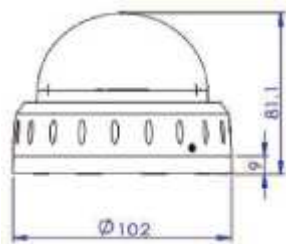

JVS 日本映像システム株式会社

200万画素 Compact Indoor mini Varifocal Dome Camera

項目	DF-NB12WC2812T (ドーム色：クリア)	DF-NB12WT2812T (ドーム色：スモーク)
イメージセンサー	1/2.9" カラー200万画素	
画像解像度	1920(H) x 1080(V)	
映像出力	1080P(1920H×1080V) : AHD / HD-TVI/ HD-CVI NTSCモード : VBS 1.0 Vp-p (16:9)	
同期方式	内部同期	
最低被写体照度	デフォルト 0.6 lx (F1.4, 50IRE) ナイト 0.4 lx (AGC MAX)	
水平解像度	NTSCモード : 880本相当 (水平中心部)	
Day & Night	ICR デイ & ナイト	
ホワイトバランス	ATW / AWC / Push / マニュアル	
D-WDR	デジタル WDR ON / OFF	
レンズ	メガピクセル対応 バリフォーカル f=2.8~12mm, F1.4-F360 H : 91° -51° × V : 32°-19°	
ノイズリダクション	NTSCモード : 2DNR / AH、TVI,CVIモード : 3DNR	
電子シャッター	AHD : AUTO 1/30 / 1/60, FLK, 1/240, 1/480, 1/1K, 1/2K, 1/5K, 1/10K, 1/50K スロー : ×2, ×4, ×6, ×8, ×10, ×15, ×20, ×25, ×30	
プライバシーマスク	ON / OFF 最大4ゾーン	
逆光補正	OFF / BLC / HSBCL	
画質調整 / 機能	ブライトネス / シャープネス / DEFOG / LCD&CRT 切換 他	
ドームカメラ構造	3軸可動型 (3 Axial Gimbal)	
ドームカバー	WC : クリアカバー	WT : スモークカバー
オプション	VC1 : サービスアウトケーブル	
動作温度・湿度	-10°C~+50°C 80%非結露	
電源電圧	DC12V±10%入力 DC ジャック (電源重畳非対応) AC アダプタ : NP-12	
消費電力	最大 1.2W	
重量	約 220g	
外形寸法 (概略)	φ100×80 (H)mm	