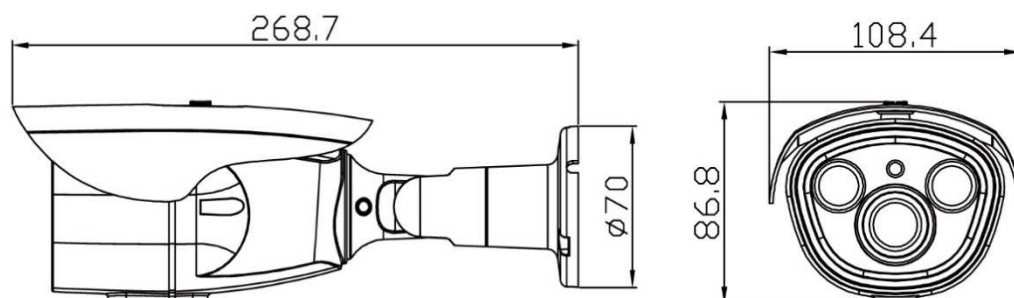

JVS 日本映像システム株式会社

800万画素ウルトラ HD IR 照明付屋外用バレット型カメラ

項目	BDU812IR-F4.5
イメージセンサー	SONY IMX274 851万画素
有効画素数	3864(H) x 2202(V)
映像出力 アスペクト比	3840(H)×2160(V) 16 : 9 / 3072(H)×2048(V) 3 : 2 / 2592(H)×1944(V) 4 : 3 2592(H)×1520(V) 5 : 3 / 2048(H)×1520(V) 4 : 3 / 1920(H)×1080(V) 16 : 9
同期方式	内部同期
最低被写体照度	カラー : 4lx、ナイト : 0lx (IR ON)
Day & Night	IR 照明付 デイ&ナイト IR 照射距離 : 約 10m
レンズ	4.5mm 8MP / F2.0 H : 79° V : 44°
映像圧縮方式	H.264 / H.265 / H.265+
イメージセティング	ブライトネス、コントラスト、ヒュー、サーチレーション、シャープネス AGC、シャッタータイム、ミラー、フリップ
	WDR、Day Night、アジャストメント、2D、3D デノイズ、BLC デフログ、AWB、プライベートマスク、モーションデテイクション
赤外線 LED 照射距離	約 10m / IR カット駆動式
ビデオ信号	DVB-T 互換
動作温度・湿度	-10℃～+50℃ 80%非結露
LED 数	2 個
電源電圧	DC12V±10%入力 DC ジャック AC アダプタ (オプション) : NP-12 電源重畳ユニット (オプション) 型式 : DPT-01A(送信側)DPX-01A(受信側)
消費電力	DC12±10% DC ジャック IR OFF : 最大 5W IR ON : 最大 8W
外形寸法	200(W) x 80(H) x 120(D)mm
重量	700g