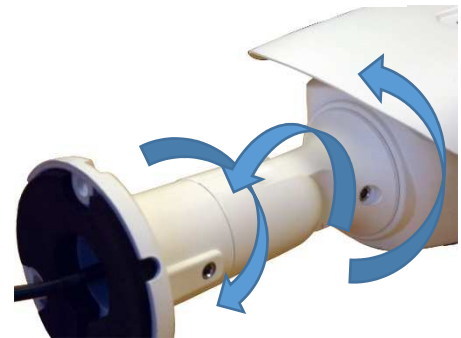

BDU812IR-F4.5

JVS

800 万画素 PnP DTV 屋外用バレットカメラ

8.0 Mega Pixel 2160P ウルトラHD PnP DTV シリーズ

2160P ウルトラ HD 同軸でフル HD の 4 倍の高精細を実現！

劣化の無い超高画質デジタル伝送ソリューション

◆ BDU812IR-F4.5 ◆

- ・デジタルならではの無劣化高画質
- ・設置は簡単アナログ感覚
- ・デジタルなのに IP 設定不要

【特徴】

IR 照明付で夜間も高精細
3 軸対応で設置が容易です

**4K
UHD**

- ・防水・防塵対応屋外用バレット型カメラ

Features

IP 設定不要の簡単設置とデジタル高画質を両立！

- ◆ SONY 製 800 万画素 CMOS センサー採用、にじみの無い超高精細画質
- ◆ 次世代規格、H. 265 を採用し、高画質と長時間録画を両立
- ◆ ウルトラ HD の高画質で 600m まで無劣化伝送を実現
- ◆ 既設のケーブルをそのまま利用！アナログカメラからのリプレースに最適
- ◆ パンフォーカスレンズ採用でピント合わせ不要！
- ◆ IR 照明付きで夜間も高精細撮影
- ◆ 防塵・防水対応 IP66 規格に準拠

JVS 日本映像システム株式会社

800万画素ウルトラ HD IR 照明付屋外用バレット型カメラ

項目	BDU812IR-F4.5
イメージセンサー	SONY IMX274 851万画素
有効画素数	3864(H) x 2202(V)
映像出力 アスペクト比	3840(H)×2160(V) 16 : 9 / 3072(H)×2048(V) 3 : 2 / 2592(H)×1944(V) 4 : 3 2592(H)×1520(V) 5 : 3 / 2048(H)×1520(V) 4 : 3 / 1920(H)×1080(V) 16 : 9
同期方式	内部同期
最低被写体照度	カラー : 4lx、ナイト : 0lx (IR ON)
Day & Night	IR 照明付 デイ&ナイト IR 照射距離 : 約 10m
レンズ	4.5mm 8MP / F2.0 H : 79° V : 44°
映像圧縮方式	H.264 / H.265 / H.265+
イメージセティング	ブライトネス、コントラスト、ヒュー、サーチレーション、シャープネス AGC、シャッタータイム、ミラー、フリップ
	WDR、Day Night、アジャストメント、2D、3D デノイズ、BLC デフログ、AWB、プライベートマスク、モーションデテイクション
赤外線 LED 照射距離	約 10m / IR カット駆動式
ビデオ信号	DVB-T 互換
動作温度・湿度	-10℃～+50℃ 80%非結露
LED 数	2 個
電源電圧	DC12V±10%入力 DC ジャック AC アダプタ (オプション) : NP-12 電源重畳ユニット (オプション) 型式 : DPT-01A(送信側)DPX-01A(受信側)
消費電力	DC12±10% DC ジャック IR OFF : 最大 5W IR ON : 最大 8W
外形寸法	200(W) x 80(H) x 120(D)mm
重量	700g