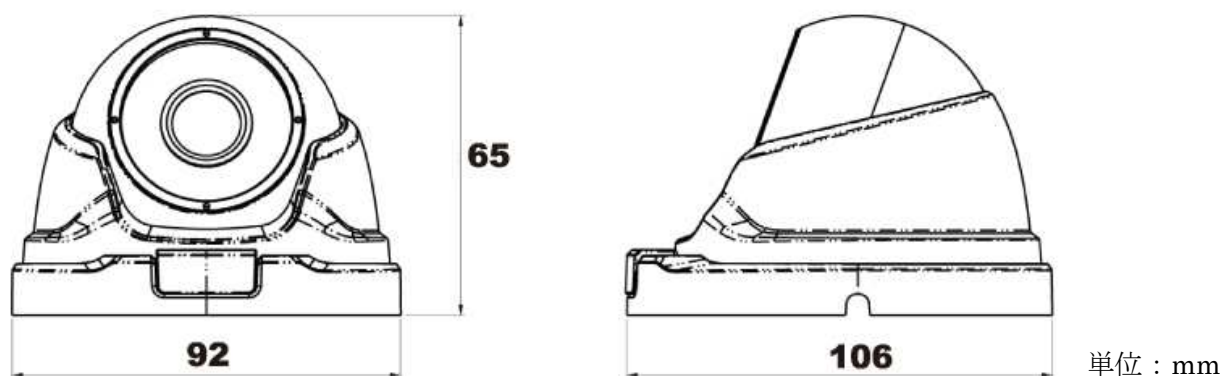

300万画素 PnP DTV ドーム型カメラ

	DDU-312IR-F4
イメージセンサー	カラー300万画素 CMOS イメージセンサー
有効画素数	300万画素 (2048 x 1520)
画像解像度	2048×1520(専用モード)
映像出力	3K:2048(H) x 1520(V) / 1080P:1920(H) x 1080(V) / 720P:1280(H) x 720(V)
最低被写体照度	カラー:3lx / IR:0lx
Day & Night	ICR デイナイト
レンズ	4mm 5MP / F1.6 H79° x V45°
映像圧縮方式	H.265
フレームレート	2048 x 1520(30fps) / 1920 x 1080(30fps) / 1280 x 720(30fps)
イメージセテイング	Image、IR カットフィルター、BLC、DeNoise、Exposure WDR、DIS、AWB、Defog、Mirror Mode
アスペクト比	3K、4:3 / 1080P、16:9 / 720P、16:9
赤外線 LED 照射距離	約 10m / ICR デイナイト
LED 数	24 個
電源電圧/消費電力	DC12V±10% 7W 540mA
防水性能	IP66 準拠
動作温度・湿度	-10℃～+50℃ /80%RH 以下(非結露)
外形寸法	92mm(W) x 65(H) x 106(L)
重量	350g

【寸法図】

JVS 日本映像システム株式会社

〒231-0033

神奈川県横浜市中区長者町 2-6-3

シティーハーズ長者町ビル 7F

TEL: 045-250-3822 FAX: 045-250-3823

e-mail: info@jvs.co.jp <http://www.jvs.co.jp>

本製品の仕様及び外観等は予告なく変更することがあります。

DDU312IR-F4A