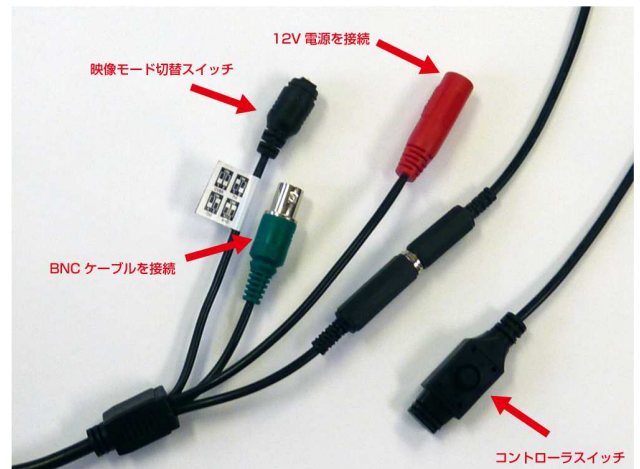

BR-NB12F280T

JVS

200 万画素 **4in1** バレット型カメラ

2M Pixel

2.0 Mega Pixel **1080P or SXGA** フルHD4in1 シリーズ
1080P フルHD AHD / HD-TVI / HD-CVI & NTSC

標準はAHD！さらに切替でTVI/CVI 出力!!

◆ BR-NB12F280T ◆

OSD 方式

オンスクリーンディスプレイでカメラの設定を行います。

- ・フルHDとアナログSDに対応！（切替式）
- ・二線式専用。安価で高画質を実現！
- ・アナログだから簡単！（安定・簡易）

1台のカメラでAHD / TVI / CVI / NTSC
モードの切替ができる4in1設計！

Features

アナログ規格全てに対応！コスパに優れた4in1シリーズ

- ◆ 200万画素CMOSセンサー採用、アナログフルHD 1080Pを実現!!
- ◆ 高感度1/2.9” CMOSセンサー採用！
- ◆ ピントあわせ不要！パンフォーカス広範囲2.8mmワイドレンズ採用
- ◆ 二線式専用設計で高コストパフォーマンスを実現！
- ◆ IR照明付きデイナイト方式採用で夜間もモノクロで高精細！
- ◆ フルHD画質AHD、HD-TVI、HD-CVIに対応！さらにNTSC VBSに切替可能！
スイッチ切替で200万画素フルHD、48万画素SD画質に対応！
- ◆ 既設のDVRに合わせて、アナログ信号のすべてに対応!!