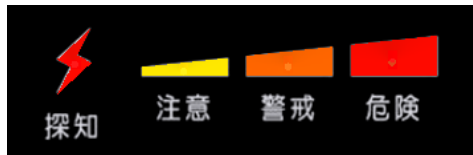

雷情報表示

雷情報をLED表示とアラーム音でお知らせします。

- 探知：雷放電探知時（「ピッ」）
- 注意：約40km圏内（「ピッ、ピッ、・・・」）
- 警戒：約20km圏内（「ピッピッ、ピッピッ、・・・」）
- 危険：約10km圏内（「ピッピッピッ、ピッピッピッ、・・・」）

仕様

型式	NTD-P01 雷探くん (Raitan-kun)
雷探知距離	最大約40km（周囲条件や雷放電の規模で変わります）
雷情報表示	探知および3段階警報表示(LED)・アラーム音(ブザー)
使用環境温度	-10℃～+40℃、湿度：85%RH以下
電源および動作時間	単4型アルカリ乾電池2本で約400時間（待受状態）
寸法・質量	約D:86×W:54.5×H:15.5mm 本体重量約65g(電池含む)
防水防塵	JIS C 0920 IP33 固体に対する保護→直径2.5mm以上のワイヤーや固形物が中に入らない 水に対する保護→鉛直から60度の範囲で落ちてくる水滴による有害な影響がない

本製品は雷を探知する機器であり、雷事故を防止する機器ではありません。
仕様その他の記載内容は予告なく変更する場合がありますのでご了承ください。

2017/11

製造元

お問い合わせ先

株式会社 日辰電機製作所

<http://www.nisshin-electric.com>