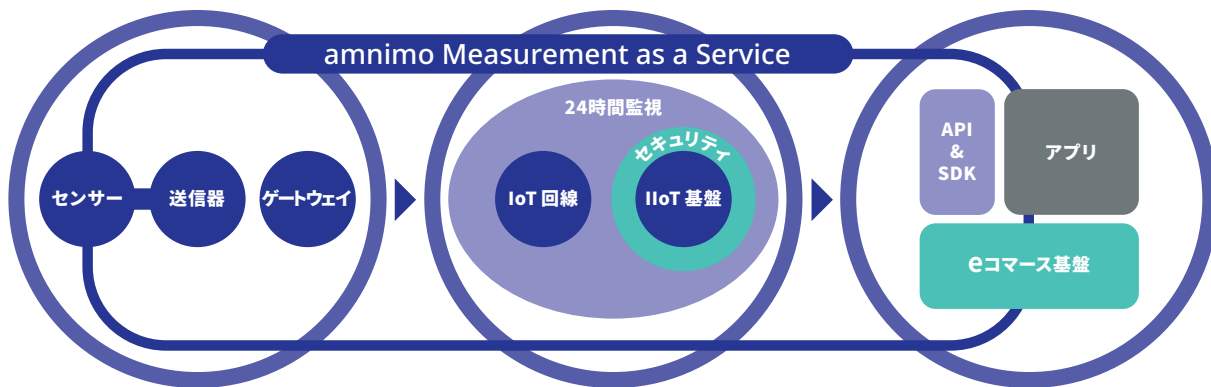

# amnimo sense<sup>beta</sup>

## 基本サービス

アムニモ (amnimo) の基本サービスには、センサーからのデータ取得、運用までの必要な機能が全て含まれています。センサー接続のための煩雑なプログラミングや回線契約、クラウド設定などの作業は一切不要です。セキュリティや運用状態は、アムニモが24時間365日監視します。お客様、パートナー様はIIoTを素早く、リーズナブルに利用することができ、測定したいモノやコトをセンサーで測り、そのデータを活用し事業価値の創造に注力することができます。ただし、センサーはユーザーでご用意いただきます。

測る

つなげる

活用する

SI  
(システムインテグレーション)  
不要

月額課金

ECサイトで  
簡単見積り  
サービス加入

「測る」「つなげる」「活用する」ということを  
シンプルなパッケージにしたサービス。